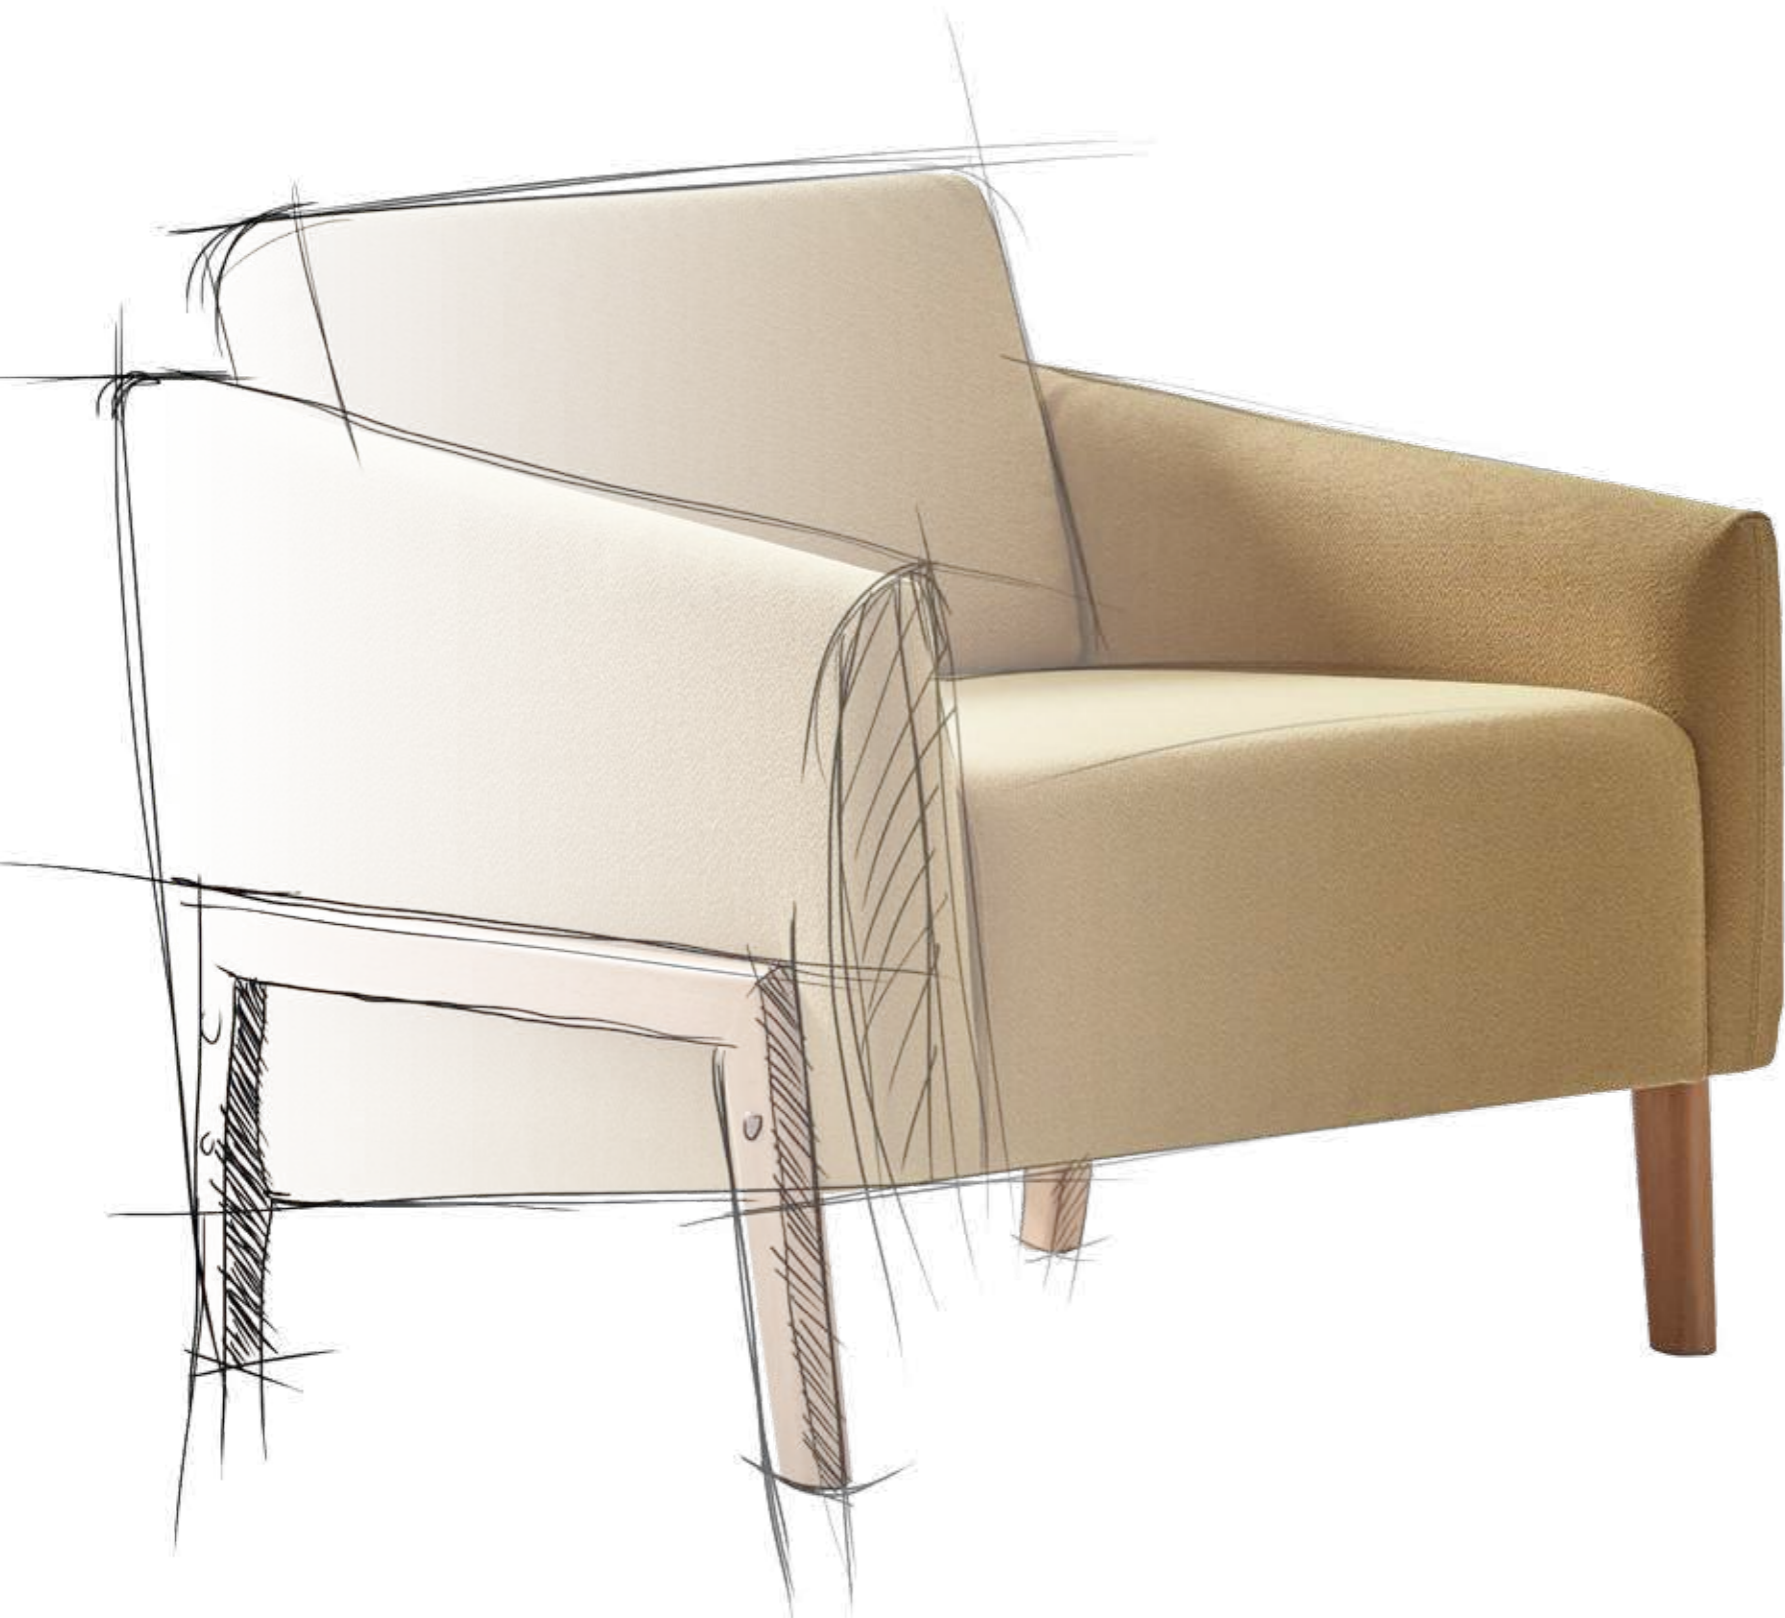

6354 Köşe Takımı (Sağ)
G.2780 D.1610 Y.690

6355 Köşe Takımı (Sol)
G.2780 D.1610 Y.690

A N T E R O S

Köşe Takımı

KEYİF EVİNİZDE
Evin her köşesinde
Ayrı Bir Keyif
Anteros Köşe
Takımı'yla konfor tüm
köşelerde sizinle.
Zero-Wall yatak
özellği, ahşap baza
ve ayakları, dayanıklı
kayın masif gövdesi
köşelerinize keyif
katacak.