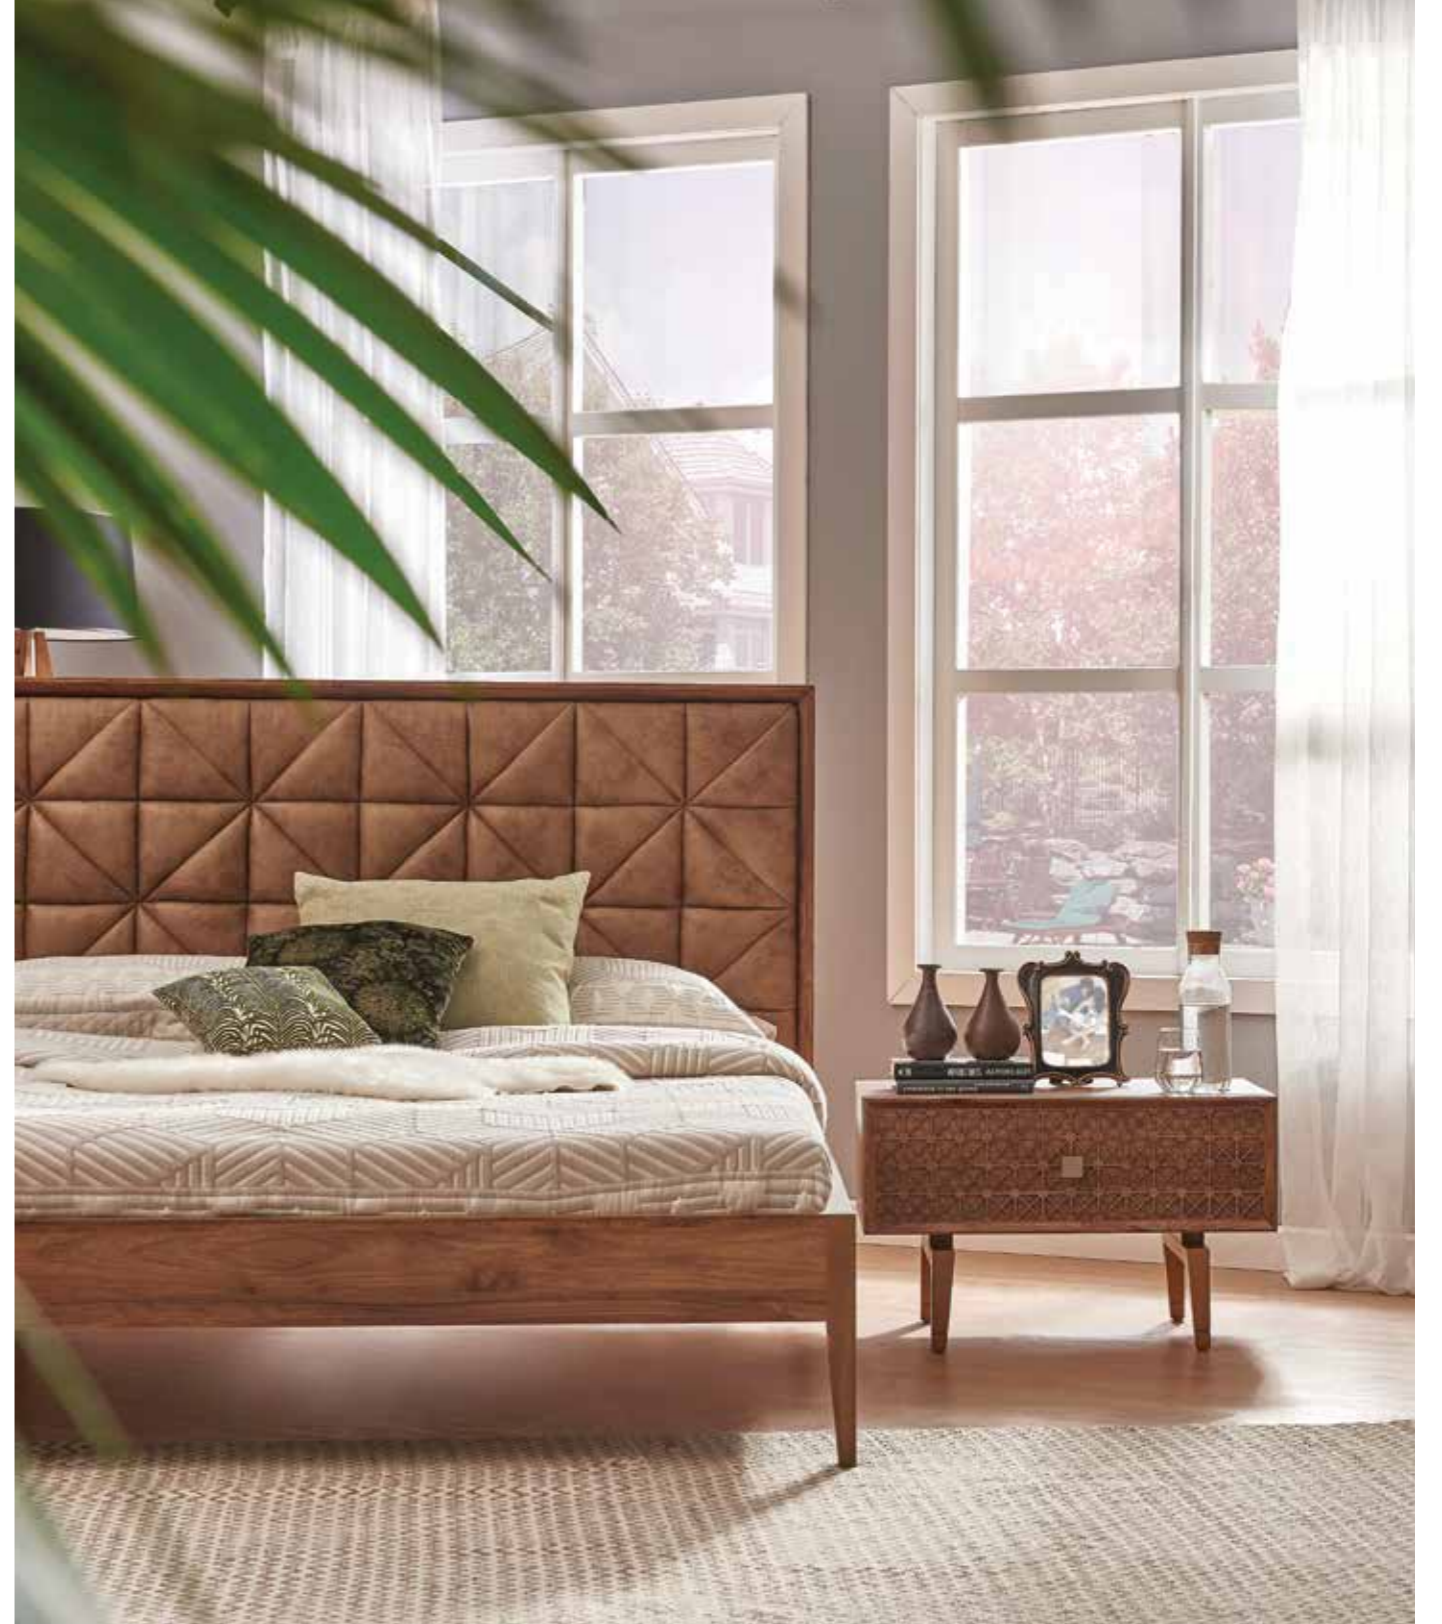

Estetik detayların yarattığı sıcaklık, tasarımı yıldızlaştırıyor.

H E S P E R I A

Yatak Odası

80101 1 Kapılı Dolap
G.513 D.613 Y.2160

80751 Sürgülü Dolap
(200 cm)
G.2000 D.670 Y.2160

TASARIM DAHİSİ

Hesperia yatak odası hayallerinizi gerçekleştiriyor. Ekle-çıkart seçeneğiyle dolabınızı istediğiniz ölçüde alabilir, uyku kalitenizi katlarken yatak odanızı da ihtiyacınıza göre dekore edebilirsiniz.