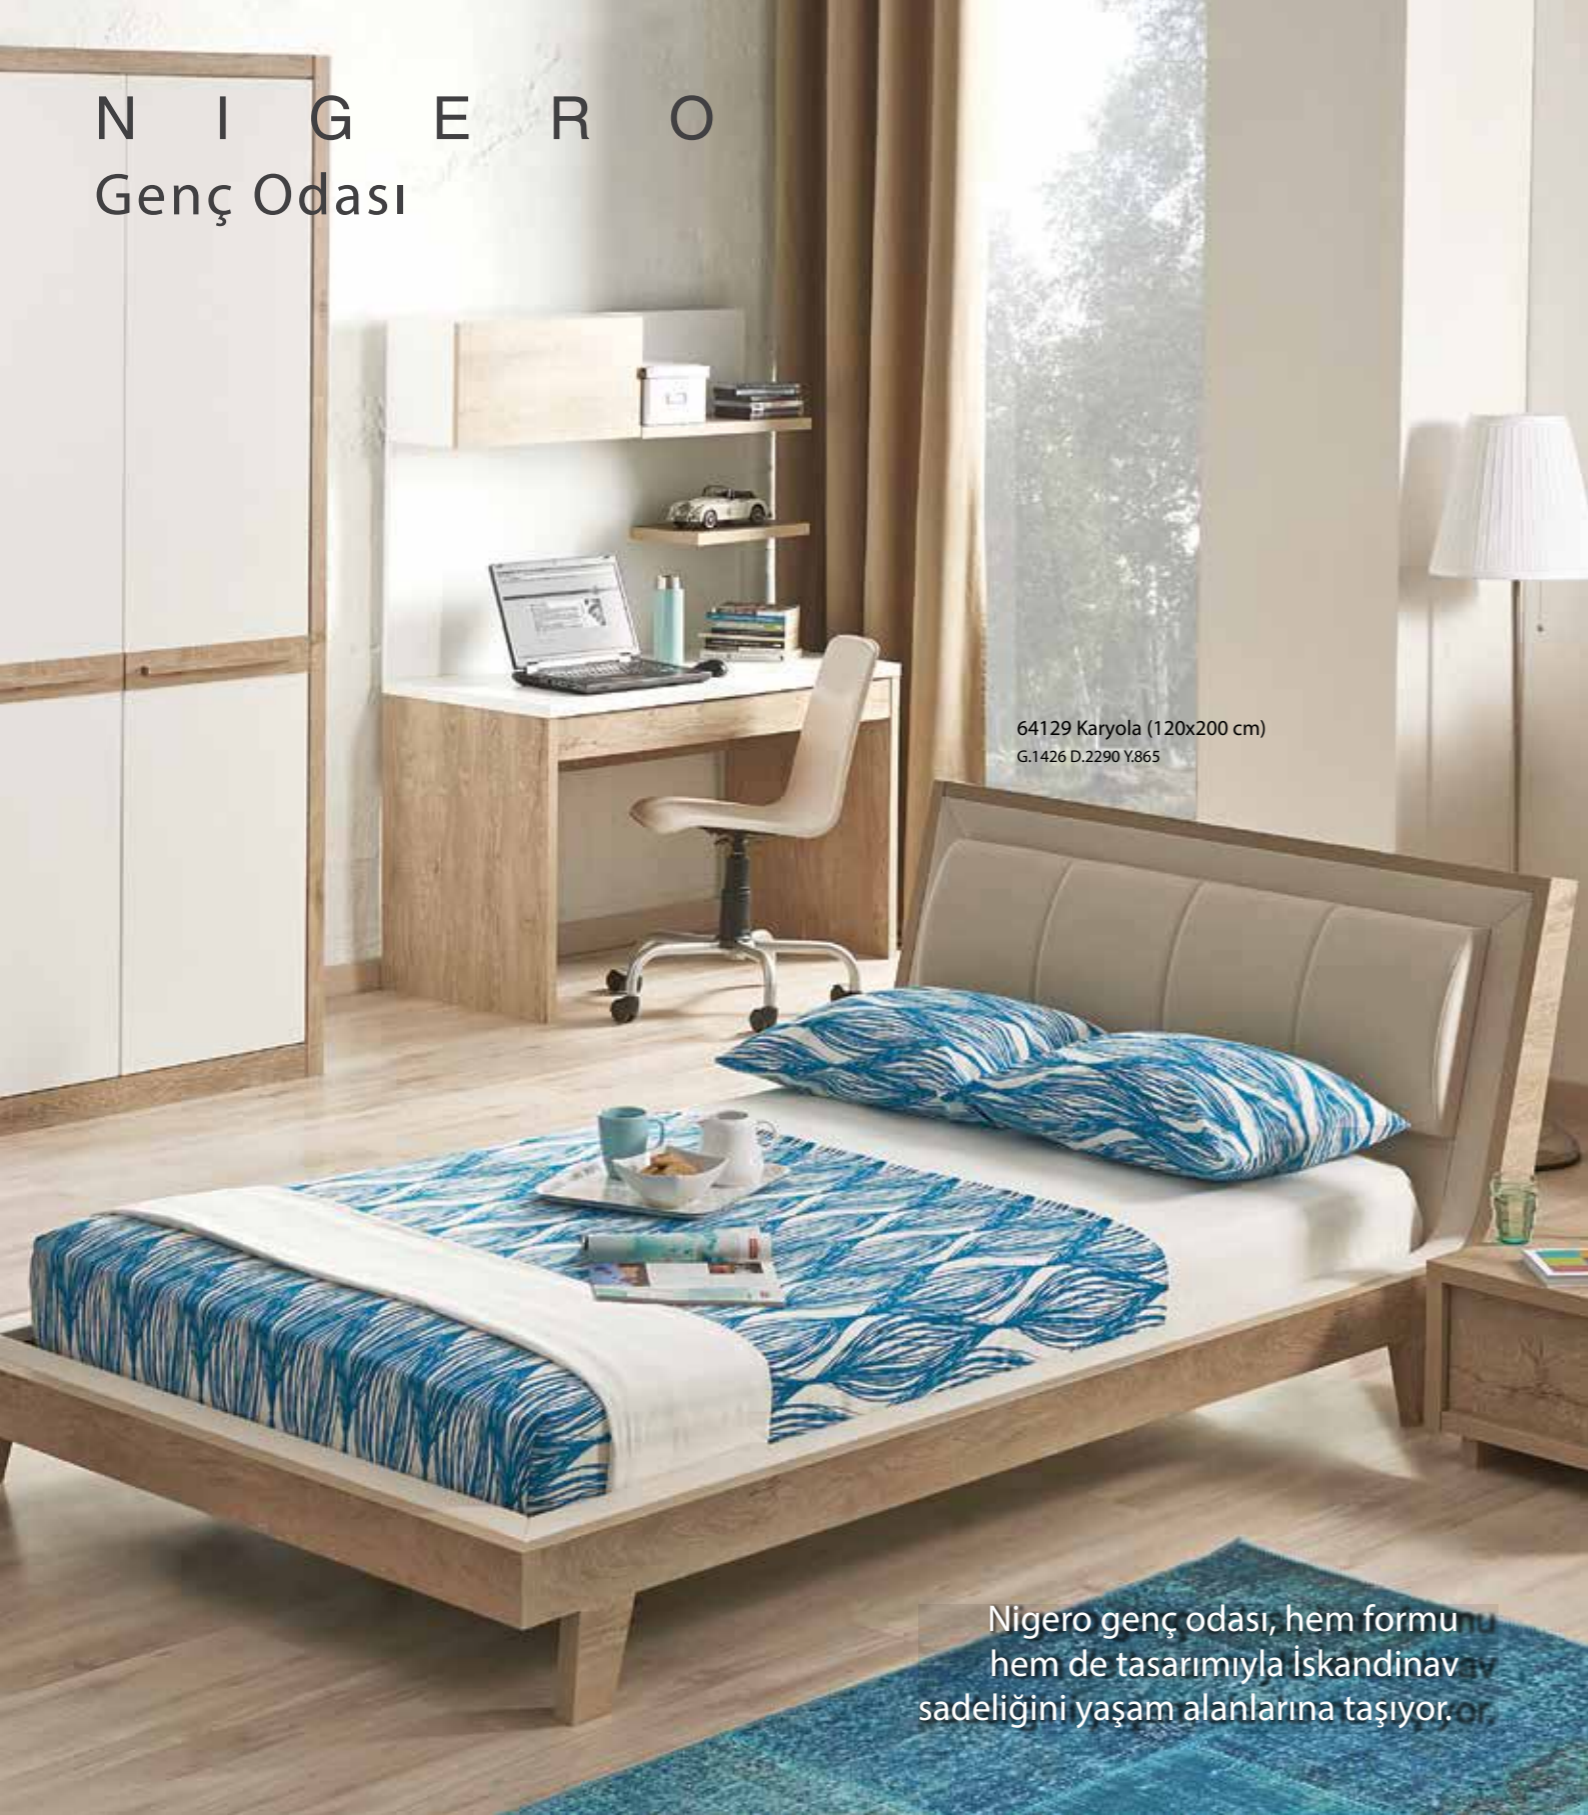

N I G E R O

Genç Odası

64129 Karyola (120x200 cm)
G.1426 D.2290 Y.865

Nigero genç odası, hem formunu hem de tasarımıyla İskandinav sadeliğini yaşam alanlarına taşıyor.