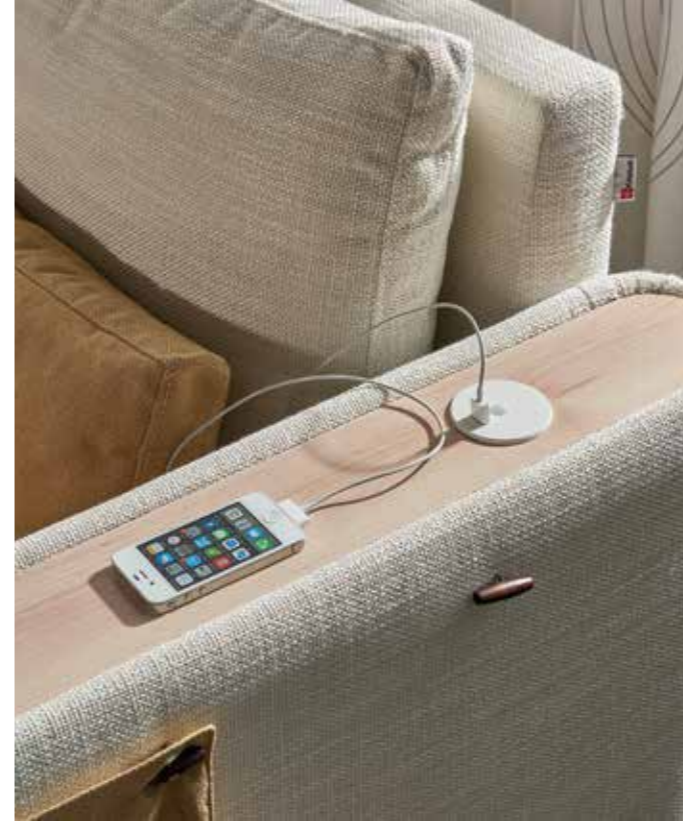

Küçük alanlarda yaşarken daha kullanışlı mobilyalar ve daha fazla işlevsellik arıyoruz. Sandık şeklindeki depolama alanları da bu ihtiyacı karşılamak için bire bir.

**DÖRT DÖRTLÜK
TASARIM**
Bir koltuktan
isteyeceğiniz her şey
Ilia köşe takımında var.
USB şarj ünitesi, yatak
özellliği, depolama alanı,
kumandalık ve gazetelik...