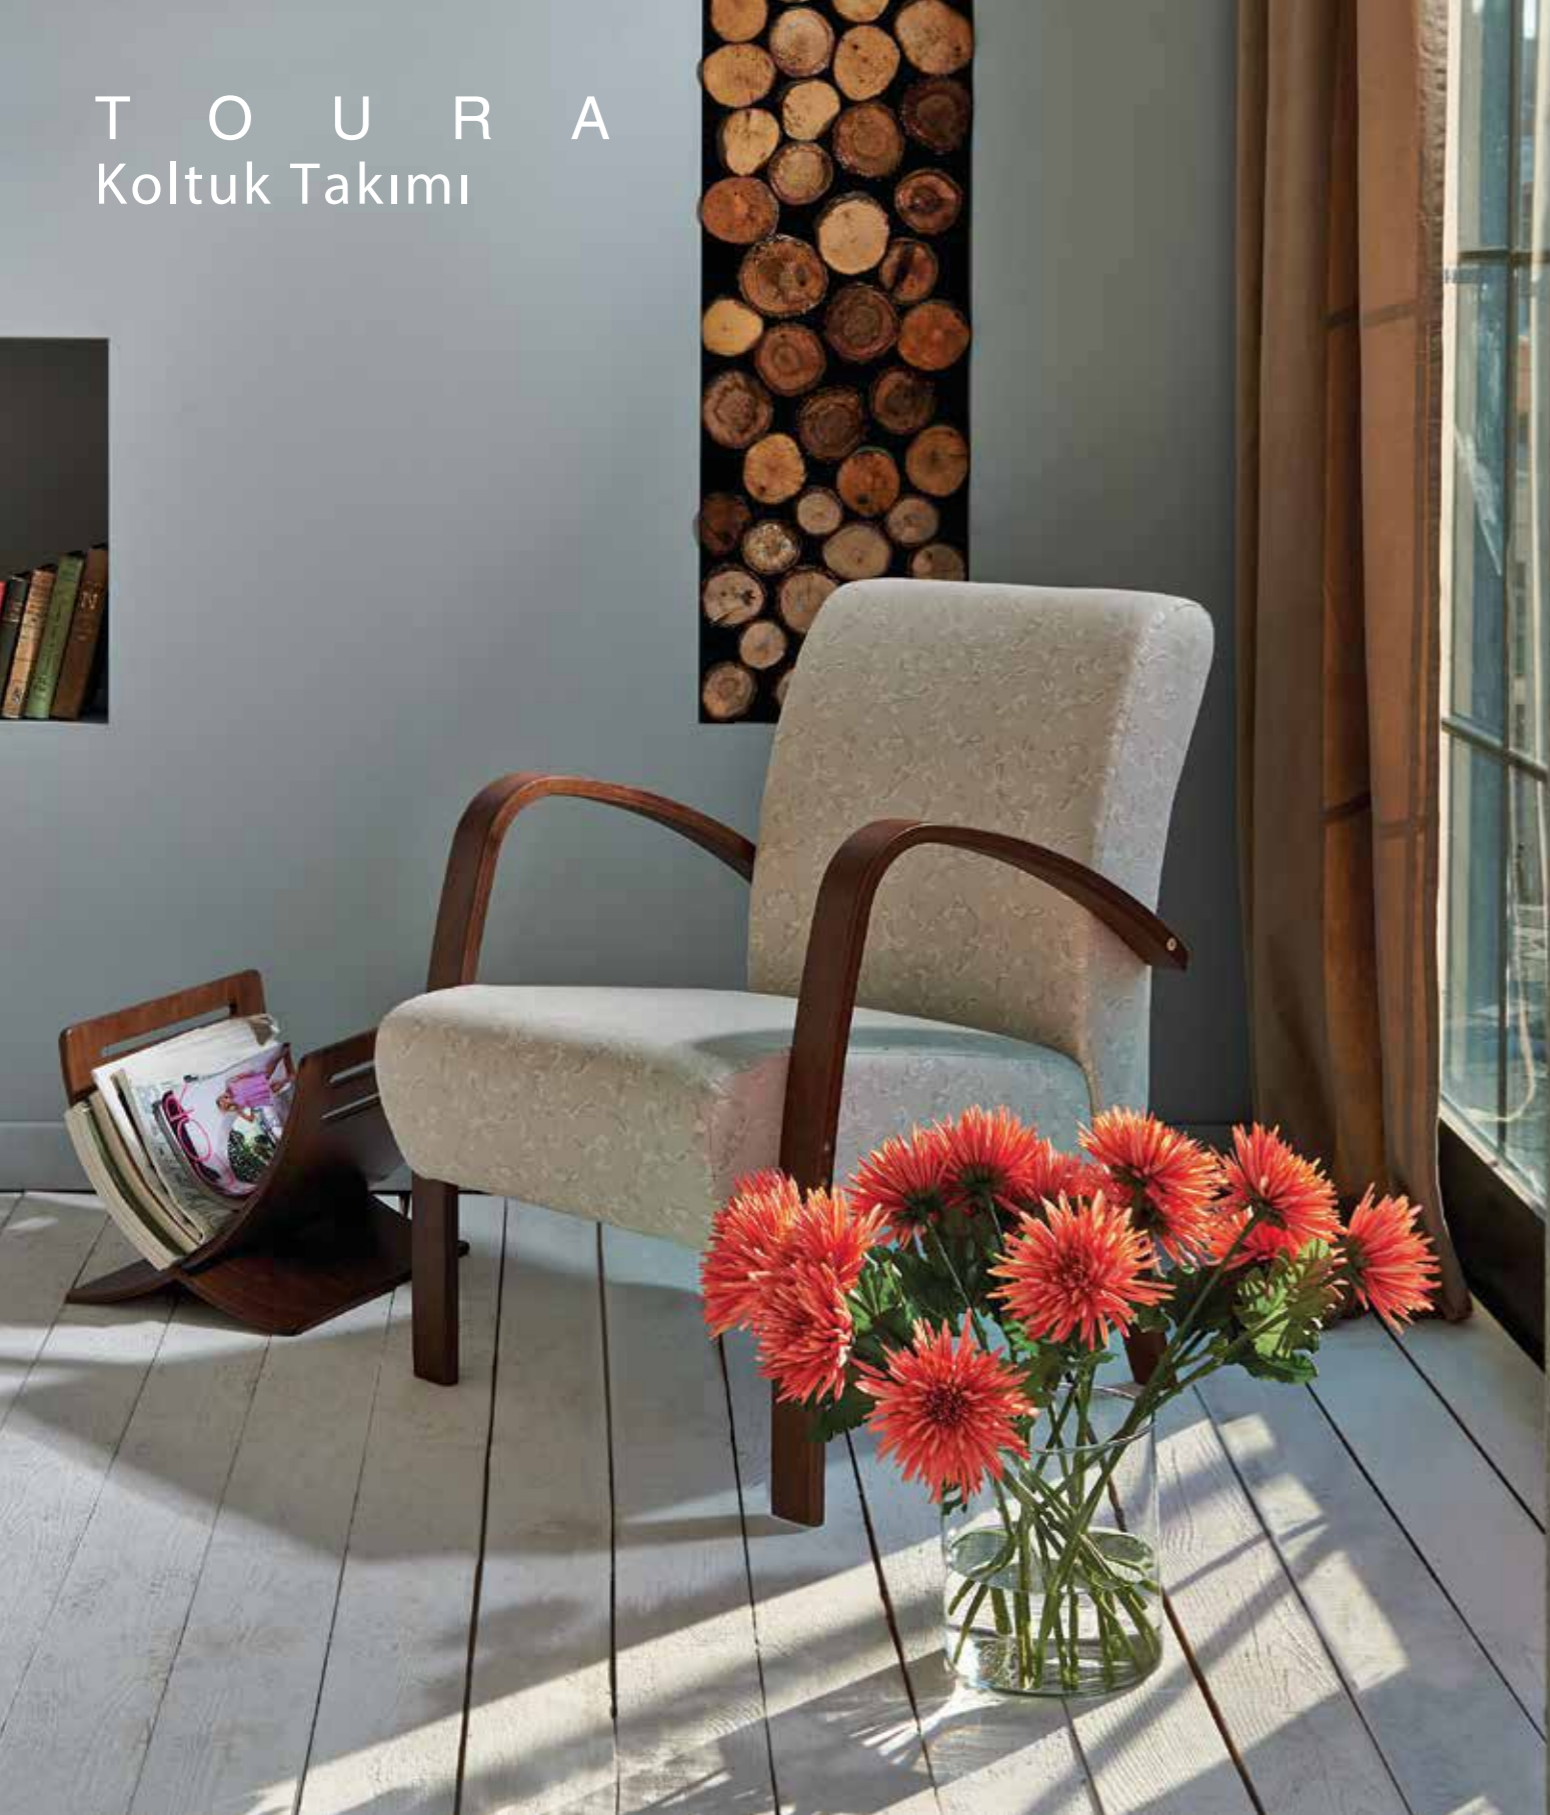

T O U R A

Koltuk Takımı