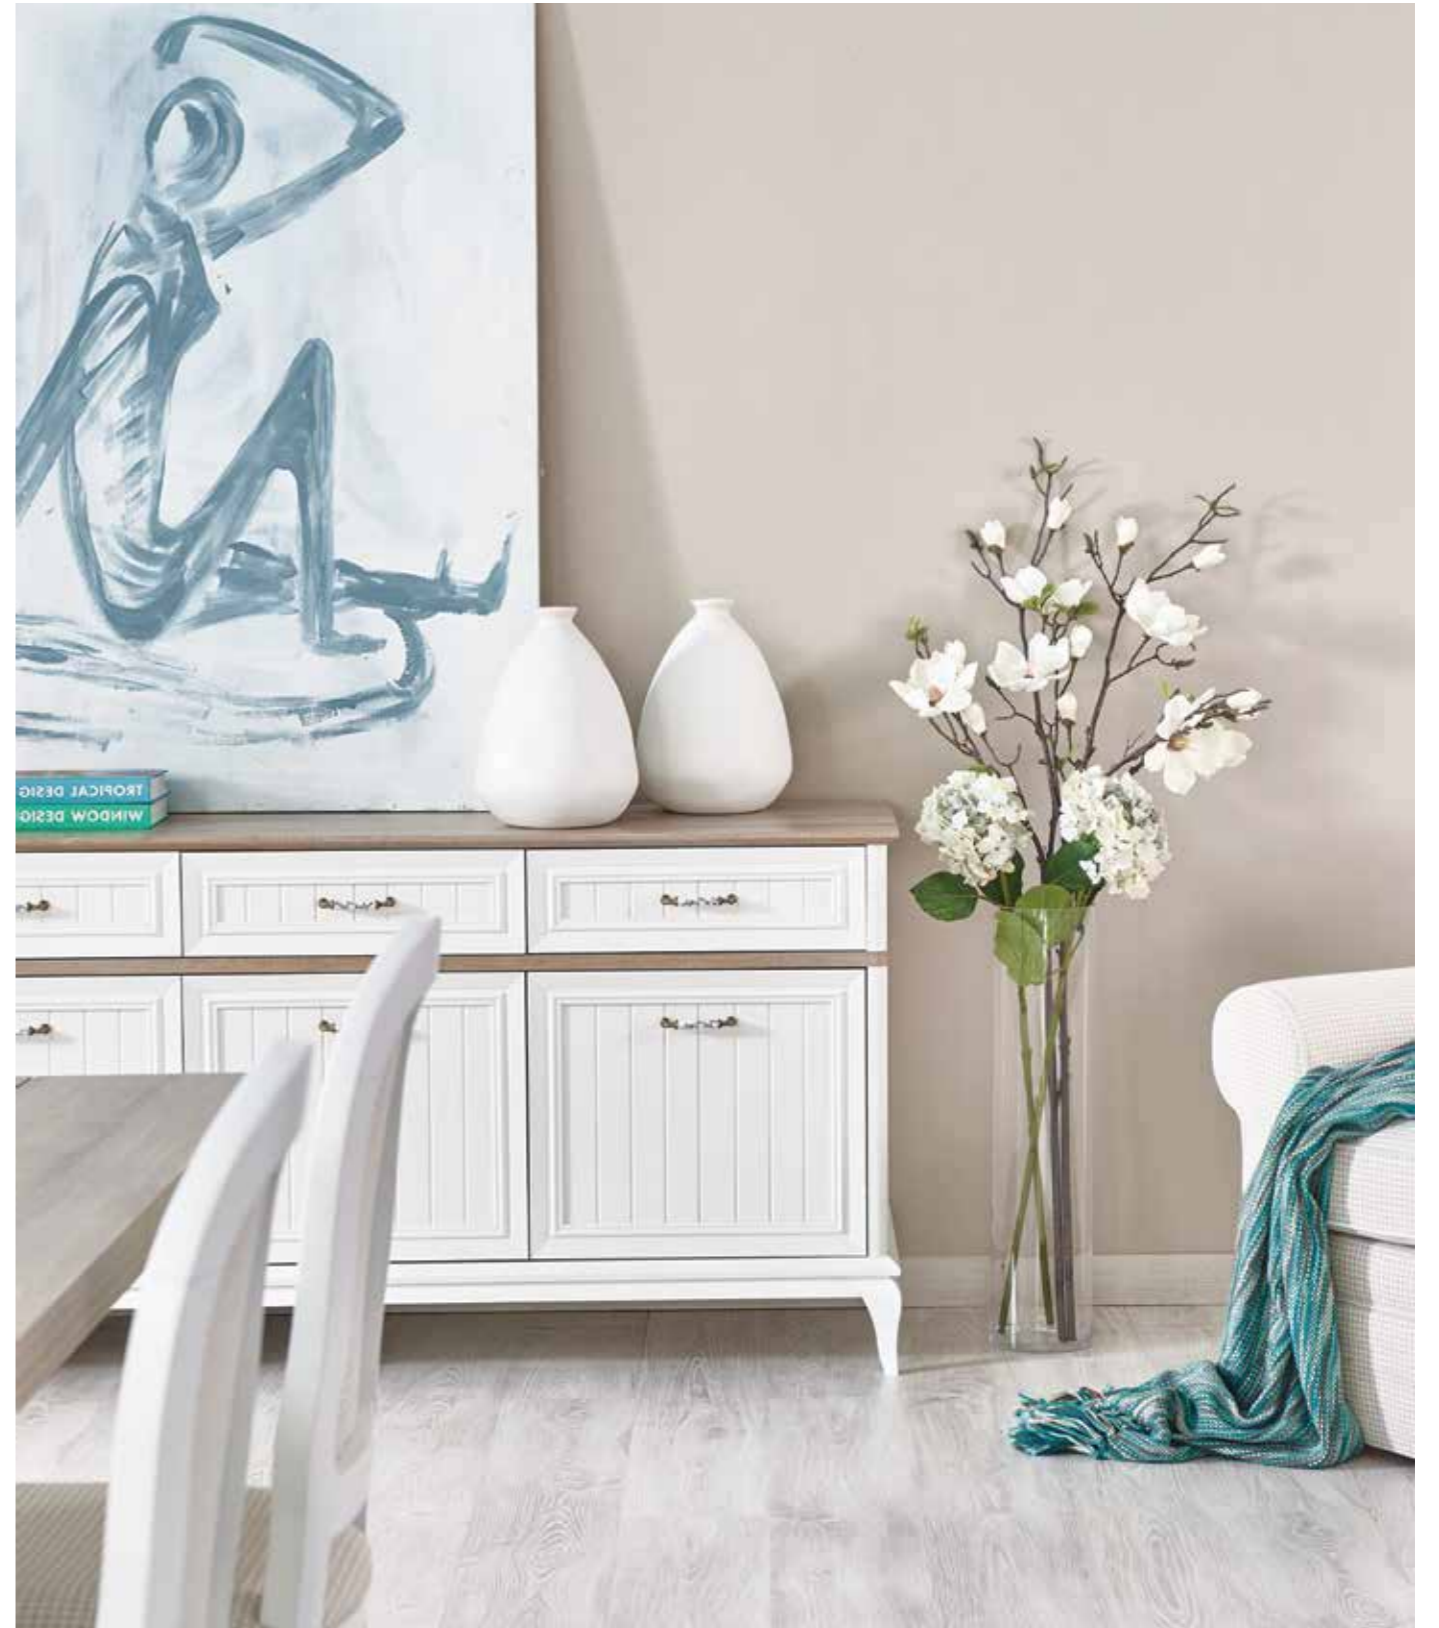

**Evinizde yaratmak
istediğiniz sıcak
atmosferi, Angelic
dresuar ile
tamamlayabilirsiniz.**