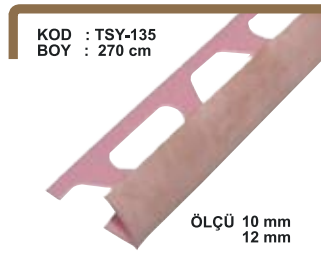

DESENLİ DIŞ KÖŞE FAYANS PROFİLLERİ
PVC EXTERNAL EDGE PROFILES WITH HOT STAMPING
УЗОРЧАТЫЕ ПВХ ПРОФИЛИ ВНЕШНЕГО УГОЛКА