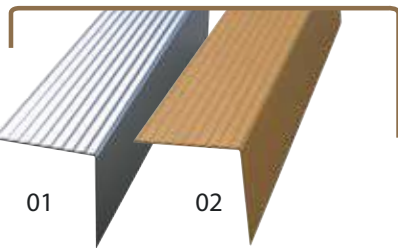

30X30 MERDİVEN KÖŞEBENTİ

ÖLÇÜ : 30 X 30
KOD : BK3030
BOY : 250 cm

42X22 MERDİVEN KÖŞEBENTİ

ÖLÇÜ : 42 X 22
KOD : BK4222
BOY : 250 cm

40X40 MERDİVEN KÖŞEBENTİ

ÖLÇÜ : 40 X 40
KOD : BK4040
BOY : 250 cm

25X19 MERDİVEN KÖŞEBENTİ