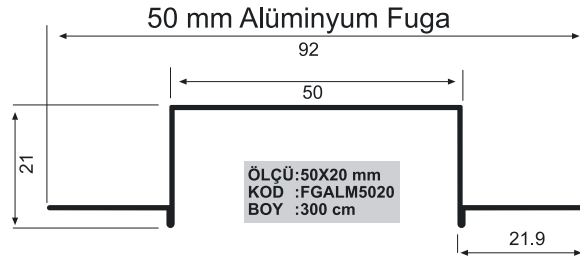

ALÜMİNYUM FUGA PROFİLLERİ
ALUMINIUM SEAM PROFILES
АЛЮМИНИЕВЫЕ ПРОФИЛИ ДЛЯ ШВОВ

ALÜMİNYUM DENİZLİK UZATMA PROFİLLERİ
ALUMINIUM DRIPSTONE PROFILES
АЛЮМИНИЕВЫЕ СЛЕЗНИКОВЫЕ ПРОФИЛИ