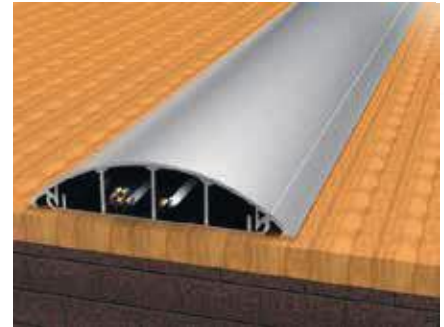

90 mm

60 mm

KOD : SPPVC90
ÖLÇÜ : 90 mm
BOY : 250 cm

KOD : SPPVC60
ÖLÇÜ : 60 mm
BOY : 250 cm

İÇ KÖŞE

DIŞ KÖŞE

EK APARAT

SAĞ FINAL