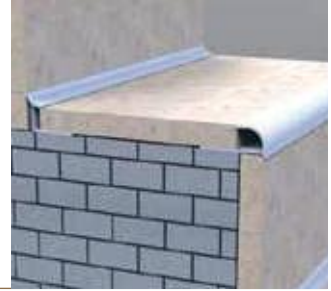

10 mm PVC DIŞ KÖŞE FAYANS PROFİLLERİ
10 mm PVC EXTERNAL EDGE PROFILES FOR FAIENCE - CERAMIC
10 MM ПВХ ПРОФИЛИ ДЛЯ ВНЕШНИХ УГОЛКОВ

ÖLÇÜ :10 mm
KOD :FÇDP10
BOY :270 cm