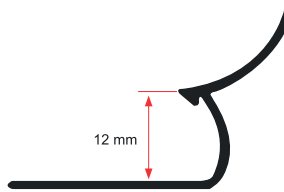

ÖLÇÜ : 10 mm
KOD : FÇIAK10
BOY : 270 cm

ÖLÇÜ : 12 mm
KOD : FÇIAK12
BOY : 270 cm