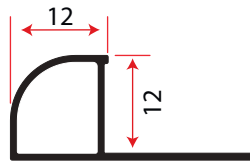

01
Mat

ÖLÇÜ : 10 mm
KOD : FÇFA10
BOY : 270 cm

ÖLÇÜ : 12 mm
KOD : FÇFA12
BOY : 270 cm

11
Parlak

ÖLÇÜ : 10 mm
KOD : FÇFAK10
BOY : 270 cm

ÖLÇÜ : 12 mm
KOD : FÇFAK12
BOY : 270 cm

ALÜMİNYUM KARE KÖŞE FAYANS PROFİLLERİ
ALUMINIUM SQUARE EDGE PROFILE
АЛЮМИНИЕВЫЕ КВАДРАТНЫЕ ПРОФИЛИ ДЛЯ УГОЛКОВ