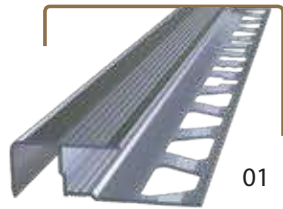

ÖLÇÜ :12 mm
KOD :BBUA12
BOY :250 cm

ALÜMİNYUM Ç BASAMAK BURUNLUK PROFİLLERİ

ALUMINIUM STAIR NOSING PROFILE

АЛЮМИНИЕВЫЕ ПРОФИЛИ ДЛЯ ПОДСТУПЕНКИ

01

ÖLÇÜ :10 mm
KOD :BBUC10
BOY :250 cm

02

İKİ YÖNLÜ ALÜMİNYUM BASAMAK PROFİLLERİ
ALUMINIUM STAIR NOSING PROFILE WITH TWO SIDED
АЛЮМИНИЕВЫЕ ПРОФИЛИ ДЛЯ ПОДСТУПЕНКИ ДВУХСТОРОННИЕ