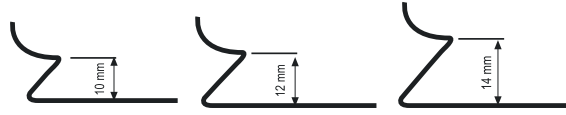

PASLANMAZ ÇELİK İÇ KÖŞE FAYANS PROFİLLERİ
STAINLESS STEEL INTERNAL CORNER PROFILES
ПРОФИЛИ ИЗ НЕРЖАВЕЮЩЕЙ СТАЛИ ДЛЯ КАФЕЛЯ И КЕРАМИКИ ВНУТРЕННИХ УГОЛКОВ

SÜPER AYNA PASLANMAZ İÇ KÖŞE FAYANS PROFİLLERİ
SUPER MIRROR INTERNAL CORNER STAINLESS STEEL PROFILES
СУПЕР ЗЕРКАЛЬНЫЙ ПРОФИЛИ ИЗ НЕРЖАВЕЮЩЕЙ СТАЛИ ДЛЯ ВНУТРЕННИХ УГОЛКОВ

Ürün Kod Product Code КОД-ПРОФ	Ürün Adı Product Name НАИ-ПРОФ	Renk Color ЦВЕТ
FÇPSİ1010	10 mm Paslanmaz İç Köşe Fay. Çıtası 270 cm	Süper Ayna Super Mirror ЗЕРКАЛЬНЫЙ ХРОМ
FÇPSİ1210	12 mm Paslanmaz İç Köşe Fay. Çıtası 270 cm	Süper Ayna Super Mirror ЗЕРКАЛЬНЫЙ ХРОМ
FÇPSİ1410	14 mm Paslanmaz İç Köşe Fay. Çıtası 270 cm	Süper Ayna Super Mirror ЗЕРКАЛЬНЫЙ ХРОМ