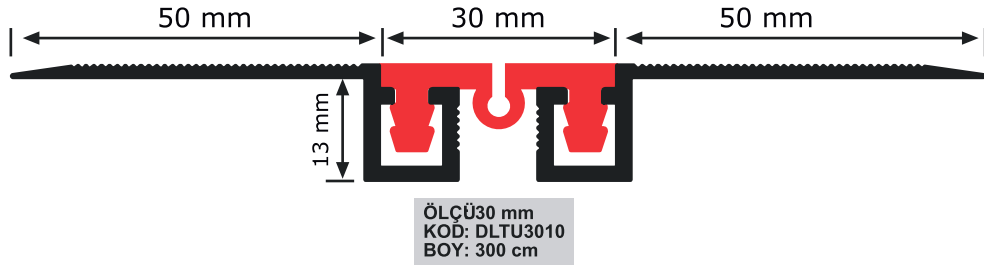

SERAMİK ÜSTÜ ZEMİN DİLATASYON PROFİLLERİ
EXPANSION JOINT PROFILE, TOP FLOOR FINISHING
РАСШИРИТЕЛЬНЫЕ ПРОФИЛИ ДЛЯ КЕРАМИКИ

SERAMİK ÜSTÜ DUVAR ZEMİN DİLATASYON PROFİLLERİ
EXPANSION JOINT PROFILE, TOP FLOOR FINISHING - CORNER DETAIL
РАСШИРИТЕЛЬНЫЕ ПРОФИЛИ ДЛЯ КЕРАМИКИ