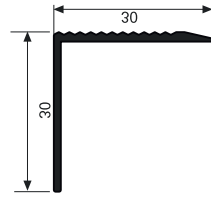

30X30 MERDİVEN KÖŞEBENTİ