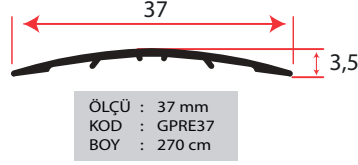

25 MM ALÜMİNYUM GEÇİŞ PROFİLİ (Çift Çizgili)

ÜRÜN ÖLÇÜSÜ	: 25 mm
ÜRÜN KODU	: GPRA25
BOYU	: 270 CM

28 MM ALÜMİNYUM GEÇİŞ PROFİLİ

ÜRÜN ÖLÇÜSÜ	: 28 mm
ÜRÜN KODU	: GPRA28
BOYU	: 270 CM

37 MM ALÜMİNYUM GEÇİŞ PROFİLİ 37 MM ALUMINIUM TRANSITION PROFILE
37 MM АЛЮМИНИЕВЫЙ ПРОХОДНОЙ ПРОФИЛЬ