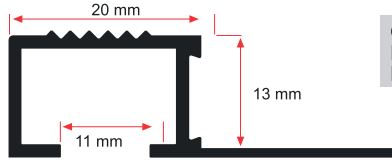

ALÜMİNYUM MERDİVEN BASAMAK PROFİLİ
ALUMINIUM PROFILES FOR STAIRS
ПРОФИЛИ ИЗ НЕРЖАВЕЮЩЕЙ СТАЛИ ДЛЯ СТУПЕНКИ

01

ÖLÇÜ : 10 mm
KOD : BPRA10
BOY : 250 cm

02

ÖLÇÜ : 12 mm
KOD : BPRA12
BOY : 250 cm

01

ÖLÇÜ : 13 mm
KOD : BPRA13
BOY : 250 cm