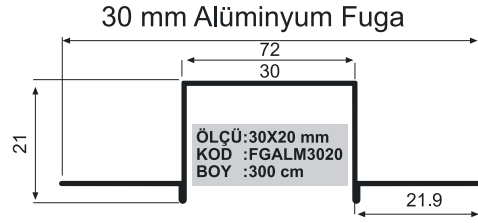

ALÜMİNYUM FUGA PROFİLLERİ
ALUMINIUM SEAM PROFILES
АЛЮМИНИЕВЫЕ ПРОФИЛИ ДЛЯ ШВОВ

ALÜMİNYUM DENİZLİK UZATMA PROFİLLERİ
ALUMINIUM DRIPSTONE PROFILES
АЛЮМИНИЕВЫЕ СЛЕЗНИКОВЫЕ ПРОФИЛИ