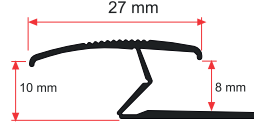

ALÜMİNYUM ÇOK AMAÇLI İÇ KÖŞEBENT PROFİLLERİ ALUMINIUM EXTERNAL ANGLE BAR PROFILES FOR CERAMIC

ФУНКЦИОНАЛЬНЫЙ АЛЮМИНИЕВЫЙ ВНЕШНИЙ УГОЛКИ

ÖLÇÜ :10 mm
KOD :FÇK110
BOY :270 cm

ÖLÇÜ :10 mm
KOD :FÇK110
BOY :270 cm

LAMİNANT PARKE Z PROFİLİ / Z PROFILES FOR LAMINATE PARQUET
ПРОФИЛЬ (Z) ДЛЯ ПАРКЕТОВ

ÖLÇÜ : 27 mm
KOD : LPZP08
BOY : 270 cm

ÖLÇÜ : 39 mm
KOD : LPZP10
BOY : 270 cm

ÖLÇÜ : 30 mm
KOD : LPZZ10
BOY : 270 cm

LAMİNANT PARKE BİTİM PROFİLİ / ENDING PROFILES FOR LAMINATE PARQUET
ФИНИШНЫЙ ПРОФИЛЬ ДЛЯ ПАРКЕТОВ