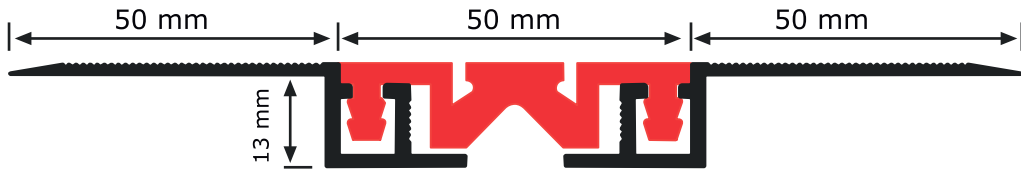

SERAMİK ÜSTÜ ZEMİN DİLATASYON PROFİLLERİ
EXPANSION JOINT PROFILE, TOP FLOOR FINISHING
РАСШИРИТЕЛЬНЫЕ ПРОФИЛИ ДЛЯ КЕРАМИКИ

ÖLÇÜ: 50 mm
KOD : DLTU5010
BOY : 300 cm

SERAMİK ÜSTÜ DUVAR ZEMİN DİLATASYON PROFİLLERİ
EXPANSION JOINT PROFILE, TOP FLOOR FINISHING - CORNER DETAIL
РАСШИРИТЕЛЬНЫЕ ПРОФИЛИ ДЛЯ КЕРАМИКИ