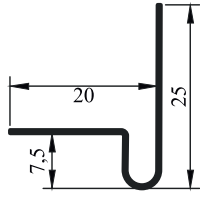

ALÜMİNYUM DAMLALIK KONSOL PROFİLİ