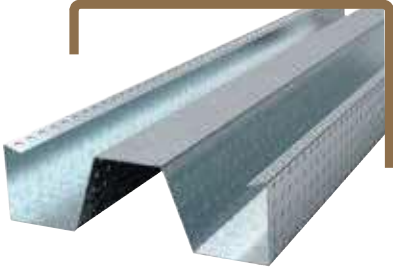

CİNSİ : GALVANİZ SAC
KOD : DLTSVPRF
BOY : 300 cm

ANO PROFİL (GALVANİZ)
ANO PROFILES (GALVANİZ)
АНО МАЯК (ЦИНК)

ÖLÇÜ : 6 mm
KOD : ANOPR 06
BOY : 300 cm

ÖLÇÜ : 10 mm
KOD : ANOPR 10
BOY : 300 cm

GALVANİZ M PROFİLLERİ
GALVANIZED M PROFILES
ОЦИНКОВАННЫЕ (M) ПРОФИЛЬ