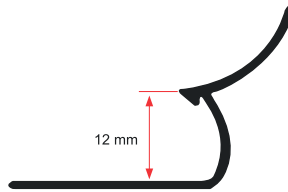

12 mm

ÖLÇÜ :12 mm
KOD :FÇIA12
BOY :270 cm