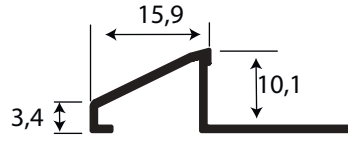

SERAMİK AYARLI KOT FARKI PROFİLİ ADJUSTABLE LEVEL DIFFERENCE PROFILES

Регулируемый профиль для разницы отметок кафеля и керамики

ÖLÇÜ : 10 mm
KOD : FKFP10
BOY : 270 cm

ÖLÇÜ : 10 mm
KOD : FKFA10
BOY : 270 cm

LAMİNANT KOT FARKI PROFİLİ THE LEVEL DIFFERENCE LAMINATE PROFILE

Профиль для разницы отметок ламинированного паркета

ÖLÇÜ : 10 mm
KOD : LKFA10
BOY : 270 cm

ÖLÇÜ : 15 mm
KOD : LKFA15
BOY : 270 cm

ENDÜSTRİYEL KOT FARKI PROFİLİ INDUSTRIAL LEVEL DIFFERENCE PROFILES

промышленные профили уровние

ÖLÇÜ : 12 mm
KOD : ENKFPRF12
BOY : 250 cm