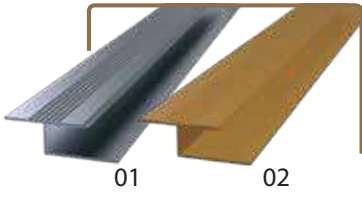

LAMİNANT PARKE Z PROFİLİ / Z PROFILES FOR LAMINATE PARQUET
ПРОФИЛЬ (Z) ДЛЯ ПАРКЕТОВ

ÖLÇÜ : 27 mm
KOD : LPZP08
BOY : 270 cm

ÖLÇÜ : 39 mm
KOD : LPZP10
BOY : 270 cm

ÖLÇÜ : 30 mm
KOD : LPZZ10
BOY : 270 cm

LAMİNANT PARKE BİTİM PROFİLİ / ENDING PROFILES FOR LAMINATE PARQUET
ФИНИШНЫЙ ПРОФИЛЬ ДЛЯ ПАРКЕТОВ