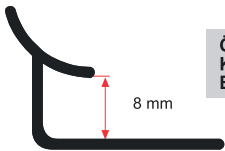

PVC İÇ KÖŞE FAYANS PROFİLLERİ
PVC Internal Edge Profiles For Faience
ПВХ ПРОФИЛИ ДЛЯ ВНУТРЕННИХ УГОЛКОВ КАФЕЛЯ-КЕРАМИКИ

Белый White 01 Beyaz
Розовый Pink 02 Pembe
Синий Blue 03 Mavi
Бежевый Beige 04 Bej
Серый Gray 05 Gri
Чёрный Black 06 Siyah
Коричневый Brown 07 Kahve
Зелёный Green 08 Yeşil
Red 09 Kırmızı

ÖLÇÜ :8 mm
KOD :FÇİP08
BOY :270 cm

8 mm Pvc İç Köşe Fayans Profili
8 mm PVC Internal Edge Profiles For Faience
8 mm ПВХ профили для внутренних уголков кафеля и керамики