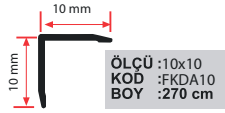

ALÜMİNYUM KÖŞEBENTLER ALUMINIUM ANGLE BAR АЛЮМИНИЕВЫЕ УГОЛКИ