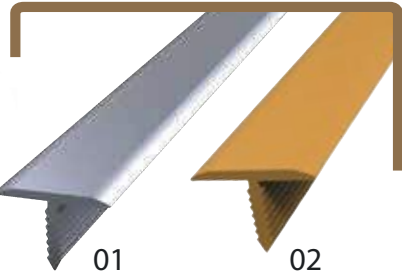

Алюминиевые Т Профили

10 mm Alüminyum Bombeli T Profili

ÖLÇÜ : 10 mm
KOD : GPRT10-B
BOY : 270 cm

10 mm Alüminyum Düz T Profili

ÖLÇÜ : 10 mm
KOD : GPRT10-D
BOY : 270 cm

20 mm Alüminyum Bombeli T Profili

ÖLÇÜ : 20 mm
KOD : GPRT20
BOY : 270 cm