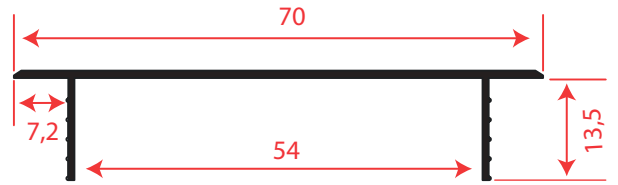

KOD	ÖLÇÜ	RENK
MN703001	70 X300 MM	MAT ELOKSAL
MN703002	70 X300 MM	SARI ELOKSAL
MN703003	70 X300 MM	INOX ELOKSAL
MN703004	70 X300 MM	BEYAZ BOYALI
MN704001	70 X400 MM	MAT ELOKSAL
MN704002	70 X400 MM	SARI ELOKSAL
MN704003	70 X400 MM	INOX ELOKSAL
MN704004	70 X400 MM	BEYAZ BOYALI
MN705001	70 X500 MM	MAT ELOKSAL
MN705002	70 X500 MM	SARI ELOKSAL
MN705003	70 X500 MM	INOX ELOKSAL
MN705004	70 X500 MM	BEYAZ BOYALI