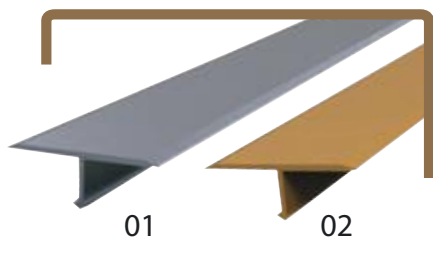

15 mm Alüminyum T Profili

ÖLÇÜ : 15 mm
KOD : GPRT15
BOY : 270 cm

25 mm Alüminyum T Profili

ÖLÇÜ : 25 mm
KOD : GPRT25
BOY : 270 cm

30 mm Alüminyum T Profili

ÖLÇÜ : 30 MM
KOD : GPRT30
BOY : 270 CM

ALÜMİNYUM PARLAK T PROFİLLERİ
BRIGHT ALUMINIUM T PROFILES
 АЛЮМИНИЕВЫЙ БЛЕСТЯЩИЕ Т ПРОФИЛИ