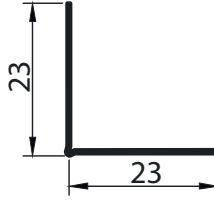

ÖLÇÜ : ALÜMİNYUM
KOD : DKPALM
BOY : 270-300 cm
AÇI : 90°