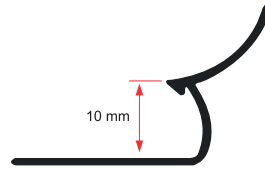

10 mm

ÖLÇÜ :10 mm
KOD :FÇIA10
BOY :270 cm