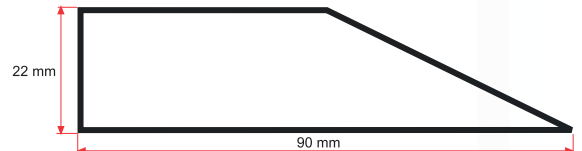

Bıçak Alçı Sıva Mastarı
Straight Edge Knife Shape

ÖLÇÜ : 90x22
KOD : MASTBICK
BOY : 300-600 cm