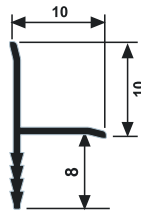

ALÜMİNYUM ÇOK AMAÇLI İÇ KÖŞEBENT PROFİLLERİ ALUMINIUM EXTERNAL ANGLE BAR PROFILES FOR CERAMIC

ФУНКЦИОНАЛЬНЫЙ АЛЮМИНИЕВЫЙ ВНЕШНИЙ УГОЛКИ

ÖLÇÜ :10 mm
KOD :FÇK110
BOY :270 cm