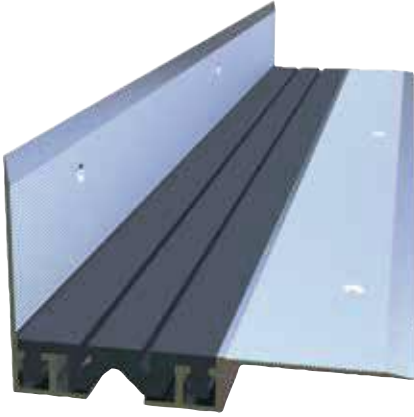

SERAMİK ÜSTÜ ZEMİN DİLATASYON PROFİLLERİ
EXPANSION JOINT PROFILE, TOP FLOOR FINISHING
РАСШИРИТЕЛЬНЫЕ ПРОФИЛИ ДЛЯ КЕРАМИКИ

ÖLÇÜ: 50 mm
KOD : DLTU5010
BOY : 300 cm

SERAMİK ÜSTÜ DUVAR ZEMİN DİLATASYON PROFİLLERİ
EXPANSION JOINT PROFILE, TOP FLOOR FINISHING - CORNER DETAIL
РАСШИРИТЕЛЬНЫЕ ПРОФИЛИ ДЛЯ КЕРАМИКИ