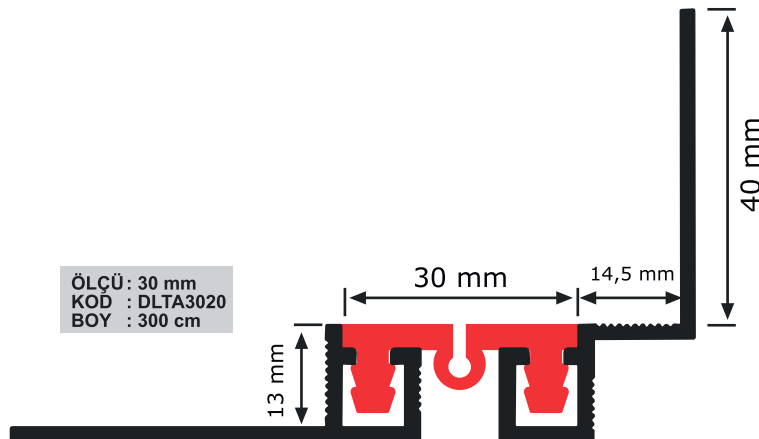

SERAMİK ALTI DUVAR ZEMİN DİLATASYON PROFİLLERİ
EXPANSION JOINT PROFILE, UNDER FLOOR FINISHING - CORNER DETAIL
РАСШИРИТЕЛЬНЫЕ ПРОФИЛИ ДЛЯ КЕРАМИЧЕСКИХ РАСКЛАДОК