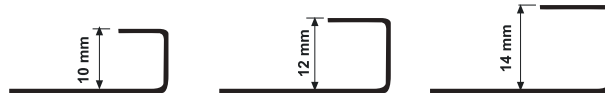

EKO PASLANMAZ KARE KÖŞE FAYANS PROFİLLERİ
ECO STAINLESS STEEL PROFILES FOR FAIENCE&CERMAMIC (SQUARE CORNER)
EKO VARIYANT PROFİLİZ İZ НЕРЖАВЕЮЩИЕ СТАЛИ ДЛЯ КАФЕЛЬ И КЕРАМИКИ ОВАЛНЫЕ УГОЛКИ

Ürün Kod Product Code КОД-ПРОФ	Ürün Adı Product Name НАИ-ПРОФ	Renk Color ЦВЕТ
FÇPSE1010	10 mm Paslanmaz Fayans Çıtası 270 cm	Süper Ayna Super Mirror СУПЕР ЗЕРКАЛНЫЙ
FÇPSE1210	12 mm Paslanmaz Fayans Çıtası 270 cm	Süper Ayna Super Mirror СУПЕР ЗЕРКАЛНЫЙ
FÇPSE1410	14 mm Paslanmaz Fayans Çıtası 270 cm	Süper Ayna Super Mirror СУПЕР ЗЕРКАЛНЫЙ