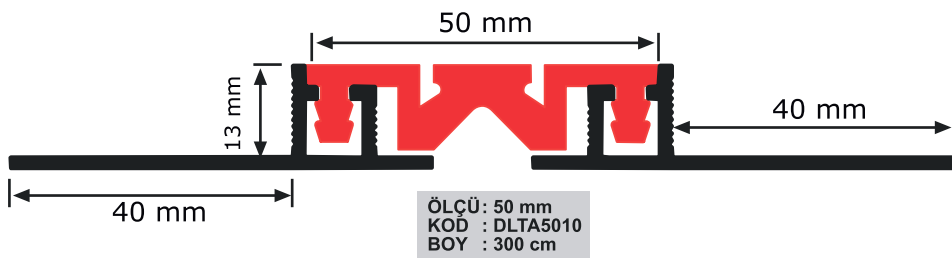

SERAMİK ALTI ZEMİN DİLATASYON PROFİLLERİ
EXPANSION JOINT PROFILE, UNDER FLOOR FINISHING
РАСШИРИТЕЛЬНЫЕ ПРОФИЛИ ДЛЯ КЕРАМИЧЕСКИХ РАСКЛАДОК