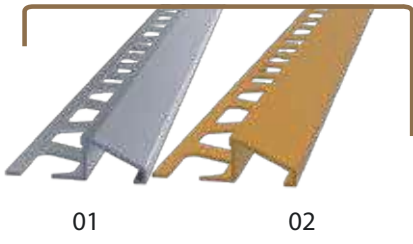

SERAMİK AYARLI KOT FARKI PROFİLİ ADJUSTABLE LEVEL DIFFERENCE PROFILES

Регулируемый профиль для разницы отметок кафеля и керамики

ÖLÇÜ : 10 mm
KOD : FKFP10
BOY : 270 cm