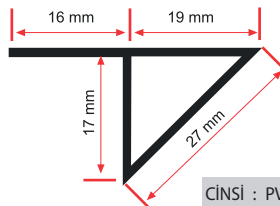

CİNSİ : PVC
KOD : PAH01
BOY : 300 cm