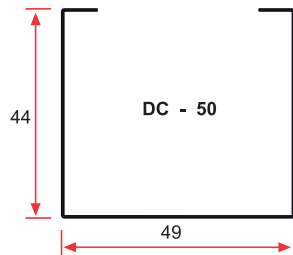

DUVAR C PROFİLİ

KOD : DC50
BOY : 300 cm