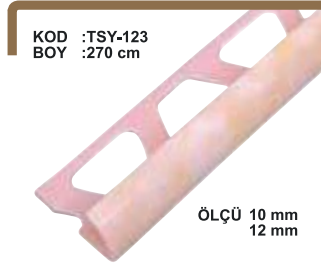

DESENLİ DIŞ KÖŞE FAYANS PROFİLLERİ
PVC EXTERNAL EDGE PROFILES WITH HOT STAMPING
УЗОРЧАТЫЕ ПВХ ПРОФИЛИ ВНЕШНЕГО УГОЛКА