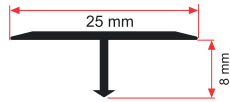

25 mm Alüminyum T Profili