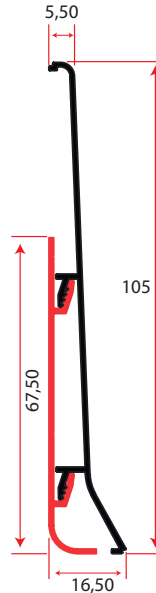

ALÜMİNYUM SÜPÜRGELİK
ALUMINIUM SKIRTING BOARDS
АЛЮМИНИЕВЫЙ НАПОЛЬНЫЙ ПЛИНТУС

ALÜMİNYUM LED KANALLI SÜPÜRGELİK
ALUMINIUM SKIRTING BOARDS WITH LED CHANNEL
АЛЮМИНИЕВЫЙ СВЕТОДИОДНЫЙ НАПОЛЬНЫЙ ПЛИНТУС

ÖLÇÜ : 110 mm
KOD : SPALMDZ110
BOY : 300 cm

ALÜMİNYUM DÜZ SÜPÜRGELİK
ALUMINIUM SKIRTING LINE

АЛЮМИНИЕВЫЙ НАПОЛЬНЫЙ ПЛИНТУС (БЕЗ КАНАЛОМ)

ÖLÇÜ : 60 mm
KOD : SPALMDZ60
BOY : 300 cm

ÖLÇÜ : 60 mm
KOD : SPALMDZPR60
BOY : 300 cm

ÖLÇÜ : 105 mm
KOD : SPALMDZ105
BOY : 300 cm