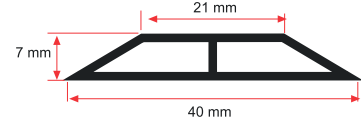

ÖLÇÜ : 5 mm
KOD : MASTAN05
BOY : 300 cm

Alüminyum Ano Mastarı (7 MM)
Aluminium Ano Straight Edge

ÖLÇÜ : 7 mm
KOD : MASTAN07
BOY : 300 cm

65x25 Sıva Mastarı
65x25 Plastering Straight Edge

ÖLÇÜ : 65x25
KOD : MAST6525
BOY : 300 cm