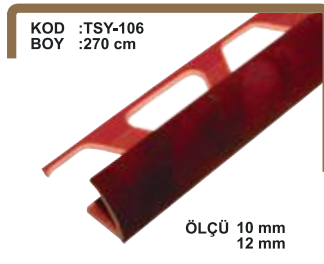

DESENLİ DIŞ KÖŞE FAYANS PROFİLLERİ
PVC EXTERNAL EDGE PROFILES WITH HOT STAMPING
УЗОРЧАТЫЕ ПВХ ПРОФИЛИ ВНЕШНЕГО УГОЛКА