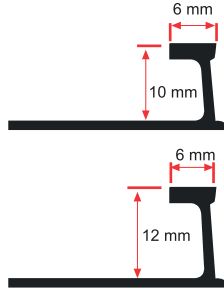

ÖLÇÜ : 10 mm
KOD : GPRO10
BOY : 270 cm

Oval Bitim Profilleri **Completion Oval Profile**

ÖLÇÜ : 10 mm
KOD : FÇOB10
BOY : 270 cm

ÖLÇÜ : 12 mm
KOD : FÇOB12
BOY : 270 cm

ALÜMİNYUM DERZ PROFİLLERİ
SEAM ALUMINIUM PROFILES FOR CERAMIC
АЛЮМИНИЕВЫЙ ПРОФИЛЬ СОЕДИНЕНИЕ КЕРАМИКИ