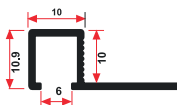

11

ÖLÇÜ : 10 mm
KOD : FÇKP10
BOY : 270 cm

22

ÖLÇÜ : 12 mm
KOD : FÇKP12
BOY : 270 cm

ÖLÇÜ : 14 mm
KOD : FÇKP14
BOY : 270 cm

ALÜMİNYUM SATINE KARE KÖŞE FAYANS PROFİLİ
ALUMINIUM SATIN SQUARE EDGE PROFILE
АЛЮМИНИЕВЫЙ САТИН КВАДРАТНЫЙ ПРОФИЛЬ