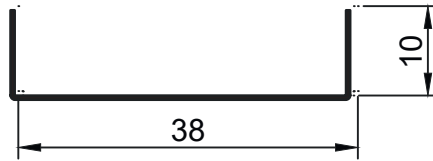

GALVANİZ U PROFİLİ
ОЦИНКОВАННЫЕ (U) ПРОФИЛЬ

CİNSİ : GALVANİZ SAC
KOD : GLVUPRF
BOY : 300 cm