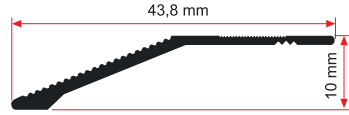

ÖLÇÜ : 10 mm
KOD : FKFA10
BOY : 270 cm

LAMİNANT KOT FARKI PROFİLİ THE LEVEL DIFFERENCE LAMINATE PROFILE

Профиль для разницы отметок ламинированного паркета

ÖLÇÜ : 10 mm
KOD : LKFA10
BOY : 270 cm

ÖLÇÜ : 15 mm
KOD : LKFA15
BOY : 270 cm