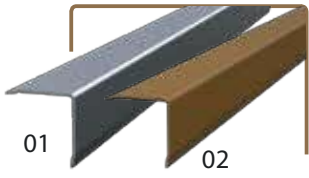

ENDÜSTRİYEL KOT FARKI PROFİLİ INDUSTRIAL LEVEL DIFFERENCE PROFILES

промышленные профили уровние

ÖLÇÜ : 12 mm
KOD : ENKFPRF12
BOY : 250 cm

ALÜMİNYUM KÖŞEBENTLER ALUMINIUM ANGLE BAR АЛЮМИНИЕВЫЕ УГОЛКИ

ALÜMİNYUM PARLAK KÖŞEBENT PROFİLLERİ BRIGHT ALUMINIUM ANGLE BAR БЛЕСТЯЩИЕ АЛЮМИНИЕВЫЕ УГОЛКИ