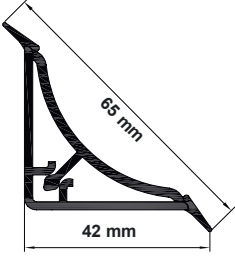

Ürün Kodu	ICE-65
Paket Aded	24 Adet
Boy	5 m.

75 mm Soğuk Oda Prof Iler
75 mm Cold Room Concave Prof Ies
75 mm ПРОФИЛИ ХОЛОДНЫХ КАМЕРИ

Ürün Kodu	ICE-75
Paket Aded	12 Adet
Boy	5 m.

95 mm Soğuk Oda Prof Iler
95 mm Cold Room Concave Prof Ies
95 mm ПРОФИЛИ ХОЛОДНЫХ КАМЕРИ