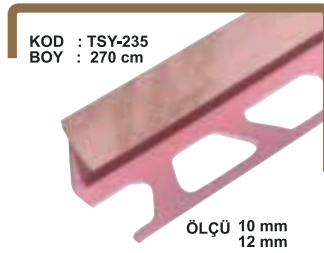

DESENLI İÇ KÖŞE FAYANS PROFİLLERİ
PVC INTERNAL EDGE PROFILES WITH HOT STAMPING
УЗОРЧАТЫЕ ПВХ ПРОФИЛИ ВНУТРЕННЕГО УГОЛКА