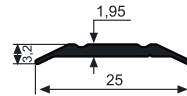

25 MM ALÜMİNYUM GEÇİŞ PROFİLİ (Çift Çizgili)

ÜRÜN ÖLÇÜSÜ	: 25 mm
ÜRÜN KODU	: GPRA25
BOYU	: 270 CM