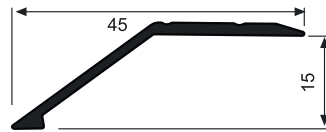

ÖLÇÜ : 10 mm
KOD : FKFA10
BOY : 270 cm

LAMİNANT KOT FARKI PROFİLİ THE LEVEL DIFFERENCE LAMINATE PROFILE

Профиль для разницы отметок ламинированного паркета

ÖLÇÜ : 10 mm
KOD : LKFA10
BOY : 270 cm

ÖLÇÜ : 15 mm
KOD : LKFA15
BOY : 270 cm