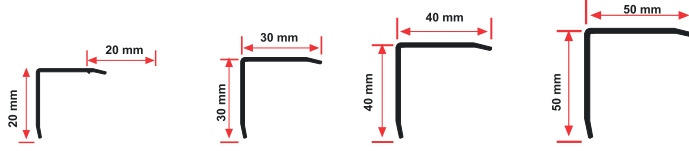

PASLANMAZ KÖŞEBENTLER
STAINLESS STEEL ANGLE PROFILES
УГОЛКИ ИЗ НЕРЖАВЕЮЩЕЙ СТАЛИ

Ürün Kod Product Code КОД-ПРОФ	Ürün Adı Product Name НАИ-ПРОФ	Renk Color ЦВЕТ
PSLPR2010	20x20 Paslanmaz Köşebent Profili 270 cm	Süper Ayna Super Mirror ЗЕРКАЛЬНЫЙ ХРОМ
PSLPR3010	30x30 Paslanmaz Köşebent Profili 270 cm	Süper Ayna Super Mirror ЗЕРКАЛЬНЫЙ ХРОМ
PSLPR4010	40x40 Paslanmaz Köşebent Profili 270 cm	Süper Ayna Super Mirror ЗЕРКАЛЬНЫЙ ХРОМ
PSLPR5010	50x50 Paslanmaz Köşebent Profili 270 cm	Süper Ayna Super Mirror ЗЕРКАЛЬНЫЙ ХРОМ