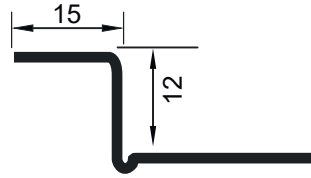

ПРОФИЛЬ З ГИПС КАРТОН АЛЮМИНИЙ КРАШЕННЫЙ В БЕЛОМ ЦВЕТЕ

CİNSİ: ALÜMİNYUM
KOD : ALCIZPRF15
BOY : 300 cm

CİNSİ: ALÜMİNYUM
KOD : ALCIZPRF10
BOY : 300 cm

ALÇIPAN Z PROFİLİ (PVC) PLASTER BOARD Z PROFILES (PVC) ПРОФИЛЬ З ГИПС КАРТОН ПВХ