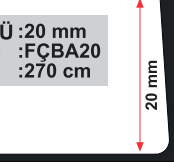

ÖLÇÜ :20 mm
KOD :FÇBA20
BOY :270 cm