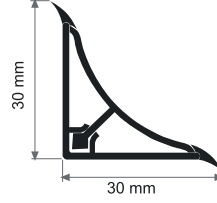

Beaz
Белый
White

CİNSİ :PVC
KOD :KUK30
BOY :250 cm

ALÜMİNYUM KÜVET KENARI
ALUMINUM BATHTUBE EDGE
АЛЮМИНИЕВЫЕ ПРОФИЛИ КРАЕВ ВАНН

CİNSİ :ALÜMİNYUM
KOD :KUAL30
BOY :250 cm

PVC PARLAK KÜVET KENARI
BRIGHT PVC BATHTUBE EDGE
БЛЕСТЯЩИЙ ПВХ ПРОФИЛЬ КРАЕВ ВАНН