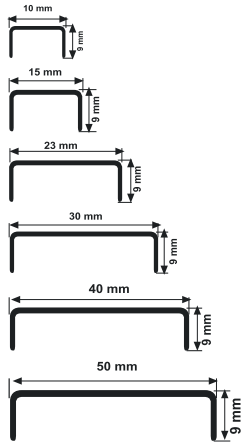

Ürün Kod Product Code КОД-ПРОФ	Ürün Adı Product Name НАИ-ПРОФ	Renk Color ЦВЕТ
BRCL1010	10 mm Paslanmaz Çelik Bordür Profili 270 cm	Süper Ayna Super Mirror СУПЕР ЗЕРКАЛНЫЙ
BRCL1510	15 mm Paslanmaz Çelik Bordür Profili 270 cm	Süper Ayna Super Mirror СУПЕР ЗЕРКАЛНЫЙ
BRCL2310	23 mm Paslanmaz Çelik Bordür Profili 270 cm	Süper Ayna Super Mirror СУПЕР ЗЕРКАЛНЫЙ
BRCL3010	30 mm Paslanmaz Çelik Bordür Profili 270 cm	Süper Ayna Super Mirror СУПЕР ЗЕРКАЛНЫЙ
BRCL4010	40 mm Paslanmaz Çelik Bordür Profili 270 cm	Süper Ayna Super Mirror СУПЕР ЗЕРКАЛНЫЙ
BRCL5010	50 mm Paslanmaz Çelik Bordür Profili 270 cm	Süper Ayna Super Mirror СУПЕР ЗЕРКАЛНЫЙ