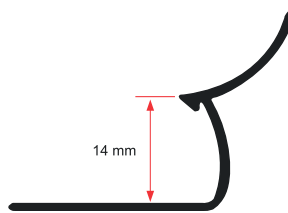

ALÜMİNYUM DIŞ KÖŞE FAYANS PROFİLLERİ
ALUMINIUM EXTERNAL EDGE PROFILES FOR FAIENCE-CERAMIC
АЛЮМИНИЕВЫЕ ПРОФИЛИ ДЛЯ ВНЕШНИХ УГОЛКОВ КАФЕЛЯ-КЕРАМИКИ

01

6 mm

ÖLÇÜ :6 mm
KOD :FÇDA06
BOY :270 cm

8 mm

ÖLÇÜ :8 mm
KOD :FÇDA08
BOY :270 cm

10 mm

ÖLÇÜ :10 mm
KOD :FÇDA10
BOY :270 cm

12 mm

ÖLÇÜ :12 mm
KOD :FÇDA12
BOY :270 cm

14 mm

ÖLÇÜ :14 mm
KOD :FÇDA14
BOY :270 cm

02

ALÜMİNYUM İÇ KÖŞE FAYANS PROFİLLERİ
ALUMINIUM INTERNAL EDGE PROFILES FOR FAIENCE-CERAMIC
АЛЮМИНИЕВЫЕ ПРОФИЛИ ДЛЯ ВНУТРЕННИХ УГОЛКОВ КАФЕЛЯ-КЕРАМИКИ

01

10 mm

ÖLÇÜ :10 mm
KOD :FÇIA10
BOY :270 cm

12 mm

ÖLÇÜ :12 mm
KOD :FÇIA12
BOY :270 cm

02

14 mm

ÖLÇÜ :14 mm
KOD :FÇIA14
BOY :270 cm

ALÜMİNYUM PARLAK DIŞ KÖŞE FAYANS PROFİLLERİ
BRIGHT ALUMINIUM EXTERNAL EDGE PROFILES FOR CERAMIC

АЛЮМИНИЕВЫЕ ПРОФИЛИ ДЛЯ ВНЕШНИХ УГОЛКОВ БЛЕСТЯЩИЕ

11

ÖLÇÜ : 6 mm
KOD : FÇDAK06
BOY : 270 cm

ÖLÇÜ : 8 mm
KOD : FÇDAK08
BOY : 270 cm