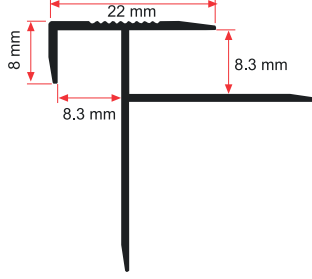

LAMİNANT PARKE MERDİVEN BURUNLUĞU PROFİLLERİ
NOSING OF STAIR PROFILES FOR LAMINATE PARQUET
АЛЮМИНИЕВЫЕ ПРОФИЛИ ДЛЯ СТУПЕНКИ - ПАРКЕТОВ