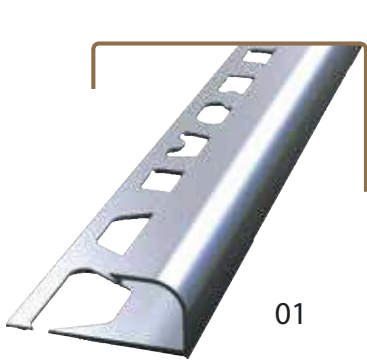

ALÜMİNYUM DIŞ KÖŞE FAYANS PROFİLLERİ
ALUMINIUM EXTERNAL EDGE PROFILES FOR FAIENCE-CERAMIC
АЛЮМИНИЕВЫЕ ПРОФИЛИ ДЛЯ ВНЕШНИХ УГОЛКОВ КАФЕЛЯ-КЕРАМИКИ

01

6 mm

ÖLÇÜ :6 mm
KOD :FÇDA06
BOY :270 cm

8 mm

ÖLÇÜ :8 mm
KOD :FÇDA08
BOY :270 cm

10 mm

ÖLÇÜ :10 mm
KOD :FÇDA10
BOY :270 cm

12 mm

ÖLÇÜ :12 mm
KOD :FÇDA12
BOY :270 cm

14 mm

ÖLÇÜ :14 mm
KOD :FÇDA14
BOY :270 cm