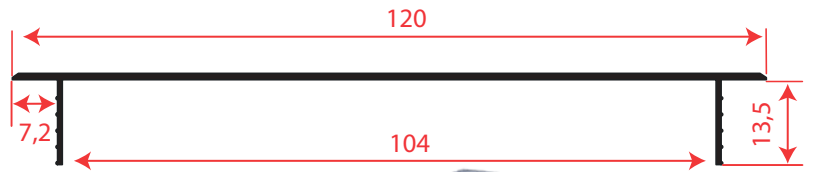

KOD	ÖLÇÜ	RENK
MN1204001	120 X400 MM	MAT ELOKSAL
MN1204002	120 X400 MM	SARI ELOKSAL
MN1204003	120 X400 MM	INOX ELOKSAL
MN1204004	120 X400 MM	BEYAZ BOYALI
MN1205001	120 X500 MM	MAT ELOKSAL
MN1205002	120 X500 MM	SARI ELOKSAL
MN1205003	120 X500 MM	INOX ELOKSAL
MN1205004	120 X500 MM	BEYAZ BOYALI
MN12016001	120 X1600 MM	MAT ELOKSAL
MN12016002	120 X1600 MM	SARI ELOKSAL
MN12016003	120 X1600 MM	INOX ELOKSAL
MN12016004	120 X1600 MM	BEYAZ BOYALI