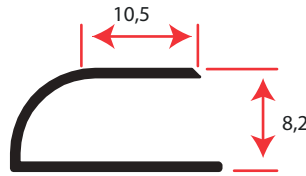

ÖLÇÜ : 8 mm
KOD : LBDP08
BOY : 270 cm