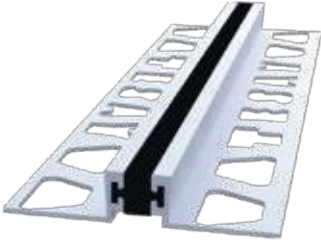

ALÜMİNYUM GENLEŞME PROFİLLERİ
ALUMINIUM DILATATION PROFILES
АЛЮМИНИЕВЫЕ ПРОФИЛИ ДЛЯ РАЗШИРЕНИЯ

ÖLÇÜ : 10 mm
KOD : GNALM10
BOY : 270 cm