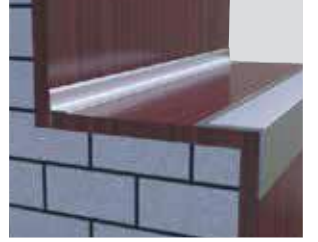

ÖLÇÜ : 30 X 30
KOD : BK3030
BOY : 250 cm