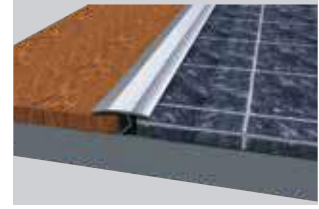

LAMİNANT PARKE Z PROFİLİ / Z PROFILES FOR LAMINATE PARQUET
ПРОФИЛЬ (Z) ДЛЯ ПАРКЕТОВ

ÖLÇÜ : 27 mm
KOD : LPZP08
BOY : 270 cm

ÖLÇÜ : 39 mm
KOD : LPZP10
BOY : 270 cm

ÖLÇÜ : 30 mm
KOD : LPZZ10
BOY : 270 cm

LAMİNANT PARKE BİTİM PROFİLİ / ENDING PROFILES FOR LAMINATE PARQUET
ФИНИШНЫЙ ПРОФИЛЬ ДЛЯ ПАРКЕТОВ