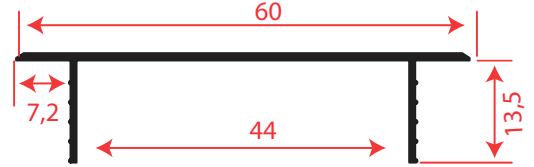

KOD	ÖLÇÜ	RENK
MN603001	60 X300 MM	MAT ELOKSAL
MN603002	60 X300 MM	SARI ELOKSAL
MN603003	60 X300 MM	INOX ELOKSAL
MN603004	60 X300 MM	BEYAZ BOYALI
MN604001	60 X400 MM	MAT ELOKSAL
MN604002	60 X400 MM	SARI ELOKSAL
MN604003	60 X400 MM	INOX ELOKSAL
MN604004	60 X400 MM	BEYAZ BOYALI
MN605001	60 X500 MM	MAT ELOKSAL
MN605002	60 X500 MM	SARI ELOKSAL
MN605003	60 X500 MM	INOX ELOKSAL
MN605004	60 X500 MM	BEYAZ BOYALI