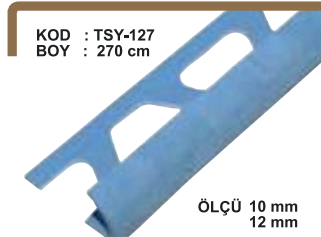

DESENLİ DIŞ KÖŞE FAYANS PROFİLLERİ
PVC EXTERNAL EDGE PROFILES WITH HOT STAMPING
УЗОРЧАТЫЕ ПВХ ПРОФИЛИ ВНЕШНЕГО УГОЛКА