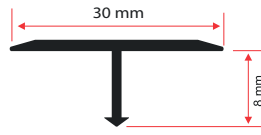

15 mm Parlak Alm.T Profil

ÖLÇÜ : 15 mm
 KOD : GP RTP15
 BOY : 270 cm

25 mm Parlak Alm.T Profil

ÖLÇÜ : 25 mm
 KOD : GP RTP25
 BOY : 270 cm

30 mm Parlak Alm.T Profil

ÖLÇÜ : 30 mm
 KOD : GP RTP30
 BOY : 270 cm