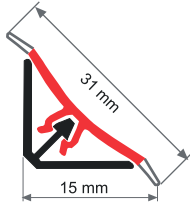

TEZGAH ÜSTÜ İÇ BÜKEY SÜPÜRGELİKLER
COUNTERTOP CONCAVE BASEBOARDS
ВОГНУТЫЙ ПЛИНТУС ДЛЯ СТОЛЕШНИЦЫ

ÖLÇÜ : 15X15 mm
KOD : TI-15
BOY : 366 cm