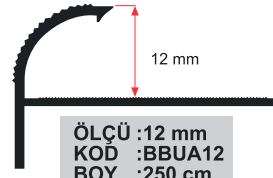

02

ÖLÇÜ : 18 mm
KOD : BPRA18
BOY : 250 cm

ALÜMİNYUM BASAMAK BURUNLUK PROFİLLERİ

ALUMINIUM STAIR NOSING PROFILE

АЛЮМИНИЕВЫЕ ПРОФИЛИ ДЛЯ ПОДСТУПЕНКИ

01

ÖLÇÜ :10 mm
KOD :BBUA10
BOY :250 cm

02