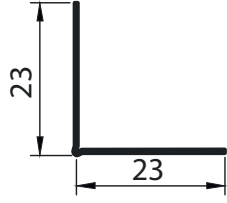

ALÜMİNYUM FİLELİ KÖŞE PROFİLİ