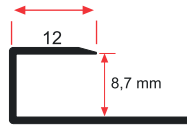

ÖLÇÜ : 8 mm
KOD : LBPA08
BOY : 270 cm