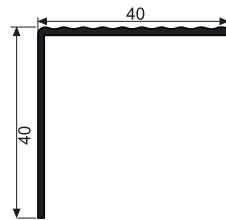

30X30 MERDİVEN KÖŞEBENTİ

ÖLÇÜ : 30 X 30
KOD : BK3030
BOY : 250 cm

42X22 MERDİVEN KÖŞEBENTİ

ÖLÇÜ : 42 X 22
KOD : BK4222
BOY : 250 cm

40X40 MERDİVEN KÖŞEBENTİ

ÖLÇÜ : 40 X 40
KOD : BK4040
BOY : 250 cm

25X19 MERDİVEN KÖŞEBENTİ