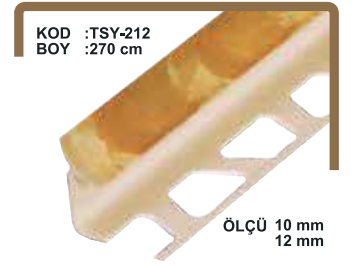

DESENLİ İÇ KÖŞE FAYANS PROFİLLERİ
PVC INTERNAL EDGE PROFILES WITH HOT STAMPING
УЗОРЧАТЫЕ ПВХ ПРОФИЛИ ВНУТРЕННЕГО УГОЛКА