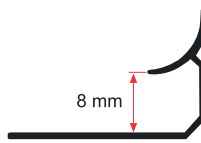

ÖLÇÜ : 8 mm
KOD : FÇIE08
BOY : 270 cm