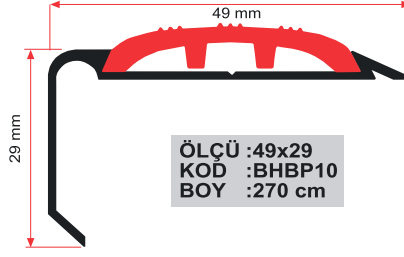

ALÜMİNYUM PVC BANTLI HALI-PARKE BURUNLUĞU
ALUMINIUM STAIR NOSING PROFILE WITH PVC BAND CARPET & PARQUET
АЛЮМИНИЕВЫЙ ПРОФИЛЬ С ЛЕНТОЙ ИЗ ПВХ ДЛЯ КАВРОВ-ПАРКЕТОВ