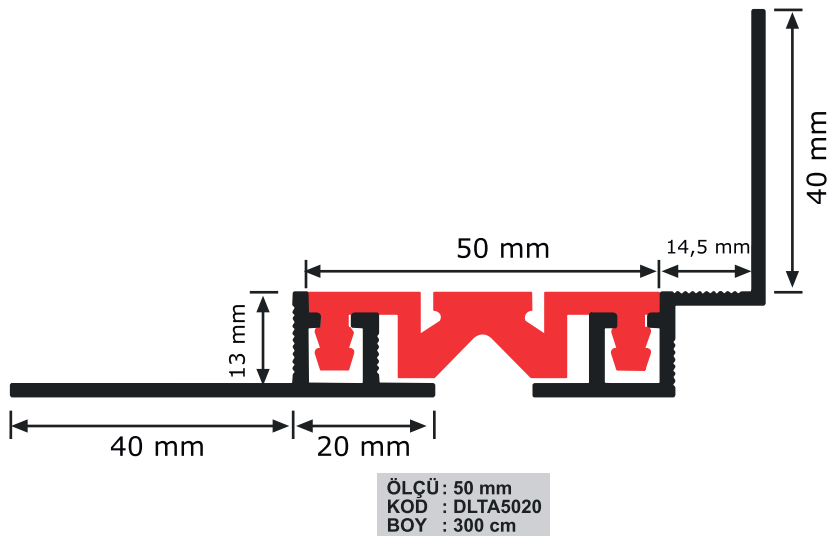

SERAMİK ALTI DUVAR ZEMİN DİLATASYON PROFİLLERİ
EXPANSION JOINT PROFILE, UNDER FLOOR FINISHING - CORNER DETAIL
РАСШИРИТЕЛЬНЫЕ ПРОФИЛИ ДЛЯ КЕРАМИЧЕСКИХ РАСКЛАДОК