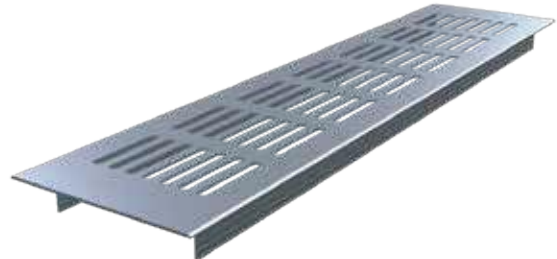

KOD	ÖLÇÜ	RENK
MN703001	70 X300 MM	MAT ELOKSAL
MN703002	70 X300 MM	SARI ELOKSAL
MN703003	70 X300 MM	INOX ELOKSAL
MN703004	70 X300 MM	BEYAZ BOYALI
MN704001	70 X400 MM	MAT ELOKSAL
MN704002	70 X400 MM	SARI ELOKSAL
MN704003	70 X400 MM	INOX ELOKSAL
MN704004	70 X400 MM	BEYAZ BOYALI
MN705001	70 X500 MM	MAT ELOKSAL
MN705002	70 X500 MM	SARI ELOKSAL
MN705003	70 X500 MM	INOX ELOKSAL
MN705004	70 X500 MM	BEYAZ BOYALI