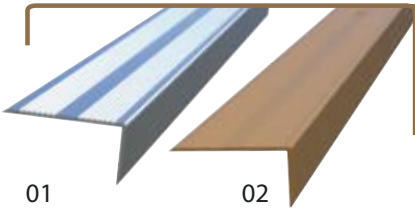

ÖLÇÜ : 8 mm
KOD : LPBR08
BOY : 270 cm

ÖLÇÜ : 10 MM
KOD : LPBR10
BOY : 270 cm

ALÜMİNYUM MERDİVEN KÖŞEBENTLERİ
ALUMINIUM ANGLE BAR FOR STEPS
АЛЮМИНИЕВЫЕ УГОЛОК ДЛЯ СТУПЕНКИ

20X10 MERDİVEN KÖŞEBENTİ

ÖLÇÜ : 20 X 10
KOD : BK2010
BOY : 270 cm