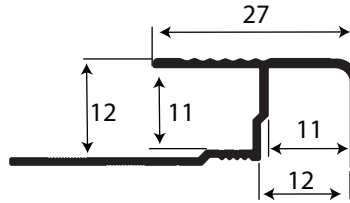

ÖLÇÜ : 12 mm
KOD : BFFP12
BOY : 250 cm