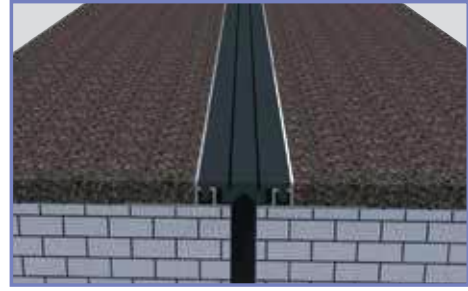

SERAMİK ALTI ZEMİN DİLATASYON PROFİLLERİ
EXPANSION JOINT PROFILE, UNDER FLOOR FINISHING
РАСШИРИТЕЛЬНЫЕ ПРОФИЛИ ДЛЯ КЕРАМИЧЕСКИХ РАСКЛАДОК