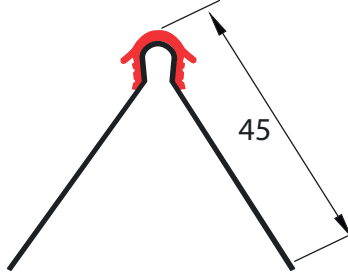

SIVA KÖŞE PROFİLLERİ
PLASTERBOARD CORNER PROFILES
УГЛОВЫЕ ПРОФИЛИ ДЛЯ ШТУКАТУРКИ

PVC SIRTLI KARE DELİKLİ SIVA KÖŞE PROFİLİ (GALVANİZ)
ПВХ КРЫША КВАДРАТ ОТВЕРСТИЕ ПРОФИЛЬ ШТУКАТУРКИ (ЦИНК)

TAVAN U PROFİLİ

CİNSİ : GALVANİZ SAC
KOD : DKPKRPVC
BOY : 300 cm

KARE DELİKLİ SIVA KÖŞE PROFİLİ (ALÜMİNYUM)
КВАДРАТ ОТВЕРСТИЕ ПРОФИЛЬ ШТУКАТУРКИ (АЛМ.)