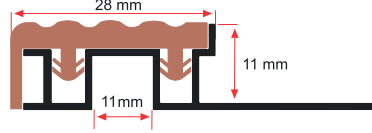

Kahve
Brown
Коричневый

02

11 mm PVC Bantlı Basamak Profili