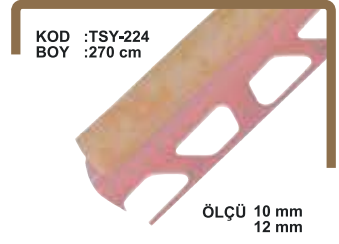

DESENLI İÇ KÖŞE FAYANS PROFİLLERİ
PVC INTERNAL EDGE PROFILES WITH HOT STAMPING
УЗОРЧАТЫЕ ПВХ ПРОФИЛИ ВНУТРЕННЕГО УГОЛКА