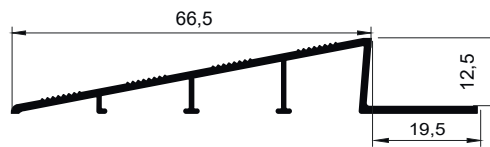

ENDÜSTRİYEL KOT FARKI PROFİLİ INDUSTRIAL LEVEL DIFFERENCE PROFILES

промышленные профили уровние

ÖLÇÜ : 12 mm
KOD : ENKFPRF12
BOY : 250 cm