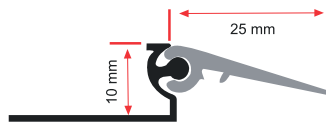

ÖLÇÜ : 10 mm
KOD : FKFA10
BOY : 270 cm