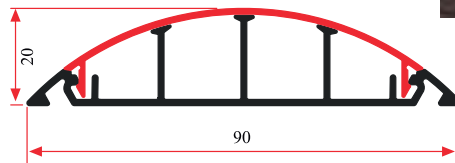

ÖLÇÜ : 90 mm
KOD : ZMKBGZ90
BOY : 300 cm