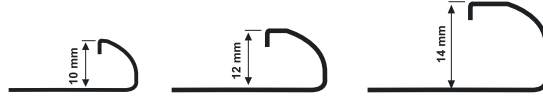

PASLANMAZ OVALKÖŞE FAYANS ÇİTALARI
STAINLESS STEEL OVAL EDGE PROFILES FOR FAIENCE&CERAMIC
НЕРЖАВЕЩИЕ ПРОФИЛИ КАФЕЛЯ КЕРАМИКИ ОВАЛНЫЕ УГОЛКОВ

SÜPER AYNA PASLANMAZ OVALKÖŞE FAYANS PROFİLLERİ
SUPER MIRROR STAINLESS STEEL OVAL EDGE PROFILES FOR FAIENCE&CERMAMIC
НЕРЖАВЕЩИЕ ПРОФИЛИ КАФЕЛЯ КЕРАМИКИ ОВАЛНЫЕ УГОЛКОВ

Ürün Kod Product Code КОД-ПРОФ	Ürün Adı Product Name НАИ-ПРОФ	Renk Color ЦВЕТ
FÇPSO1010	10 mm Oval Paslanmaz Fayans Çıtası 270 cm	Süper Ayna Super Mirror ЗЕРКАЛЬНЫЙ ХРОМ
FÇPSO1210	12 mm Oval Paslanmaz Fayans Çıtası 270 cm	Süper Ayna Super Mirror ЗЕРКАЛЬНЫЙ ХРОМ
FÇPSO1410	14 mm Oval Paslanmaz Fayans Çıtası 270 cm	Süper Ayna Super Mirror ЗЕРКАЛЬНЫЙ ХРОМ