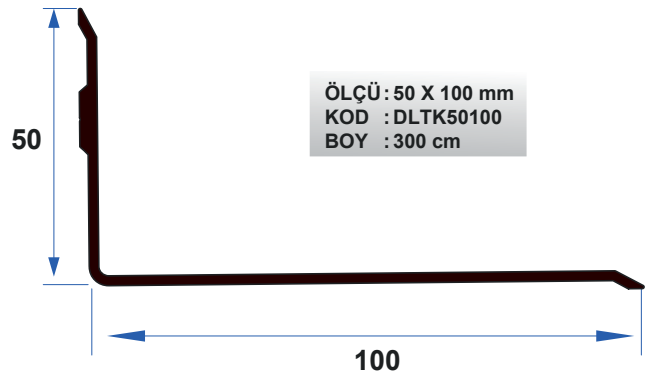

ÖLÇÜ : 50 X 100 mm
KOD : DLTk50100
BOY : 300 cm

PVC BANTLI MERDİVEN BASAMAK PROFİLİ
ALUMINIUM STAIR NOSING PROFILES WITH PVC BAND
ПРОФИЛИ ДЛЯ СТУПЕНКИ С ПВХ ЛЕНТОЙ

Siyah
Black
Чёрный

01

8 mm PVC Bantlı Basamak Profili