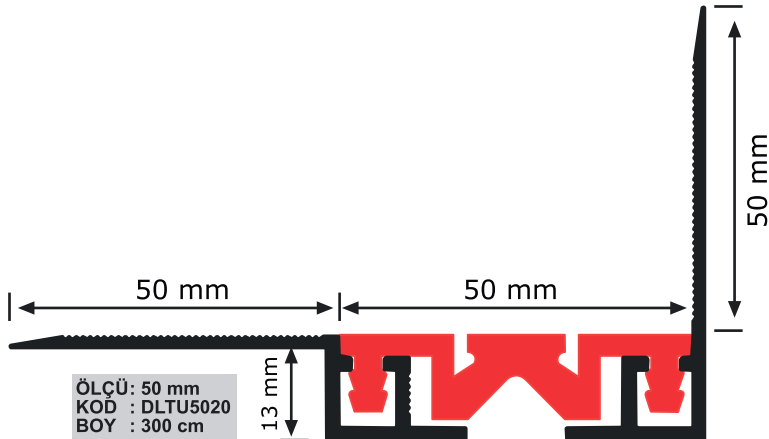

SERAMİK ÜSTÜ ZEMİN DİLATASYON PROFİLLERİ
EXPANSION JOINT PROFILE, TOP FLOOR FINISHING
РАСШИРИТЕЛЬНЫЕ ПРОФИЛИ ДЛЯ КЕРАМИКИ

ÖLÇÜ: 50 mm
KOD : DLTU5010
BOY : 300 cm

SERAMİK ÜSTÜ DUVAR ZEMİN DİLATASYON PROFİLLERİ
EXPANSION JOINT PROFILE, TOP FLOOR FINISHING - CORNER DETAIL
РАСШИРИТЕЛЬНЫЕ ПРОФИЛИ ДЛЯ КЕРАМИКИ