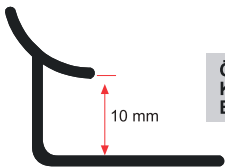

ÖLÇÜ :10 mm
KOD :FÇİP10
BOY :270 cm

10 mm Pvc İç Köşe Fayans Profili
10 mm PVC Internal Edge Profiles For Faience
10 mm ПВХ профили для внутренних уголков кафеля и керамики