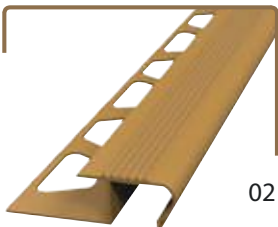

PVC BANTLI MERDİVEN BASAMAK PROFİLİ
ALUMINIUM STAIR NOSING PROFILES WITH PVC BAND
ПРОФИЛИ ДЛЯ СТУПЕНКИ С ПВХ ЛЕНТОЙ

Siyah
Black
Чёрный

01

8 mm PVC Bantlı Basamak Profili

ÖLÇÜ : 8 mm
KOD : BAPV08
BOY : 250 cm

Kahve
Brown
Коричневый

02

11 mm PVC Bantlı Basamak Profili

ÖLÇÜ : 11 mm
KOD : BAPV11
BOY : 250 cm

Bej
Beige
Бежевый

03

13 mm PVC Bantlı Basamak Profili

ÖLÇÜ : 13 mm
KOD : BAPV13
BOY : 250 cm

Gri
Gray
Серый

04

DEKORATİF İKİ YÖNLÜ ALÜMİNYUM BASAMAK PROFİLLERİ
ALUMINIUM STAIR NOSING PROFILES WITH TWO SIDED
ДЕКОРАТИВНЫЙ ДВУХСТОРОННИЙ АЛЮМИНИЕВЫЕ ПРОФИЛИ ДЛЯ СТУПЕНКИ

01

ÖLÇÜ : 10 mm
KOD : BFAP10
BOY : 250 cm

02

ÖLÇÜ : 12 mm
KOD : BFAP12
BOY : 250 cm