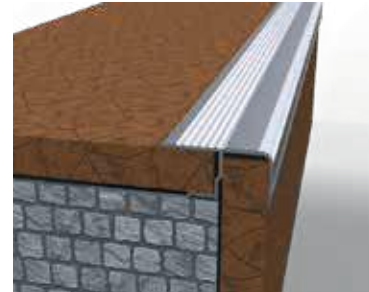

02

MERDİVENEN KAYDIRMAZLIK BANDI
NON-SLIPPING BANDS FOR STAIRS
НЕСКОЛЬЗЯЩАЯ ЛЕНТА ДЛЯ ПОСТУПЕНКИ

ÖLÇÜ :25 mm
KOD :BANDKY25
BOY :25 mt

Siyah

ÖLÇÜ :50 mm
KOD :BANDKY50
BOY :50 mt

Siyah