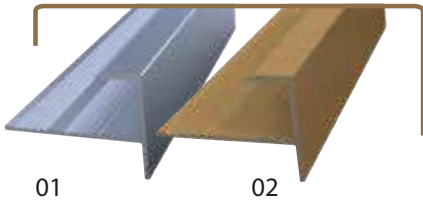

ÖLÇÜ : 8 mm
KOD : LPBR08
BOY : 270 cm