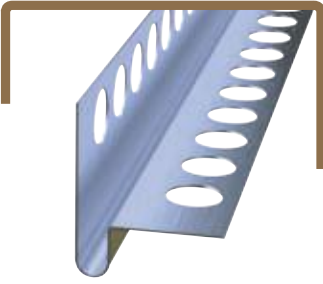

FİLELİ PVC KÖŞE PROFİLİ
NETTING PVC PROFILES
УГЛОВЫЕ ПВХ ПРОФИЛИ СО СЕТКОЙ

PVC FİLELİ KÖŞE PROFİLİ

ÖLÇÜ : PVC
KOD : PVFLK
BOY : 250 cm

ALÜMİNYUM FİLELİ KÖŞE PROFİLİ

ÖLÇÜ: ALÜMİNYUM
KOD : ALFLK
BOY : 250 cm