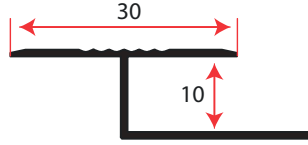

LAMİNANT PARKE Z PROFİLİ / Z PROFILES FOR LAMINATE PARQUET
ПРОФИЛЬ (Z) ДЛЯ ПАРКЕТОВ

ÖLÇÜ : 27 mm
KOD : LPZP08
BOY : 270 cm

ÖLÇÜ : 39 mm
KOD : LPZP10
BOY : 270 cm

ÖLÇÜ : 30 mm
KOD : LPZZ10
BOY : 270 cm

LAMİNANT PARKE BİTİM PROFİLİ / ENDING PROFILES FOR LAMINATE PARQUET
ФИНИШНЫЙ ПРОФИЛЬ ДЛЯ ПАРКЕТОВ