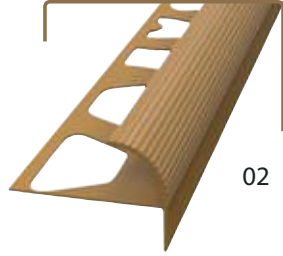

02

ÖLÇÜ : 18 mm
KOD : BPRA18
BOY : 250 cm

ALÜMİNYUM BASAMAK BURUNLUK PROFİLLERİ

ALUMINIUM STAIR NOSING PROFILE

АЛЮМИНИЕВЫЕ ПРОФИЛИ ДЛЯ ПОДСТУПЕНКИ

01

ÖLÇÜ :10 mm
KOD :BBUA10
BOY :250 cm

02