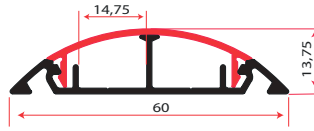

ALÜMİNYUM ZEMİN KABLO GİZLEYİCİ PROFİLİ
FLOOR TYPE ALUMINIUM CABLE TRUNK
АЛЮМИНИЕВЫЙ ПРЕХОД ДЛЯ КАБЕЛИ

ÖLÇÜ : 60 mm
KOD : ZMKBGZ60
BOY : 300 cm