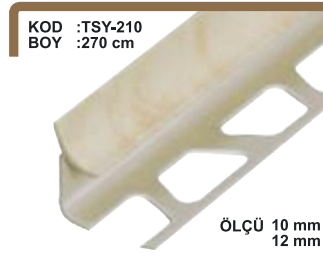

DESENLİ İÇ KÖŞE FAYANS PROFİLLERİ
PVC INTERNAL EDGE PROFILES WITH HOT STAMPING
УЗОРЧАТЫЕ ПВХ ПРОФИЛИ ВНУТРЕННЕГО УГОЛКА