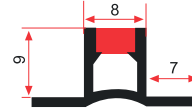

PVC GENLEŞME PROFİLLERİ (Dilatasyon)
PVC DILATATION PROFILES
ПВХ ПРОФИЛИ ДЛЯ РАЗШИРЕНИЯ