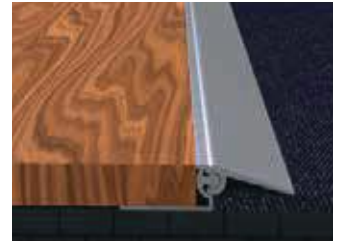

ÖLÇÜ : 10 mm
KOD : FKFA10
BOY : 270 cm