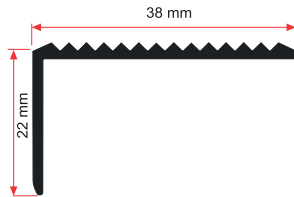

38X22 MERDİVEN KÖŞEBENTİ

ÖLÇÜ : 38 X 22
KOD : BK3822
BOY : 250 cm