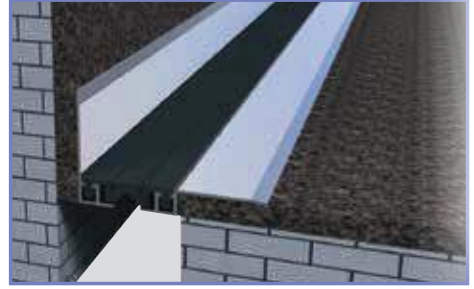

SERAMİK ÜSTÜ ZEMİN DİLATASYON PROFİLLERİ
EXPANSION JOINT PROFILE, TOP FLOOR FINISHING
РАСШИРИТЕЛЬНЫЕ ПРОФИЛИ ДЛЯ КЕРАМИКИ

ÖLÇÜ: 50 mm
KOD : DLTU5010
BOY : 300 cm

SERAMİK ÜSTÜ DUVAR ZEMİN DİLATASYON PROFİLLERİ
EXPANSION JOINT PROFILE, TOP FLOOR FINISHING - CORNER DETAIL
РАСШИРИТЕЛЬНЫЕ ПРОФИЛИ ДЛЯ КЕРАМИКИ