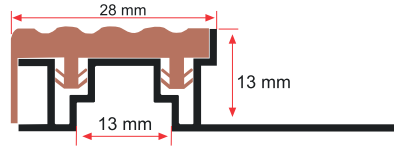

ÖLÇÜ : 8 mm
KOD : BAPV08
BOY : 250 cm

Kahve
Brown
Коричневый

02

11 mm PVC Bantlı Basamak Profili

ÖLÇÜ : 11 mm
KOD : BAPV11
BOY : 250 cm

Bej
Beige
Бежевый

03

13 mm PVC Bantlı Basamak Profili