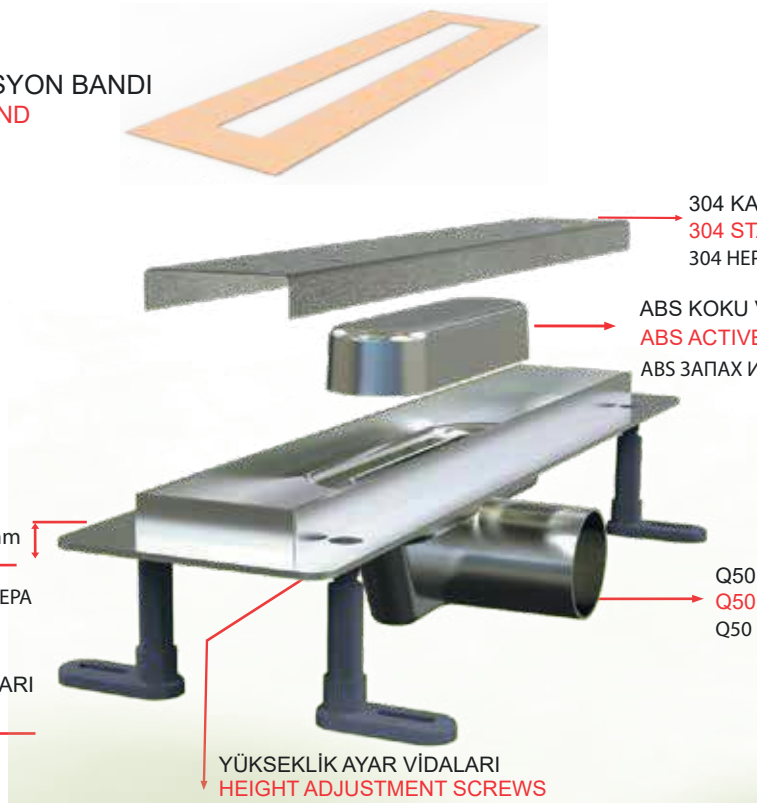

13 mm

SABİTLEME MONTAJ AYAKLARI
FIXING MOUNTING FEET
МОНТАЖНЫЕ НОЖКИ

304 KALİTE PASLANMAZ KAPAK
304 STAINLESS STEEL COVER
304 НЕРЖАВЕЮЩАЯ КРЫШКА

ABS KOKU VE SU BARİYERİ
ABS ACTIVE COVER ANTI ODOR FUNCTION
ABS ЗАПАХ И ВОДЯНОЙ БАРИЕРА