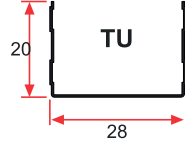

ASMA TAVAN PROFİLLERİ
SUSPENDED PROFILE FOR CEILING
ПРОФИЛЬ ДЛЯ ПОДВЕСНОГО ПОТОЛКА

TAVAN U PROFİLLERİ