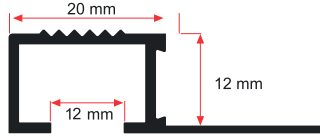

ALÜMİNYUM MERDİVEN BASAMAK PROFİLİ
ALUMINIUM PROFILES FOR STAIRS
ПРОФИЛИ ИЗ НЕРЖАВЕЮЩЕЙ СТАЛИ ДЛЯ СТУПЕНКИ

01

ÖLÇÜ : 10 mm
KOD : BPRA10
BOY : 250 cm

02

ÖLÇÜ : 12 mm
KOD : BPRA12
BOY : 250 cm

01

ÖLÇÜ : 13 mm
KOD : BPRA13
BOY : 250 cm