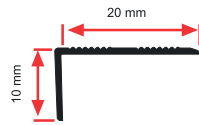

ÖLÇÜ : 8 mm
KOD : LPBR08
BOY : 270 cm

ÖLÇÜ : 10 MM
KOD : LPBR10
BOY : 270 cm

ALÜMİNYUM MERDİVEN KÖŞEBENTLERİ
ALUMINIUM ANGLE BAR FOR STEPS
АЛЮМИНИЕВЫЕ УГОЛОК ДЛЯ СТУПЕНКИ

20X10 MERDİVEN KÖŞEBENTİ

ÖLÇÜ : 20 X 10
KOD : BK2010
BOY : 270 cm