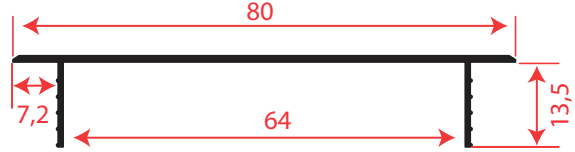

ALÜMİNYUM DEKORATİF HAVALANDIRMA MENFEZLERİ
ALUMINIUM AIR DECORATIVE VENTS
АЛЮМИНИЕВЫЕ ДЕКОРАТИВ.ВЕНТИЛЯЦИОННЫЕ РЕШЁТКИ

01 MAT ELOKSAL

02 SARI ELOKSAL

03 INOX ELOKSAL

04 BEYAZ BOYALI

KOD	ÖLÇÜ	RENK
MN804001	80 X400 MM	MAT ELOKSAL
MN804002	80 X400 MM	SARI ELOKSAL
MN804003	80 X400 MM	INOX ELOKSAL
MN804004	80 X400 MM	BEYAZ BOYALI
MN805001	80 X500 MM	MAT ELOKSAL
MN805002	80 X500 MM	SARI ELOKSAL
MN805003	80 X500 MM	INOX ELOKSAL
MN805004	80 X500 MM	BEYAZ BOYALI
MN806001	80 X600 MM	MAT ELOKSAL
MN806002	80 X600 MM	SARI ELOKSAL
MN806003	80 X600 MM	INOX ELOKSAL
MN806004	80 X600 MM	BEYAZ BOYALI