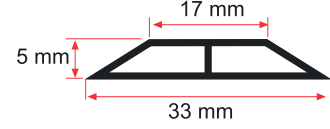

ÖLÇÜ : 5 mm
KOD : MASTAN05
BOY : 300 cm

Alüminyum Ano Mastarı (7 MM)
Aluminium Ano Straight Edge

ÖLÇÜ : 7 mm
KOD : MASTAN07
BOY : 300 cm

65x25 Sıva Mastarı
65x25 Plastering Straight Edge

ÖLÇÜ : 65x25
KOD : MAST6525
BOY : 300 cm