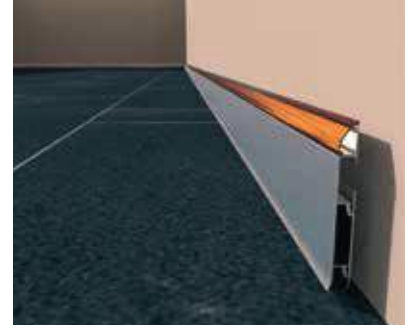

ALÜMİNYUM SÜPÜRGELİK
ALUMINIUM SKIRTING BOARDS
АЛЮМИНИЕВЫЙ НАПОЛЬНЫЙ ПЛИНТУС

ALÜMİNYUM LED KANALLI SÜPÜRGELİK
ALUMINIUM SKIRTING BOARDS WITH LED CHANNEL
АЛЮМИНИЕВЫЙ СВЕТОДИОДНЫЙ НАПОЛЬНЫЙ ПЛИНТУС

ÖLÇÜ : 110 mm
KOD : SPALMDZ110
BOY : 300 cm

ALÜMİNYUM DÜZ SÜPÜRGELİK
ALUMINIUM SKIRTING LINE

АЛЮМИНИЕВЫЙ НАПОЛЬНЫЙ ПЛИНТУС (БЕЗ КАНАЛОМ)

ÖLÇÜ : 60 mm
KOD : SPALMDZ60
BOY : 300 cm

ÖLÇÜ : 60 mm
KOD : SPALMDZPR60
BOY : 300 cm

ÖLÇÜ : 105 mm
KOD : SPALMDZ105
BOY : 300 cm