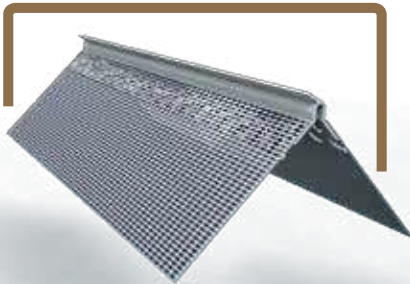

PVC FİLELİ DAMLALIKLI KÖŞE PROFİLİ
PVC CORNER DRIP WITH GRID
ПВХ УГЛОВОЙ ПРОФИЛЬ КАПЕЛЬНИЦЫ СО СЕТКОЙ

CİNSİ : PVC
KOD : PSDPFL20
BOY : 250 cm