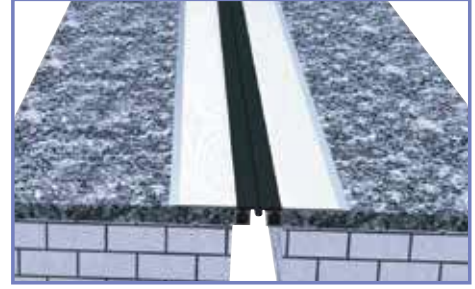

SERAMİK ÜSTÜ ZEMİN DİLATASYON PROFİLLERİ
EXPANSION JOINT PROFILE, TOP FLOOR FINISHING
РАСШИРИТЕЛЬНЫЕ ПРОФИЛИ ДЛЯ КЕРАМИКИ

SERAMİK ÜSTÜ DUVAR ZEMİN DİLATASYON PROFİLLERİ
EXPANSION JOINT PROFILE, TOP FLOOR FINISHING - CORNER DETAIL
РАСШИРИТЕЛЬНЫЕ ПРОФИЛИ ДЛЯ КЕРАМИКИ