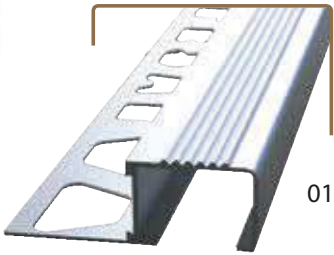

ALÜMİNYUM MERDİVEN BASAMAK PROFİLİ
ALUMINIUM PROFILES FOR STAIRS
ПРОФИЛИ ИЗ НЕРЖАВЕЮЩЕЙ СТАЛИ ДЛЯ СТУПЕНКИ

01

ÖLÇÜ : 10 mm
KOD : BPRA10
BOY : 250 cm

02

ÖLÇÜ : 12 mm
KOD : BPRA12
BOY : 250 cm

01

ÖLÇÜ : 13 mm
KOD : BPRA13
BOY : 250 cm