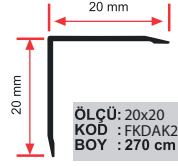

ÖLÇÜ :40x40
KOD :FKDA40
BOY :300 cm

ÖLÇÜ :50x50
KOD :FKDA50
BOY :300 cm

20x20 ALÜMİNYUM İÇ KÖŞEBENT 20X20 ALUMINIUM INTERNAL ANGLE BAR

АЛЮМИНИЕВЫЕ ВНУТРЕННИЕ УГОЛКИ 20X20

ÖLÇÜ :20x20
KOD :FKIA20
BOY :270 cm