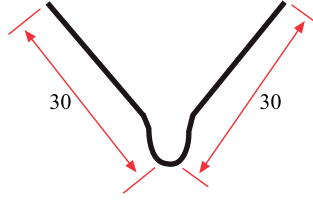

SIVA KÖŞE PROFİLİ 30X30 - ALÜMİNYUM
УГЛОВЫЕ ПРОФИЛИ ДЛЯ ШТУКАТУРКИ 30 X 30 (АЛМ.)

ÖLÇÜ : ALÜM
KOD : SIVAALM-270
BOY : 270 c