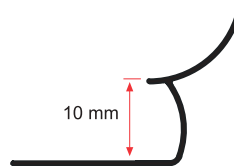

ÖLÇÜ : 12 mm
KOD : FÇDEK12
BOY : 270 cm

11

22

ÖLÇÜ : 10 mm
KOD : FÇIEK10
BOY : 270 cm

ÖLÇÜ : 12 mm
KOD : FÇIEK12
BOY : 270 cm

ALÜMİNYUM BRONZ FAYANS PROFİLLERİ
ALUMINIUM BRONZE EXTERNAL EDGE PROFILES FOR CERAMIC
АЛЮМИНИЕВЫЕ ПРОФИЛИ ВНЕШНИХ УГОЛКОВ ДЛЯ КАФЕЛЯ КЕРАМИКИ БРОНЗ