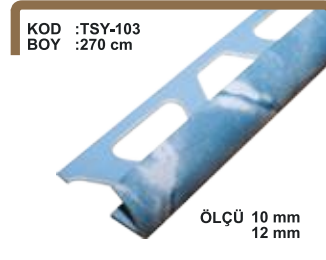

DESENLİ DIŞ KÖŞE FAYANS PROFİLLERİ
PVC EXTERNAL EDGE PROFILES WITH HOT STAMPING
УЗОРЧАТЫЕ ПВХ ПРОФИЛИ ВНЕШНЕГО УГОЛКА