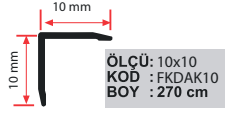

ÖLÇÜ :40x40
KOD :FKDA40
BOY :300 cm

ÖLÇÜ :50x50
KOD :FKDA50
BOY :300 cm

20x20 ALÜMİNYUM İÇ KÖŞEBENT 20X20 ALUMINIUM INTERNAL ANGLE BAR

АЛЮМИНИЕВЫЕ ВНУТРЕННИЕ УГОЛКИ 20X20

ÖLÇÜ :20x20
KOD :FKIA20
BOY :270 cm