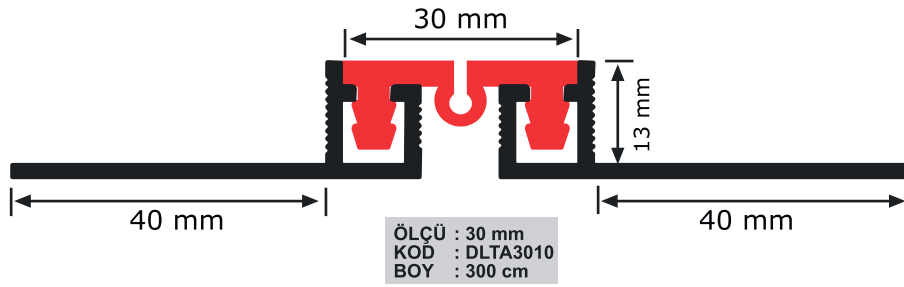

SERAMİK ALTI ZEMİN DİLATASYON PROFİLLERİ
EXPANSION JOINT PROFILE, UNDER FLOOR FINISHING
РАСШИРИТЕЛЬНЫЕ ПРОФИЛИ ДЛЯ КЕРАМИЧЕСКИХ РАСКЛАДОК