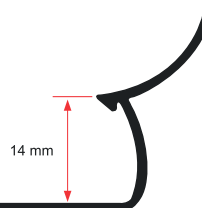

ALÜMİNYUM PARLAK DIŞ KÖŞE FAYANS PROFİLLERİ
BRIGHT ALUMINIUM EXTERNAL EDGE PROFILES FOR CERAMIC

АЛЮМИНИЕВЫЕ ПРОФИЛИ ДЛЯ ВНЕШНИХ УГОЛКОВ БЛЕСТЯЩИЕ

11

ÖLÇÜ : 6 mm
KOD : FÇDAK06
BOY : 270 cm

ÖLÇÜ : 8 mm
KOD : FÇDAK08
BOY : 270 cm

ÖLÇÜ : 10 mm
KOD : FÇDAK10
BOY : 270 cm

ÖLÇÜ : 12 mm
KOD : FÇDAK12
BOY : 270 cm

ÖLÇÜ : 14 mm
KOD : FÇDAK14
BOY : 270 cm

22

ALÜMİNYUM PARLAK İÇ KÖŞE FAYANS PROFİLLERİ
BRIGHT ALUMINIUM INTERNAL EDGE PROFILES FOR CERAMIC

АЛЮМИНИЕВЫЕ ПРОФИЛИ ДЛЯ ВНУТРЕННИХ УГОЛКОВ БЛЕСТЯЩИЕ

11

ÖLÇÜ : 10 mm
KOD : FÇIAK10
BOY : 270 cm

ÖLÇÜ : 12 mm
KOD : FÇIAK12
BOY : 270 cm

22

ÖLÇÜ : 14 mm
KOD : FÇIAK14
BOY : 270 cm

ALÜMİNYUM EKO FAYANS PROFİLLERİ
ALUMINIUM ECO PROFILES FOR FAIENCE-CERAMIC
АЛЮМИНИЕВЫЕ ЕКО ПРОФИЛИ ДЛЯ КАФЕЛЯ И КЕРАМИКИ