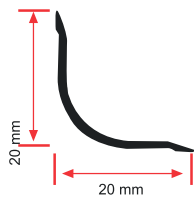

ÖLÇÜ :40x40
KOD :FKDA40
BOY :300 cm

ÖLÇÜ :50x50
KOD :FKDA50
BOY :300 cm

20x20 ALÜMİNYUM İÇ KÖŞEBENT 20X20 ALUMINIUM INTERNAL ANGLE BAR

АЛЮМИНИЕВЫЕ ВНУТРЕННИЕ УГОЛКИ 20X20

ÖLÇÜ :20x20
KOD :FKIA20
BOY :270 cm