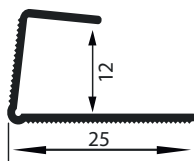

PVC ALÇIPAN DETAY U BİTİM PROFİLİ
ПВХ ФИНИШНЫЙ ПРОФИЛЬ (U) ШТУКАТУРКИ

CİNSİ : PVC
KOD : ALCI-PVBTM
BOY : 300 cm