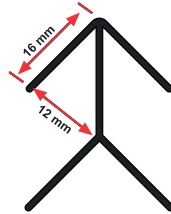

ALÜMİNYUM KÖŞE BİRLEŞTİRME PROFİLLERİ
ALUMINIUM CORNER JOINT PROFILE
АЛЮМИНИЕВЫЕ ПРОФИЛИ ДЛЯ СОЕДИНЕНИЯ УГОЛКОВ

ÖLÇÜ : 12 mm
KOD : KBPR12
BOY : 270 cm