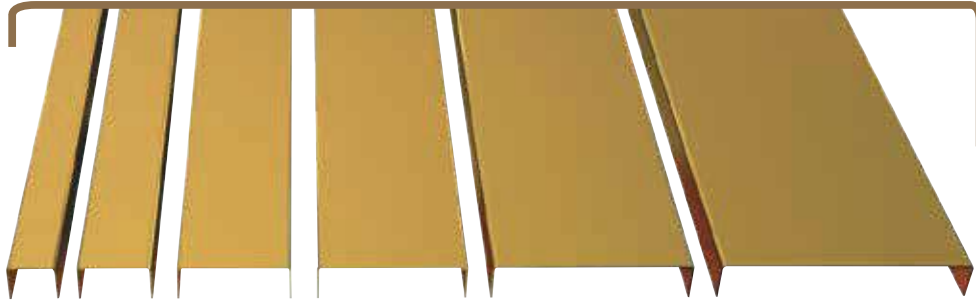

AYNA SARI PASLANMAZ ÇELİK BORDÜR PROFİLLERİ
MIRROR YELLOW STAINLESS STEEL BORDER PROFILES
БОРДЮРНЫЕ ПРОФИЛИ ИЗ НЕРЖАВЕЮЩЕЙ СТАЛИ ЗЕРКАЛНИЙ ЖЁЛТЫЙ