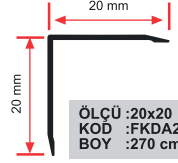

ALÜMİNYUM KÖŞEBENTLER ALUMINIUM ANGLE BAR АЛЮМИНИЕВЫЕ УГОЛКИ