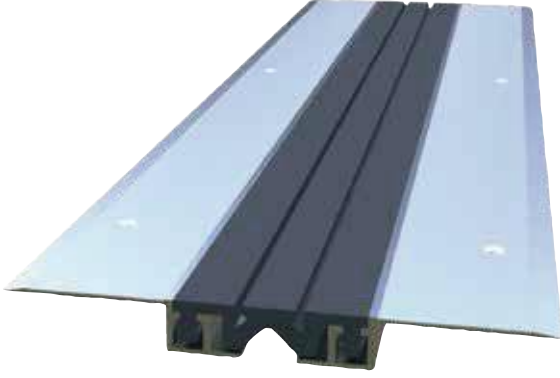

SERAMİK ÜSTÜ ZEMİN DİLATASYON PROFİLLERİ
EXPANSION JOINT PROFILE, TOP FLOOR FINISHING
РАСШИРИТЕЛЬНЫЕ ПРОФИЛИ ДЛЯ КЕРАМИКИ

ÖLÇÜ: 50 mm
KOD : DLTU5010
BOY : 300 cm

SERAMİK ÜSTÜ DUVAR ZEMİN DİLATASYON PROFİLLERİ
EXPANSION JOINT PROFILE, TOP FLOOR FINISHING - CORNER DETAIL
РАСШИРИТЕЛЬНЫЕ ПРОФИЛИ ДЛЯ КЕРАМИКИ