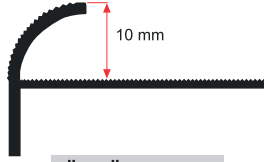

02

ÖLÇÜ : 18 mm
KOD : BPRA18
BOY : 250 cm

ALÜMİNYUM BASAMAK BURUNLUK PROFİLLERİ

ALUMINIUM STAIR NOSING PROFILE

АЛЮМИНИЕВЫЕ ПРОФИЛИ ДЛЯ ПОДСТУПЕНКИ

01

ÖLÇÜ :10 mm
KOD :BBUA10
BOY :250 cm

02