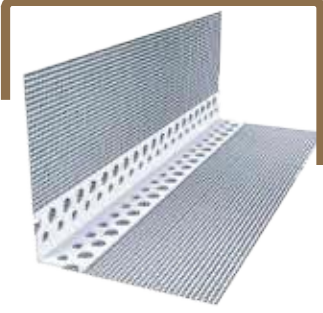

FİLELİ PVC KÖŞE PROFİLİ
NETTING PVC PROFILES
УГЛОВЫЕ ПВХ ПРОФИЛИ СО СЕТКОЙ

PVC FİLELİ KÖŞE PROFİLİ

ÖLÇÜ : PVC
KOD : PVFLK
BOY : 250 cm

ALÜMİNYUM FİLELİ KÖŞE PROFİLİ

ÖLÇÜ: ALÜMİNYUM
KOD : ALFLK
BOY : 250 cm