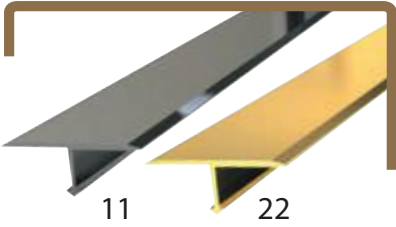

ÖLÇÜ : 15 mm
KOD : GP RTP15
BOY : 270 cm