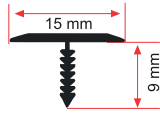

ALÜMİNYUM T PROFİLLERİ

ALUMINIUM T PROFILES

Алюминиевые Т Профили

ÖLÇÜ : 10 mm
KOD : GPRT10-B
BOY : 270 cm

ÖLÇÜ : 10 mm
KOD : GPRT10-D
BOY : 270 cm

ÖLÇÜ : 20 mm
KOD : GPRT20
BOY : 270 cm

15 mm Alüminyum T Profili

ÖLÇÜ : 15 mm
KOD : GPRT15
BOY : 270 cm

ÖLÇÜ : 25 mm
KOD : GPRT25
BOY : 270 cm

ÖLÇÜ : 30 MM
KOD : GPRT30
BOY : 270 CM