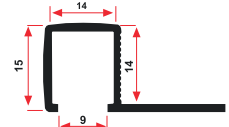

ALÜMİNYUM KARE KÖŞE FAYANS PROFİLLERİ
ALUMINIUM SQUARE EDGE PROFILE
АЛЮМИНИЕВЫЕ КВАДРАТНЫЕ ПРОФИЛИ ДЛЯ УГОЛКОВ

01

ÖLÇÜ : 10 mm
KOD : FÇKP10
BOY : 270 cm

02

ÖLÇÜ : 12 mm
KOD : FÇKP12
BOY : 270 cm

ÖLÇÜ : 14 mm
KOD : FÇKP14
BOY : 270 cm

ALÜMİNYUM KARE KÖŞE FAYANS PROFİLLERİ (PARLAK)
ALUMINIUM SQUARE EDGE PROFILE
АЛЮМИНИЕВЫЕ КВАДРАТНЫЕ ПРОФИЛИ ДЛЯ УГОЛКОВ БЛЕСТЯЩИЕ

11

ÖLÇÜ : 10 mm
KOD : FÇKP10
BOY : 270 cm

22

ÖLÇÜ : 12 mm
KOD : FÇKP12
BOY : 270 cm

ÖLÇÜ : 14 mm
KOD : FÇKP14
BOY : 270 cm

ALÜMİNYUM SATINE KARE KÖŞE FAYANS PROFİLİ
ALUMINIUM SATIN SQUARE EDGE PROFILE
АЛЮМИНИЕВЫЙ САТИН КВАДРАТНЫЙ ПРОФИЛЬ

ÖLÇÜ : 10 mm
KOD : FÇKPZ10
BOY : 270 cm

ÖLÇÜ : 12 mm
KOD : FÇKPZ12
BOY : 270 cm

ÖLÇÜ : 14 mm
KOD : FÇKPZ14
BOY : 270 cm

ALÜMİNYUM DIŞ KÖŞE FAYANS PROFİLLERİ (İKİ YÖNLÜ)
ALUMINIUM EXTERNAL EDGE PROFILES (BIDIRECTIONAL)
АЛЮМИНИЕВЫЕ ПРОФИЛИ ДЛЯ ВНЕШНИХ УГОЛКОВ ДВУХСТОРОННЫЕ

01

ÖLÇÜ : 8 mm
KOD : FÇKA08
BOY : 270 cm

02

ÖLÇÜ : 10 mm
KOD : FÇKA10
BOY : 270 cm

ÖLÇÜ : 12 mm
KOD : FÇKA12
BOY : 270 cm