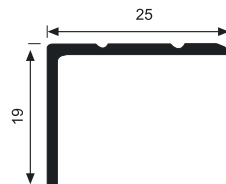

30X30 MERDİVEN KÖŞEBENTİ

ÖLÇÜ : 30 X 30
KOD : BK3030
BOY : 250 cm

42X22 MERDİVEN KÖŞEBENTİ

ÖLÇÜ : 42 X 22
KOD : BK4222
BOY : 250 cm

40X40 MERDİVEN KÖŞEBENTİ

ÖLÇÜ : 40 X 40
KOD : BK4040
BOY : 250 cm

25X19 MERDİVEN KÖŞEBENTİ