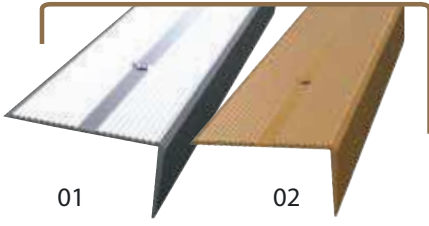

ÖLÇÜ : 30 X 30
KOD : BK3030
BOY : 250 cm