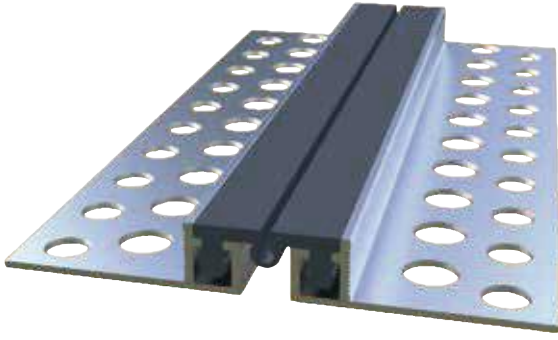

SERAMİK ALTI ZEMİN DİLATASYON PROFİLLERİ
EXPANSION JOINT PROFILE, UNDER FLOOR FINISHING
РАСШИРИТЕЛЬНЫЕ ПРОФИЛИ ДЛЯ КЕРАМИЧЕСКИХ РАСКЛАДОК