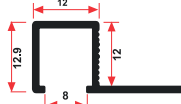

ALÜMİNYUM KARE KÖŞE FAYANS PROFİLLERİ
ALUMINIUM SQUARE EDGE PROFILE
АЛЮМИНИЕВЫЕ КВАДРАТНЫЕ ПРОФИЛИ ДЛЯ УГОЛКОВ

01

ÖLÇÜ : 10 mm
KOD : FÇKP10
BOY : 270 cm

02

ÖLÇÜ : 12 mm
KOD : FÇKP12
BOY : 270 cm

ÖLÇÜ : 14 mm
KOD : FÇKP14
BOY : 270 cm

ALÜMİNYUM KARE KÖŞE FAYANS PROFİLLERİ (PARLAK)
ALUMINIUM SQUARE EDGE PROFILE
АЛЮМИНИЕВЫЕ КВАДРАТНЫЕ ПРОФИЛИ ДЛЯ УГОЛКОВ БЛЕСТЯЩИЕ

11

ÖLÇÜ : 10 mm
KOD : FÇKP10
BOY : 270 cm

22

ÖLÇÜ : 12 mm
KOD : FÇKP12
BOY : 270 cm

ÖLÇÜ : 14 mm
KOD : FÇKP14
BOY : 270 cm

ALÜMİNYUM SATINE KARE KÖŞE FAYANS PROFİLİ
ALUMINIUM SATIN SQUARE EDGE PROFILE
АЛЮМИНИЕВЫЙ САТИН КВАДРАТНЫЙ ПРОФИЛЬ

ÖLÇÜ : 10 mm
KOD : FÇKPZ10
BOY : 270 cm

ÖLÇÜ : 12 mm
KOD : FÇKPZ12
BOY : 270 cm

ÖLÇÜ : 14 mm
KOD : FÇKPZ14
BOY : 270 cm

ALÜMİNYUM DIŞ KÖŞE FAYANS PROFİLLERİ (İKİ YÖNLÜ)
ALUMINIUM EXTERNAL EDGE PROFILES (BIDIRECTIONAL)
АЛЮМИНИЕВЫЕ ПРОФИЛИ ДЛЯ ВНЕШНИХ УГОЛКОВ ДВУХСТОРОННЫЕ

01

ÖLÇÜ : 8 mm
KOD : FÇKA08
BOY : 270 cm

02

ÖLÇÜ : 10 mm
KOD : FÇKA10
BOY : 270 cm

ÖLÇÜ : 12 mm
KOD : FÇKA12
BOY : 270 cm