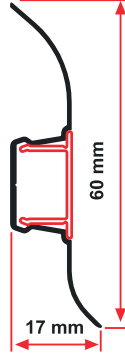

11

ÖLÇÜ : 60 mm
KOD : SPALMPR
BOY : 250 cm

ALÜMİNYUM SÜPÜRGELİK AKSESUARLARI
ALUMINIUM SKIRTING ACCESSORIES
ДЕТАЛИ ДЛЯ АЛЮМИНИЕВЫЕ ПЛИНТУСА