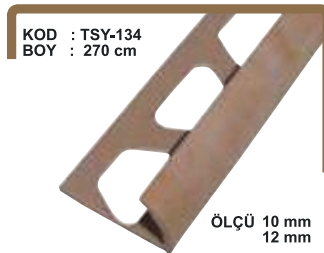

DESENLİ DIŞ KÖŞE FAYANS PROFİLLERİ
PVC EXTERNAL EDGE PROFILES WITH HOT STAMPING
УЗОРЧАТЫЕ ПВХ ПРОФИЛИ ВНЕШНЕГО УГОЛКА