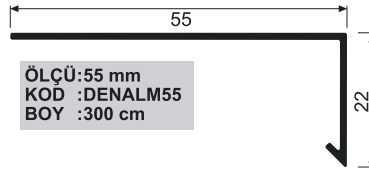

55 mm Alüminyum Denizlik

75 mm Alüminyum Denizlik