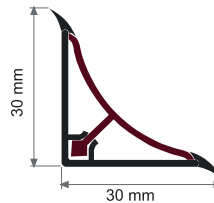

Beaz
Белый
White

CİNSİ :PVC
KOD :KUK30
BOY :250 cm

ALÜMİNYUM KÜVET KENARI
ALUMINUM BATHTUBE EDGE
АЛЮМИНИЕВЫЕ ПРОФИЛИ КРАЕВ ВАНН

CİNSİ :ALÜMİNYUM
KOD :KUAL30
BOY :250 cm

PVC PARLAK KÜVET KENARI
BRIGHT PVC BATHTUBE EDGE
БЛЕСТЯЩИЙ ПВХ ПРОФИЛЬ КРАЕВ ВАНН