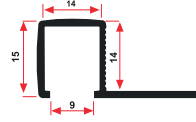

01

ÖLÇÜ : 10 mm
KOD : FÇKP10
BOY : 270 cm

02

ÖLÇÜ : 12 mm
KOD : FÇKP12
BOY : 270 cm

ÖLÇÜ : 14 mm
KOD : FÇKP14
BOY : 270 cm

ALÜMİNYUM KARE KÖŞE FAYANS PROFİLLERİ (PARLAK)
ALUMINIUM SQUARE EDGE PROFILE
АЛЮМИНИЕВЫЕ КВАДРАТНЫЕ ПРОФИЛИ ДЛЯ УГОЛКОВ БЛЕСТЯЩИЕ