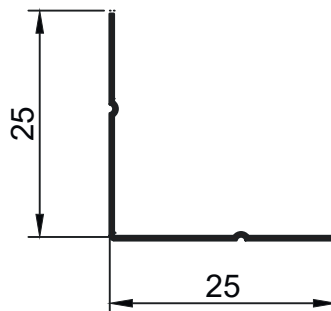

GALVANİZ L PROFİLİ
ОЦИНКОВАННЫЕ (L) ПРОФИЛЬ

CİNSİ : GALVANİZ SAC
KOD : GLVLPF25
BOY : 300 cm