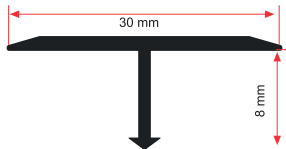

15 mm Alüminyum T Profili

ÖLÇÜ : 15 mm
KOD : GPRT15
BOY : 270 cm

25 mm Alüminyum T Profili

ÖLÇÜ : 25 mm
KOD : GPRT25
BOY : 270 cm

30 mm Alüminyum T Profili

ÖLÇÜ : 30 MM
KOD : GPRT30
BOY : 270 CM

ALÜMİNYUM PARLAK T PROFİLLERİ
BRIGHT ALUMINIUM T PROFILES
 АЛЮМИНИЕВЫЙ БЛЕСТЯЩИЕ Т ПРОФИЛИ