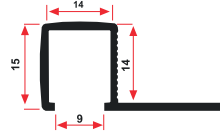

11

ÖLÇÜ : 10 mm
KOD : FÇKP10
BOY : 270 cm

22

ÖLÇÜ : 12 mm
KOD : FÇKP12
BOY : 270 cm

ÖLÇÜ : 14 mm
KOD : FÇKP14
BOY : 270 cm

ALÜMİNYUM SATINE KARE KÖŞE FAYANS PROFİLİ
ALUMINIUM SATIN SQUARE EDGE PROFILE
АЛЮМИНИЕВЫЙ САТИН КВАДРАТНЫЙ ПРОФИЛЬ