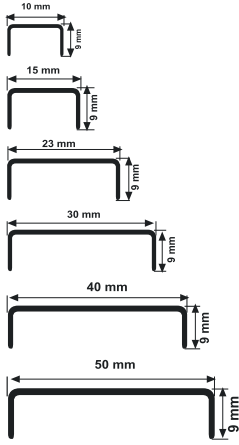

Ürün Kod Product Code КОД-ПРОФ	Ürün Adı Product Name НАИ-ПРОФ	Renk Color ЦВЕТ
BRCL1060	10 mm Paslanmaz Çelik Bordür Profili 270 cm	Ayna Bakır Mirror Copper ЗЕРКАЛНЫЙ МЕДЬ
BRCL1560	15 mm Paslanmaz Çelik Bordür Profili 270 cm	Ayna Bakır Mirror Copper ЗЕРКАЛНЫЙ МЕДЬ
BRCL2360	23 mm Paslanmaz Çelik Bordür Profili 270 cm	Ayna Bakır Mirror Copper ЗЕРКАЛНЫЙ МЕДЬ
BRCL3060	30 mm Paslanmaz Çelik Bordür Profili 270 cm	Ayna Bakır Mirror Copper ЗЕРКАЛНЫЙ МЕДЬ
BRCL4060	40 mm Paslanmaz Çelik Bordür Profili 270 cm	Ayna Bakır Mirror Copper ЗЕРКАЛНЫЙ МЕДЬ
BRCL5060	50 mm Paslanmaz Çelik Bordür Profili 270 cm	Ayna Bakır Mirror Copper ЗЕРКАЛНЫЙ МЕДЬ