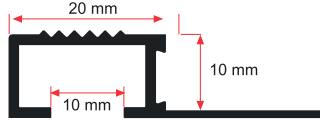

PASLANMAZ BASAMAK PROFİLİ
STAINLESS STEEL STAIR NOSING PROFILE
ПРОФИЛИ ИЗ НЕРЖАВЕЮЩЕЙ СТАЛИ ДЛЯ СТУПЕНКИ

ÖLÇÜ : 12 mm
KOD : PSBS1230
BOY : 250 cm

ALÜMİNYUM MERDİVEN BASAMAK PROFİLİ
ALUMINIUM PROFILES FOR STAIRS
ПРОФИЛИ ИЗ НЕРЖАВЕЮЩЕЙ СТАЛИ ДЛЯ СТУПЕНКИ

01

ÖLÇÜ : 10 mm
KOD : BPRA10
BOY : 250 cm

02

ÖLÇÜ : 12 mm
KOD : BPRA12
BOY : 250 cm

01

ÖLÇÜ : 13 mm
KOD : BPRA13
BOY : 250 cm

02

ÖLÇÜ : 18 mm
KOD : BPRA18
BOY : 250 cm