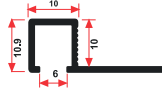

ÖLÇÜ : 10 mm
KOD : FÇKP10
BOY : 270 cm