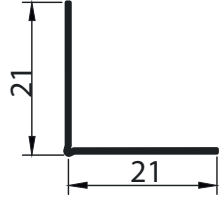

PVC FİLELİ KÖŞE PROFİLİ

ÖLÇÜ : PVC
KOD : PVFLK
BOY : 250 cm