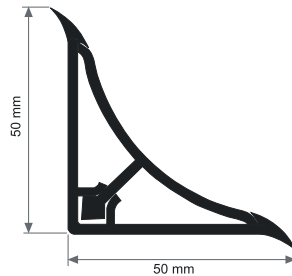

CİNSİ :PVC
KOD :KUYM30
BOY :250 cm

50 X 50 GENİŞ KÜVET KENAR 50 X 50 WIDE BATHTUP EDGE
ПВХ ПРОФИЛИ 50 X 50 КРАЕВ ВАНН