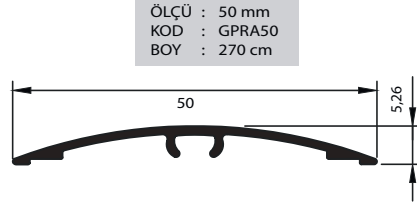

50 MM ALÜMİNYUM GEÇİŞ PROFİLİ 50 MM ALUMINIUM TRANSITION PROFILE
50 MM АЛЮМИНИЕВЫЙ ПРОХОДНОЙ ПРОФИЛЬ

PVC ve ALÜMİNYUM KAPLAMALI HALI PARKE GEÇİŞ PROFİLLERİ
COVERED PVC&ALUMINIUM TRANSITION PROFILE FOR CARPET-PARQUET
ПРОХОДНЫЕ ПРОФИЛИ С ПОКРЫТИЕМ ДЛЯ КАВРОВ И ПАРКЕТОВ ИЗ ПВХ-АЛЮМИНИЙ

30 mm ALÜMİNYUM KAPLAMALI GEÇİŞ PROFİLLERİ
30 mm COVERED ALUMINIUM TRANSITION PROFILES
30 MM АЛЮМ. ПРОХОДНЫЕ ПРОФИЛИ С ПОКРЫТИЕМ

ÖLÇÜ : 30 mm
KOD : GPRAK30
BOY : 270 cm

40 mm ALÜMİNYUM KAPLAMALI GEÇİŞ PROFİLLERİ
40 mm COVERED ALUMINIUM TRANSITION PROFILES
40 MM АЛЮМ. ПРОХОДНЫЕ ПРОФИЛИ С ПОКРЫТИЕМ

ÖLÇÜ : 40 mm
KOD : GPRAK40
BOY : 270 cm

35 mm PVC KAPLAMALI GEÇİŞ PROFİLLERİ (Bantlı)
35 mm COVERED PVC TRANSITION PROFILES (With Band)
35 mm ПВХ ПРОХОДНЫЕ ПРОФИЛИ С ПОКРЫТИЕМ (С ЛЕНТОЙ)

ÖLÇÜ : 35 mm
KOD : GPRP35
BOY : 270 cm