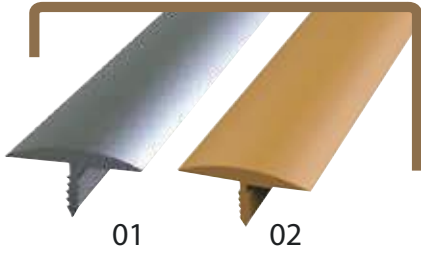

Алюминиевые Т Профили

10 mm Alüminyum Bombeli T Profili

ÖLÇÜ : 10 mm
KOD : GPRT10-B
BOY : 270 cm

10 mm Alüminyum Düz T Profili

ÖLÇÜ : 10 mm
KOD : GPRT10-D
BOY : 270 cm

20 mm Alüminyum Bombeli T Profili

ÖLÇÜ : 20 mm
KOD : GPRT20
BOY : 270 cm