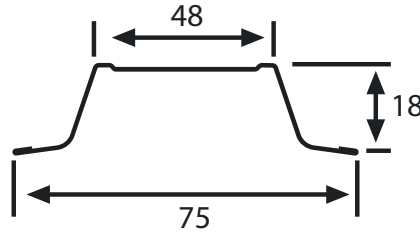

GALVANİZ N PROFİLLERİ (Omega)
ОЦИНКОВАННЫЕ (N) ПРОФИЛЬ - OMEGA

CİNSİ : GALVANİZ SAC
KOD : GLVOMG
BOY : 300 cm