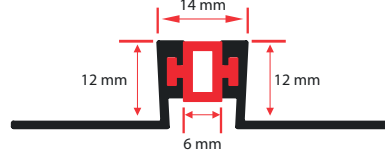

ALÜMİNYUM GENLEŞME PROFİLLERİ
ALUMINIUM DILATATION PROFILES
АЛЮМИНИЕВЫЕ ПРОФИЛИ ДЛЯ РАЗШИРЕНИЯ

ÖLÇÜ : 10 mm
KOD : GNALM10
BOY : 270 cm

ÖLÇÜ : 12 mm
KOD : GNALM12
BOY : 270 cm

PVC GENLEŞME PROFİLLERİ (Dilatasyon)
PVC DILATATION PROFILES
ПВХ ПРОФИЛИ ДЛЯ РАЗШИРЕНИЯ

ÖLÇÜ : 9x8
KOD : GNPRF
BOY : 270 cm

PASLANMAZ ÇELİK GENLEŞME PROFİLLERİ
STAINLESS STEEL DILATATION PROFILES
РАЗШИРИТЕЛЬНЫЕ ПРОФИЛИ ИЗ НЕРЖАВЕЦЕЙ СТАЛИ

ÖLÇÜ : 10 mm
KOD : GNPS10
BOY : 270 cm

ÖLÇÜ : 12 mm
KOD : GNPS12
BOY : 270 cm