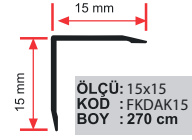

ÖLÇÜ :40x40
KOD :FKDA40
BOY :300 cm

ÖLÇÜ :50x50
KOD :FKDA50
BOY :300 cm

20x20 ALÜMİNYUM İÇ KÖŞEBENT 20X20 ALUMINIUM INTERNAL ANGLE BAR

АЛЮМИНИЕВЫЕ ВНУТРЕННИЕ УГОЛКИ 20X20

ÖLÇÜ :20x20
KOD :FKIA20
BOY :270 cm