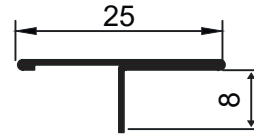

25 mm Paslanmaz T Profili 270 cm