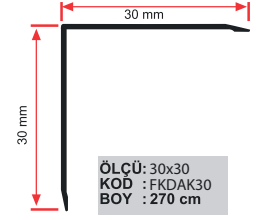

ÖLÇÜ :40x40
KOD :FKDA40
BOY :300 cm

ÖLÇÜ :50x50
KOD :FKDA50
BOY :300 cm

20x20 ALÜMİNYUM İÇ KÖŞEBENT 20X20 ALUMINIUM INTERNAL ANGLE BAR

АЛЮМИНИЕВЫЕ ВНУТРЕННИЕ УГОЛКИ 20X20

ÖLÇÜ :20x20
KOD :FKIA20
BOY :270 cm