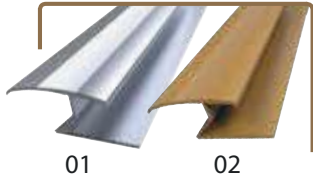

LAMİNANT PARKE Z PROFİLİ / Z PROFILES FOR LAMINATE PARQUET
ПРОФИЛЬ (Z) ДЛЯ ПАРКЕТОВ

ÖLÇÜ : 27 mm
KOD : LPZP08
BOY : 270 cm

ÖLÇÜ : 39 mm
KOD : LPZP10
BOY : 270 cm

ÖLÇÜ : 30 mm
KOD : LPZZ10
BOY : 270 cm

LAMİNANT PARKE BİTİM PROFİLİ / ENDING PROFILES FOR LAMINATE PARQUET
ФИНИШНЫЙ ПРОФИЛЬ ДЛЯ ПАРКЕТОВ