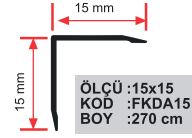

ALÜMİNYUM KÖŞEBENTLER ALUMINIUM ANGLE BAR АЛЮМИНИЕВЫЕ УГОЛКИ