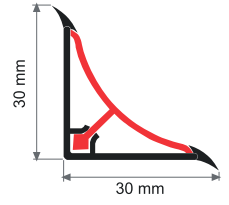

ÖLÇÜ : 30x30 mm
KOD : TI-11
BOY : 366 cm