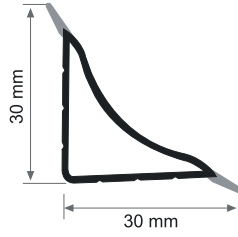

CİNSİ :PVC
KOD :KUKE15
BOY :250 cm

PVC KÜVET KENAR TEK PARÇA 30 X 30 PVC BATHTUP EDGE - SOLID
ПВХ ПРОФИЛЬ КРАЕВ ВАНН 30 X 30