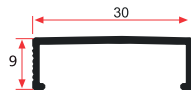

30 mm Alm.Düz Bordür Profili 30 mm Smooth Border Profile 30 мм Ровный Бордюрный Профиль