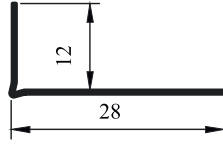

ÖLÇÜ : GALVANİZ
KOD : SVGLV
BOY : 270 cm

SIVA KÖŞE PROFİLİ 30X30 - ALÜMİNYUM
УГЛОВЫЕ ПРОФИЛИ ДЛЯ ШТУКАТУРКИ 30 X 30 (АЛМ.)

ÖLÇÜ : ALÜM
KOD : SIVAALM-270
BOY : 270 c

SIVA BİTİM PROFİLİ - GALVANİZ
ФИНИШНЫЙ ПРОФИЛЬ ДЛЯ ШТУКАТУРКА (ЦИНК)