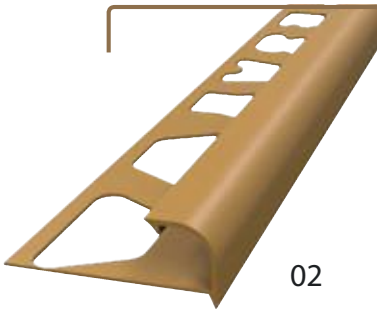

10 mm

ÖLÇÜ :10 mm
KOD :FÇDA10
BOY :270 cm

12 mm

ÖLÇÜ :12 mm
KOD :FÇDA12
BOY :270 cm

14 mm

ÖLÇÜ :14 mm
KOD :FÇDA14
BOY :270 cm

02

ALÜMİNYUM İÇ KÖŞE FAYANS PROFİLLERİ
ALUMINIUM INTERNAL EDGE PROFILES FOR FAIENCE-CERAMIC
АЛЮМИНИЕВЫЕ ПРОФИЛИ ДЛЯ ВНУТРЕННИХ УГОЛКОВ КАФЕЛЯ-КЕРАМИКИ