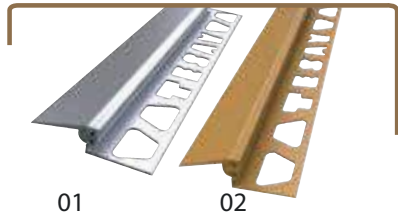

ÖLÇÜ : 25 X 19
KOD : BK2519
BOY : 250 cm

SERAMİK AYARLI KOT FARKI PROFİLİ ADJUSTABLE LEVEL DIFFERENCE PROFILES

Регулируемый профиль для разницы отметок кафеля и керамики

ÖLÇÜ : 10 mm
KOD : FKFP10
BOY : 270 cm