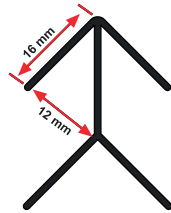

ÖLÇÜ : 10x6 mm
KOD : DRZA10
BOY : 270 cm

ÖLÇÜ : 12x6 mm
KOD : DRZA12
BOY : 270 cm

ALÜMİNYUM KÖŞE BİRLEŞTİRME PROFİLLERİ
ALUMINIUM CORNER JOINT PROFILE
АЛЮМИНИЕВЫЕ ПРОФИЛИ ДЛЯ СОЕДИНЕНИЯ УГОЛКОВ

ÖLÇÜ : 12 mm
KOD : KBPR12
BOY : 270 cm