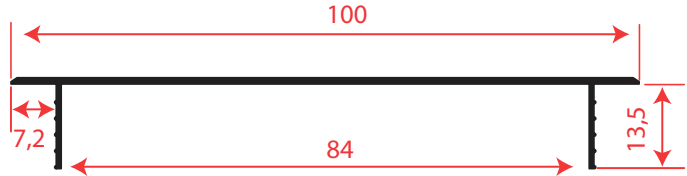

KOD	ÖLÇÜ	RENK
MN1004001	100 X400 MM	MAT ELOKSAL
MN1004002	100 X400 MM	SARI ELOKSAL
MN1004003	100 X400 MM	INOX ELOKSAL
MN1004004	100 X400 MM	BEYAZ BOYALI
MN1005001	100 X500 MM	MAT ELOKSAL
MN1005002	100 X500 MM	SARI ELOKSAL
MN1005003	100 X500 MM	INOX ELOKSAL
MN1005004	100 X500 MM	BEYAZ BOYALI
MN10016001	100 X1600 MM	MAT ELOKSAL
MN10016002	100 X1600 MM	SARI ELOKSAL
MN10016003	100 X1600 MM	INOX ELOKSAL
MN10016004	100 X1600 MM	BEYAZ BOYALI