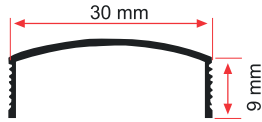

ÖLÇÜ : 10 mm
KOD : BRDA1010
BOY : 270 cm

20 mm Alm.Düz Bördür Profili 20 mm Smooth Border Profile 20 мм Ровный Бордюрный Профиль

ÖLÇÜ : 20 mm
KOD : BRDA2030
BOY : 270 cm

30 mm Dış Bükey Bordür Profili 30 mm Convex Border Profile 30 мм Выпуклый Бордюрный Профиль