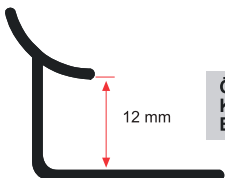

ÖLÇÜ :12 mm
KOD :FÇİP12
BOY :270 cm

12 mm Pvc İç Köşe Fayans Profili
12 mm PVC Internal Edge Profiles For Faience
12 mm ПВХ профили для внутренних уголков кафеля и керамики