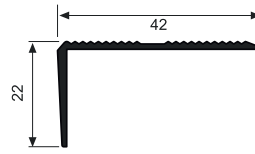

42X22 MERDİVEN KÖŞEBENTİ

ÖLÇÜ : 42 X 22
KOD : BK4222
BOY : 250 cm