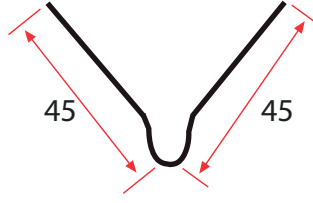

SIVA KÖŞE PROFİLİ 45X45 - GALVANİZ
УГЛОВЫЕ ПРОФИЛИ ДЛЯ ШТУКАТУРКИ 45 X 45 (ЦИНК)

ÖLÇÜ : GALVANİZ
KOD : SVGLV
BOY : 270 cm