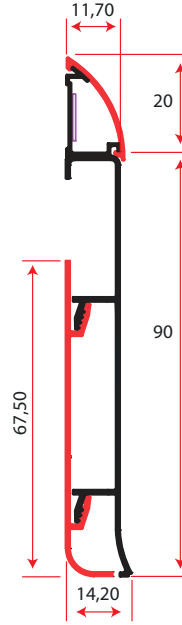

ÖLÇÜ : 110 mm
KOD : SPALMDZ110
BOY : 300 cm

ALÜMİNYUM DÜZ SÜPÜRGELİK
ALUMINIUM SKIRTING LINE

АЛЮМИНИЕВЫЙ НАПОЛЬНЫЙ ПЛИНТУС (БЕЗ КАНАЛОМ)

ÖLÇÜ : 60 mm
KOD : SPALMDZ60
BOY : 300 cm

ÖLÇÜ : 60 mm
KOD : SPALMDZPR60
BOY : 300 cm