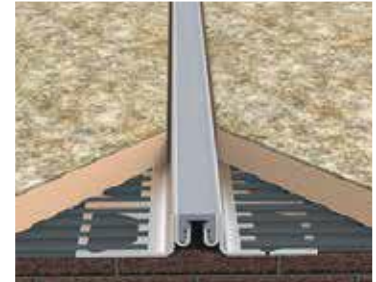

ÖLÇÜ : 10 mm
KOD : GNPS10
BOY : 270 cm