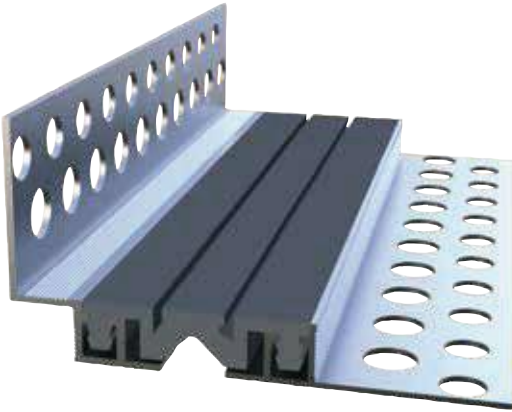

SERAMİK ALTI DUVAR ZEMİN DİLATASYON PROFİLLERİ
EXPANSION JOINT PROFILE, UNDER FLOOR FINISHING - CORNER DETAIL
РАСШИРИТЕЛЬНЫЕ ПРОФИЛИ ДЛЯ КЕРАМИЧЕСКИХ РАСКЛАДОК