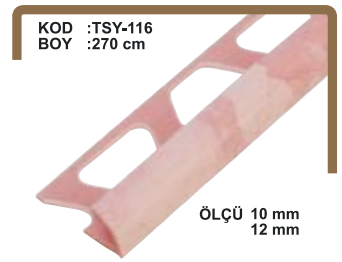

DESENLİ DIŞ KÖŞE FAYANS PROFİLLERİ
PVC EXTERNAL EDGE PROFILES WITH HOT STAMPING
УЗОРЧАТЫЕ ПВХ ПРОФИЛИ ВНЕШНЕГО УГОЛКА