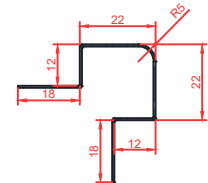

PASLANMAZ KÖŞE BİRLEŞTİRME PROFİLLERİ
STAINLESS STEEL CORNER JOINING PROFILES
ПРОФИЛИ ИЗ НЕРЖАВЕЮЩЕЙ СТАЛИ ДЛЯ СОЕДИНЕНИЯ УГОЛКОВ

Ürün Kod Product Code КОД-ПРОФ	Ürün Adı Product Name НАИ-PROF	Renk Color ЦВЕТ
PKBP2210	Paslanmaz Köşe Birleştirme Profili 270 cm 22X22	Süper Ayna Super Mirror ЗЕРКАЛЬНЫЙ ХРОМ
PKBP2220	Paslanmaz Köşe Birleştirme Profili 270 cm 22X22	Ayna Sarı Mirror Yellow ЗЕРКАЛНО-ЖЕЛТЫЙ
PKBP2260	Paslanmaz Köşe Birleştirme Profili 270 cm 22X22	Ayna Bakır Mirror Copper ЗЕРКАЛЬНЫЙ МЕДЬ
PKBP2270	Paslanmaz Köşe Birleştirme Profili 270 cm 22X22	Ayna Siyah Mirror Black ЗЕРКАЛНО ЧЕРНЫЙ

ÜRÜNLERİMİZ 304 KALİTE SERTİFİKALI PASLANMAZ ÇELİK SAÇLARDAN ÜRETİLMİŞTİR.