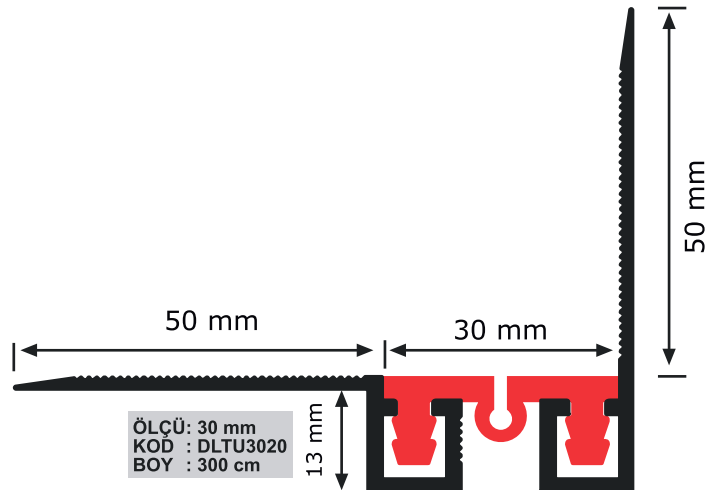

SERAMİK ÜSTÜ ZEMİN DİLATASYON PROFİLLERİ
EXPANSION JOINT PROFILE, TOP FLOOR FINISHING
РАСШИРИТЕЛЬНЫЕ ПРОФИЛИ ДЛЯ КЕРАМИКИ

ÖLÇÜ: 50 mm
KOD : DLTU5010
BOY : 300 cm

SERAMİK ÜSTÜ DUVAR ZEMİN DİLATASYON PROFİLLERİ
EXPANSION JOINT PROFILE, TOP FLOOR FINISHING - CORNER DETAIL
РАСШИРИТЕЛЬНЫЕ ПРОФИЛИ ДЛЯ КЕРАМИКИ