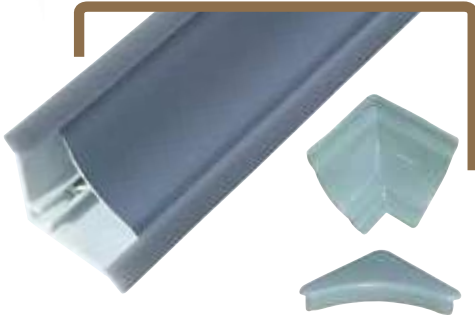

ALÜMİNYUM KÜVET KENARI
ALUMINUM BATHTUBE EDGE
АЛЮМИНИЕВЫЕ ПРОФИЛИ КРАЕВ ВАНН

CİNSİ :ALÜMİNYUM
KOD :KUAL30
BOY :250 cm