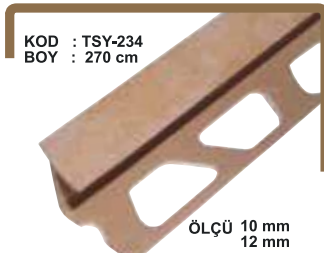

DESENLI İÇ KÖŞE FAYANS PROFİLLERİ
PVC INTERNAL EDGE PROFILES WITH HOT STAMPING
УЗОРЧАТЫЕ ПВХ ПРОФИЛИ ВНУТРЕННЕГО УГОЛКА