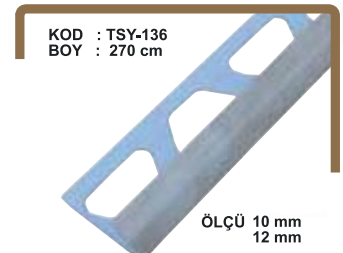

DESENLİ DIŞ KÖŞE FAYANS PROFİLLERİ
PVC EXTERNAL EDGE PROFILES WITH HOT STAMPING
УЗОРЧАТЫЕ ПВХ ПРОФИЛИ ВНЕШНЕГО УГОЛКА