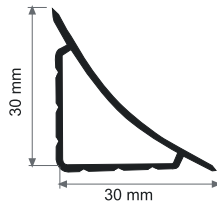

CİNSİ :PVC
KOD :KUTK30
BOY :250 cm

PVC YUMUŞAKSIZ KÜVET KENAR PROFİLİ
PVC BATHTUBE EDGE PROFILE (SOLID)
ПВХ ПРОФИЛЬ БЕЗ РЕЗИНОЙ КРАЕВ ВАНН