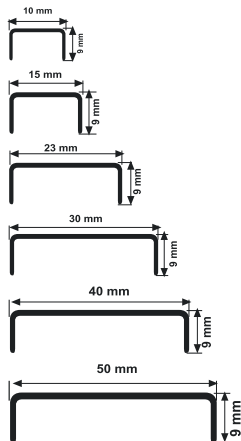

Ürün Kod Product Code КОД-ПРОФ	Ürün Adı Product Name НАИ-ПРОФ	Renk Color ЦВЕТ
BRCL1020	10 mm Paslanmaz Çelik Bordür Profili 270 cm	Ayna Sarı Mirror Yellow ЗЕРКАЛНО-ЖЁЛТЫЙ
BRCL1520	15 mm Paslanmaz Çelik Bordür Profili 270 cm	Ayna Sarı Mirror Yellow ЗЕРКАЛНО-ЖЁЛТЫЙ
BRCL2320	23 mm Paslanmaz Çelik Bordür Profili 270 cm	Ayna Sarı Mirror Yellow ЗЕРКАЛНО-ЖЁЛТЫЙ
BRCL3020	30 mm Paslanmaz Çelik Bordür Profili 270 cm	Ayna Sarı Mirror Yellow ЗЕРКАЛНО-ЖЁЛТЫЙ
BRCL4020	40 mm Paslanmaz Çelik Bordür Profili 270 cm	Ayna Sarı Mirror Yellow ЗЕРКАЛНО-ЖЁЛТЫЙ
BRCL5020	50 mm Paslanmaz Çelik Bordür Profili 270 cm	Ayna Sarı Mirror Yellow ЗЕРКАЛНО-ЖЁЛТЫЙ