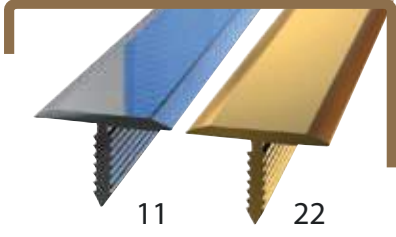

15 mm Alüminyum T Profili

ÖLÇÜ : 15 mm
KOD : GPRT15
BOY : 270 cm

25 mm Alüminyum T Profili

ÖLÇÜ : 25 mm
KOD : GPRT25
BOY : 270 cm

30 mm Alüminyum T Profili

ÖLÇÜ : 30 MM
KOD : GPRT30
BOY : 270 CM

ALÜMİNYUM PARLAK T PROFİLLERİ
BRIGHT ALUMINIUM T PROFILES
 АЛЮМИНИЕВЫЙ БЛЕСТЯЩИЕ Т ПРОФИЛИ