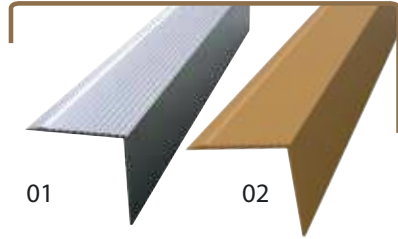

38X22 MERDİVEN KÖŞEBENTİ

ÖLÇÜ : 38 X 22
KOD : BK3822
BOY : 250 cm

ALÜMİNYUM MERDİVEN KÖŞEBENTLERİ
ALUMINIUM ANGLE BAR FOR STAIRS
АЛЮМИНИЕВЫЕ УГОЛОК ДЛЯ СТУПЕНКИ

25X25 MERDİVEN KÖŞEBENTİ

ÖLÇÜ : 25 X 25
KOD : BK2525
BOY : 250 cm