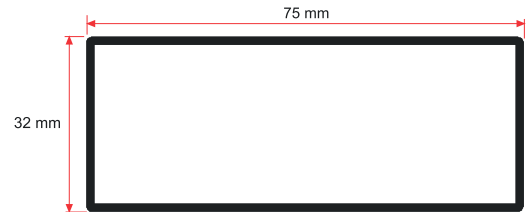

75x32 Sıva Mastarı
75x32 Plastering Straight Edge

ÖLÇÜ : 75x32
KOD : MAST7532
BOY : 300-600 cm