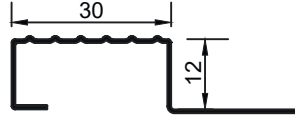

01

ÖLÇÜ : 10 mm
KOD : BFAP10
BOY : 250 cm

02

ÖLÇÜ : 12 mm
KOD : BFAP12
BOY : 250 cm

PASLANMAZ BASAMAK PROFİLİ
STAINLESS STEEL STAIR NOSING PROFILE
ПРОФИЛИ ИЗ НЕРЖАВЕЮЩЕЙ СТАЛИ ДЛЯ СТУПЕНКИ

Satina Mat

ÖLÇÜ : 12 mm
KOD : PSBS1230
BOY : 250 cm