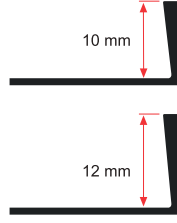

Oval Bitim Profilleri **Completion Oval Profile**