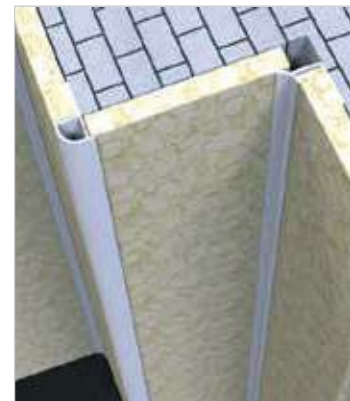

ÖLÇÜ :8 mm
KOD :FÇİP08
BOY :270 cm

8 mm Pvc İç Köşe Fayans Profili
8 mm PVC Internal Edge Profiles For Faience
8 mm ПВХ профили для внутренних уголков кафеля и керамики

ÖLÇÜ :10 mm
KOD :FÇİP10
BOY :270 cm

10 mm Pvc İç Köşe Fayans Profili
10 mm PVC Internal Edge Profiles For Faience
10 mm ПВХ профили для внутренних уголков кафеля и керамики

ÖLÇÜ :12 mm
KOD :FÇİP12
BOY :270 cm

12 mm Pvc İç Köşe Fayans Profili
12 mm PVC Internal Edge Profiles For Faience
12 mm ПВХ профили для внутренних уголков кафеля и керамики