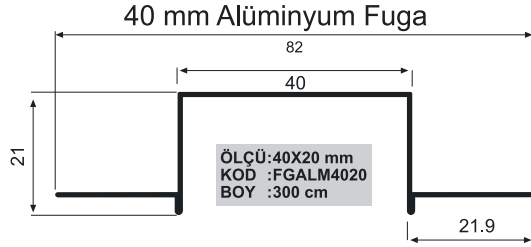

ALÜMİNYUM FUGA PROFİLLERİ
ALUMINIUM SEAM PROFILES
АЛЮМИНИЕВЫЕ ПРОФИЛИ ДЛЯ ШВОВ

ALÜMİNYUM DENİZLİK UZATMA PROFİLLERİ
ALUMINIUM DRIPSTONE PROFILES
АЛЮМИНИЕВЫЕ СЛЕЗНИКОВЫЕ ПРОФИЛИ