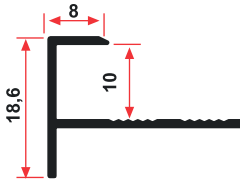

ÖLÇÜ : 8 mm
KOD : LPBR08
BOY : 270 cm

ÖLÇÜ : 10 MM
KOD : LPBR10
BOY : 270 cm

ALÜMİNYUM MERDİVEN KÖŞEBENTLERİ
ALUMINIUM ANGLE BAR FOR STEPS
АЛЮМИНИЕВЫЕ УГОЛОК ДЛЯ СТУПЕНКИ

20X10 MERDİVEN KÖŞEBENTİ

ÖLÇÜ : 20 X 10
KOD : BK2010
BOY : 270 cm