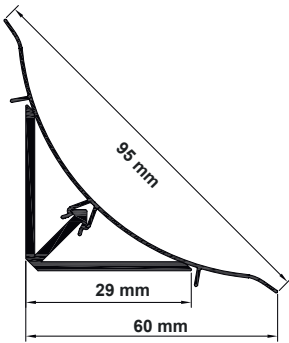

Ürün Kodu	ICE-65
Paket Aded	24 Adet
Boy	5 m.

75 mm Soğuk Oda Prof Iler
75 mm Cold Room Concave Prof Ies
75 mm ПРОФИЛИ ХОЛОДНЫХ КАМЕРИ

Ürün Kodu	ICE-75
Paket Aded	12 Adet
Boy	5 m.

95 mm Soğuk Oda Prof Iler
95 mm Cold Room Concave Prof Ies
95 mm ПРОФИЛИ ХОЛОДНЫХ КАМЕРИ