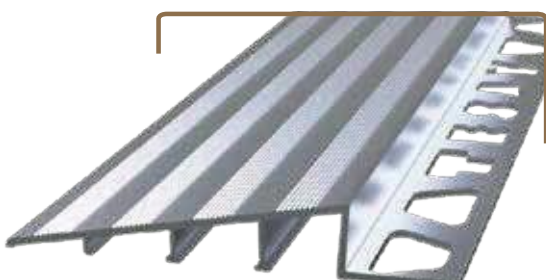

ENDÜSTRİYEL KOT FARKI PROFİLİ INDUSTRIAL LEVEL DIFFERENCE PROFILES

промышленные профили уровние

ÖLÇÜ : 12 mm
KOD : ENKFPRF12
BOY : 250 cm