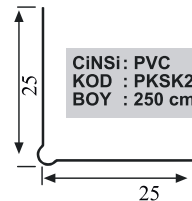

CİNSİ : PVC
KOD : PKSK25250 / PKSK25270 / PKSK25300
BOY : 250 cm / 270 cm / 300 cm