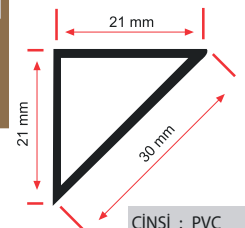

CİNSİ : PVC
KOD : PAH02
BOY : 300 cm