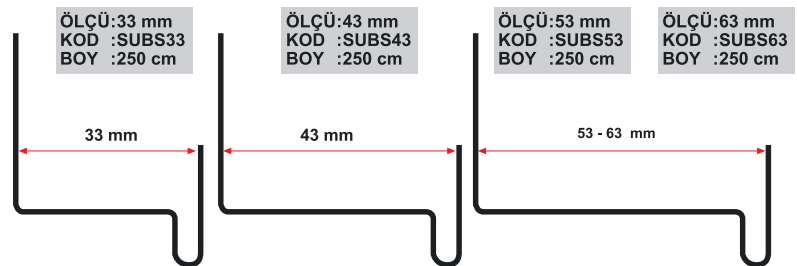

ALÜMİNYUM FUGA PROFİLLERİ
ALUMINIUM SEAM PROFILES
АЛЮМИНИЕВЫЕ ПРОФИЛИ ДЛЯ ШВОВ

ALÜMİNYUM DENİZLİK UZATMA PROFİLLERİ
ALUMINIUM DRIPSTONE PROFILES
АЛЮМИНИЕВЫЕ СЛЕЗНИКОВЫЕ ПРОФИЛИ

SU BASMAN PROFİLİ
THE ALUMINIUM WATER ISOLATION PROFILE
ПРОФИЛЬ ДЛЯ ВОДОИЗОЛЯЦИИ (ДЛЯ УКЛАДКИ ПЕНОПЛАСТА)