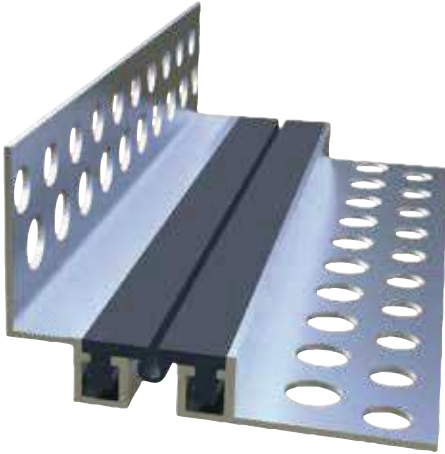

SERAMİK ALTI DUVAR ZEMİN DİLATASYON PROFİLLERİ
EXPANSION JOINT PROFILE, UNDER FLOOR FINISHING - CORNER DETAIL
РАСШИРИТЕЛЬНЫЕ ПРОФИЛИ ДЛЯ КЕРАМИЧЕСКИХ РАСКЛАДОК