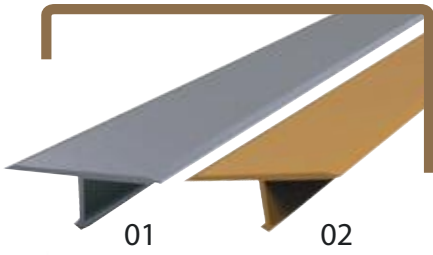

ÖLÇÜ : 15 mm
KOD : GPRT15
BOY : 270 cm