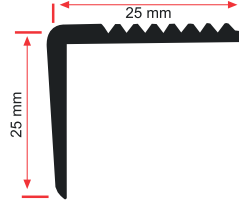

38X22 MERDİVEN KÖŞEBENTİ

ÖLÇÜ : 38 X 22
KOD : BK3822
BOY : 250 cm

ALÜMİNYUM MERDİVEN KÖŞEBENTLERİ
ALUMINIUM ANGLE BAR FOR STAIRS
АЛЮМИНИЕВЫЕ УГОЛОК ДЛЯ СТУПЕНКИ

25X25 MERDİVEN KÖŞEBENTİ

ÖLÇÜ : 25 X 25
KOD : BK2525
BOY : 250 cm