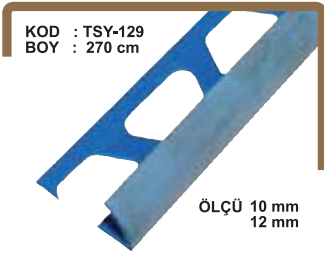

DESENLİ DIŞ KÖŞE FAYANS PROFİLLERİ
PVC EXTERNAL EDGE PROFILES WITH HOT STAMPING
УЗОРЧАТЫЕ ПВХ ПРОФИЛИ ВНЕШНЕГО УГОЛКА