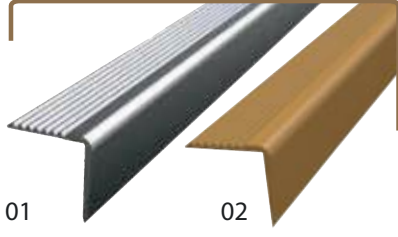

ALÜMİNYUM MERDİVEN KÖŞEBENTLERİ
ALUMINIUM ANGLE BAR FOR STAIRS
АЛЮМИНИЕВЫЕ УГОЛОК ДЛЯ СТУПЕНКИ