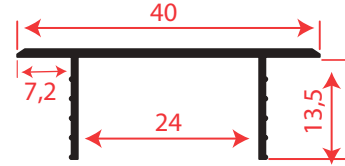

ALÜMİNYUM DEKORATİF HAVALANDIRMA MENFEZLERİ
ALUMINIUM AIR DECORATIVE VENTS
АЛЮМИНИЕВЫЕ ДЕКОРАТИВ.ВЕНТИЛЯЦИОННЫЕ РЕШЕТКИ

KOD	ÖLÇÜ	RENK
MN403001	40 X300 MM	MAT ELOKSAL
MN403002	40 X300 MM	SARI ELOKSAL
MN403003	40 X300 MM	INOX ELOKSAL
MN403004	40 X300 MM	BEYAZ BOYALI
MN404001	40 X400 MM	MAT ELOKSAL
MN404002	40 X400 MM	SARI ELOKSAL
MN404003	40 X400 MM	INOX ELOKSAL
MN404004	40 X400 MM	BEYAZ BOYALI
MN405001	40 X500 MM	MAT ELOKSAL
MN405002	40 X500 MM	SARI ELOKSAL
MN405003	40 X500 MM	INOX ELOKSAL
MN405004	40 X500 MM	BEYAZ BOYALI

KOD	ÖLÇÜ	RENK
MN603001	60 X300 MM	MAT ELOKSAL
MN603002	60 X300 MM	SARI ELOKSAL
MN603003	60 X300 MM	INOX ELOKSAL
MN603004	60 X300 MM	BEYAZ BOYALI
MN604001	60 X400 MM	MAT ELOKSAL
MN604002	60 X400 MM	SARI ELOKSAL
MN604003	60 X400 MM	INOX ELOKSAL
MN604004	60 X400 MM	BEYAZ BOYALI
MN605001	60 X500 MM	MAT ELOKSAL
MN605002	60 X500 MM	SARI ELOKSAL
MN605003	60 X500 MM	INOX ELOKSAL
MN605004	60 X500 MM	BEYAZ BOYALI

KOD	ÖLÇÜ	RENK
MN703001	70 X300 MM	MAT ELOKSAL
MN703002	70 X300 MM	SARI ELOKSAL
MN703003	70 X300 MM	INOX ELOKSAL
MN703004	70 X300 MM	BEYAZ BOYALI
MN704001	70 X400 MM	MAT ELOKSAL
MN704002	70 X400 MM	SARI ELOKSAL
MN704003	70 X400 MM	INOX ELOKSAL
MN704004	70 X400 MM	BEYAZ BOYALI
MN705001	70 X500 MM	MAT ELOKSAL
MN705002	70 X500 MM	SARI ELOKSAL
MN705003	70 X500 MM	INOX ELOKSAL
MN705004	70 X500 MM	BEYAZ BOYALI