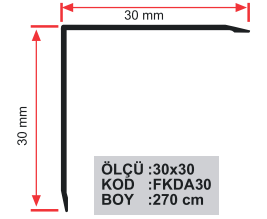

ALÜMİNYUM KÖŞEBENTLER ALUMINIUM ANGLE BAR АЛЮМИНИЕВЫЕ УГОЛКИ