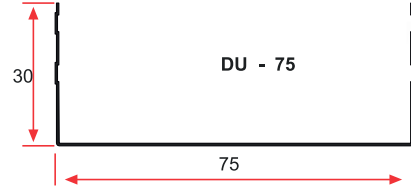

Asma Tavan Çelik Dübeli

CLKDB

TAVAN C PROFİLLERİ

KOD : TC
BOY : 300 cm

BÖLME DUVAR PROFİLLERİ
DIVIDING WALL PROFILE
 ПРОФИЛЬ ДЛЯ ПЕРЕГОРОДОК

DUVAR U PROFİLİ

KOD : DU50
BOY : 300 cm

KOD : DU75
BOY : 300 cm