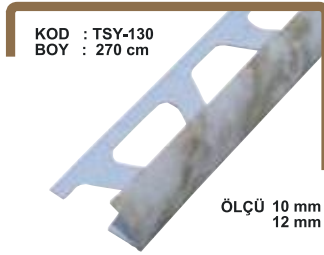

DESENLİ DIŞ KÖŞE FAYANS PROFİLLERİ
PVC EXTERNAL EDGE PROFILES WITH HOT STAMPING
УЗОРЧАТЫЕ ПВХ ПРОФИЛИ ВНЕШНЕГО УГОЛКА