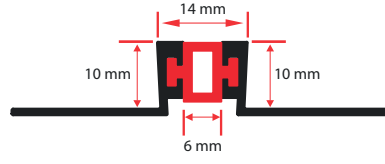

ALÜMİNYUM GENLEŞME PROFİLLERİ
ALUMINIUM DILATATION PROFILES
АЛЮМИНИЕВЫЕ ПРОФИЛИ ДЛЯ РАЗШИРЕНИЯ

ÖLÇÜ : 10 mm
KOD : GNALM10
BOY : 270 cm