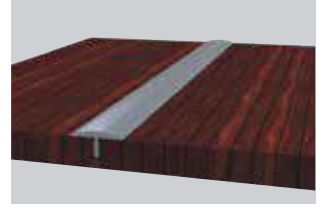

Алюминиевые Т Профили

10 mm Alüminyum Bombeli T Profili

ÖLÇÜ : 10 mm
KOD : GPRT10-B
BOY : 270 cm

10 mm Alüminyum Düz T Profili

ÖLÇÜ : 10 mm
KOD : GPRT10-D
BOY : 270 cm

20 mm Alüminyum Bombeli T Profili

ÖLÇÜ : 20 mm
KOD : GPRT20
BOY : 270 cm