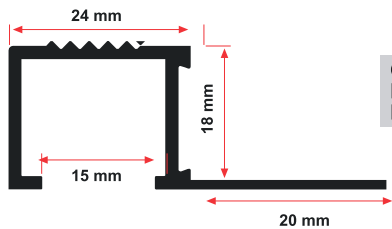

ÖLÇÜ : 18 mm
KOD : BPRA18
BOY : 250 cm