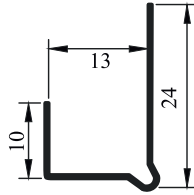

GALVANİZ ALÇIPAN DETAY U BİTİM PROFİLİ
ФИНИШНЫЙ ПРОФИЛЬ (U) ШТУКАТУРКИ (ЦИНК)

CİNSİ : GALVİZ SAC
KOD : ALCI - BTMU
BOY : 300 cm