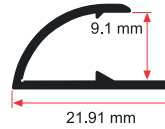

LAMİNANT PARKE Z PROFİLİ / Z PROFILES FOR LAMINATE PARQUET
ПРОФИЛЬ (Z) ДЛЯ ПАРКЕТОВ

ÖLÇÜ : 27 mm
KOD : LPZP08
BOY : 270 cm

ÖLÇÜ : 39 mm
KOD : LPZP10
BOY : 270 cm

ÖLÇÜ : 30 mm
KOD : LPZZ10
BOY : 270 cm

LAMİNANT PARKE BİTİM PROFİLİ / ENDING PROFILES FOR LAMINATE PARQUET
ФИНИШНЫЙ ПРОФИЛЬ ДЛЯ ПАРКЕТОВ

ÖLÇÜ : 8 mm
KOD : LBPA08
BOY : 270 cm

ÖLÇÜ : 10 mm
KOD : LBPA10
BOY : 270 cm

ÖLÇÜ : 8 mm
KOD : LBDP08
BOY : 270 cm

HALI BİTİM PROFİLİ THE ENDING CARPET PROFILE
ФИНИШНЫЙ ПРОФИЛЬ ДЛЯ КАВРОВ

ÖLÇÜ : 9 mm
KOD : HBPA09
BOY : 270 cm

TIRNAKLI HALI BİTİM PROFİLİ CARPET ENDING PROFILE WITH TEETH
ФИНИШНЫЙ ПРОФИЛЬ ДЛЯ КАВРОВ С ЗУБОВ

ÖLÇÜ : 9 mm
KOD : HBPT09
BOY : 270 cm