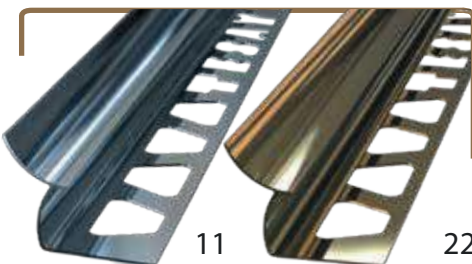

11

22

ÖLÇÜ : 10 mm
KOD : FÇIEK10
BOY : 270 cm

ÖLÇÜ : 12 mm
KOD : FÇIEK12
BOY : 270 cm