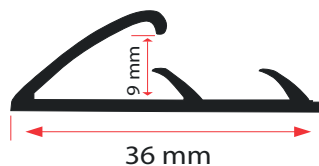

ÖLÇÜ : 9 mm
KOD : HBPT09
BOY : 270 cm