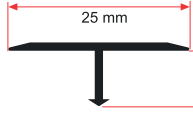

25 mm Parlak Alm.T Profil