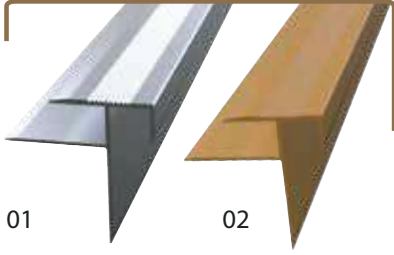

LAMİNANT PARKE MERDİVEN BURUNLUĞU PROFİLLERİ
NOSING OF STAIR PROFILES FOR LAMINATE PARQUET
АЛЮМИНИЕВЫЕ ПРОФИЛИ ДЛЯ СТУПЕНКИ - ПАРКЕТОВ