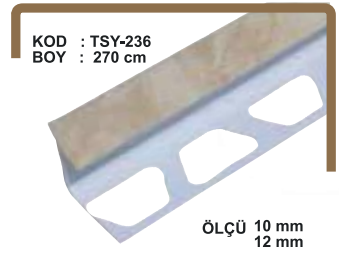

DESENLI İÇ KÖŞE FAYANS PROFİLLERİ
PVC INTERNAL EDGE PROFILES WITH HOT STAMPING
УЗОРЧАТЫЕ ПВХ ПРОФИЛИ ВНУТРЕННЕГО УГОЛКА