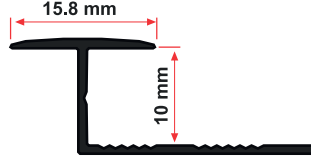

ÖLÇÜ : 10 mm
KOD : GPRO10
BOY : 270 cm

Oval Bitim Profilleri **Completion Oval Profile**

ÖLÇÜ : 10 mm
KOD : FÇOB10
BOY : 270 cm

ÖLÇÜ : 12 mm
KOD : FÇOB12
BOY : 270 cm

ALÜMİNYUM DERZ PROFİLLERİ
SEAM ALUMINIUM PROFILES FOR CERAMIC
АЛЮМИНИЕВЫЙ ПРОФИЛЬ СОЕДИНЕНИЕ КЕРАМИКИ