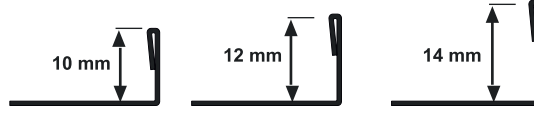

PASLANMAZ FAYANS BİTİM PROFİLLERİ
STAINLESS STEEL ENDING PROFILES
ФИНИШНЫЕ ПРОФИЛИ ИЗ НЕРЖАВЕЮЩЕЙ СТАЛИ ДЛЯ КАФЕЛЯ

SÜPER AYNA PASLANMAZ FAYANS BİTİM PROFİLLERİ
SUPER MIRROR STAINLESS STEEL ENDING PROFILES
ФИНИШНЫЕ ПРОФИЛИ ИЗ НЕРЖАВЕЮЩЕЙ СТАЛИ ДЛЯ КАФЕЛЯ СУПЕР ЗЕРКАЛЬНЫЙ

Ürün Kod Product Code КОД-ПРОФ	Ürün Adı Product Name НАИ-ПРОФ	Renk Color ЦВЕТ
FPSB1010	10 mm Paslanmaz Seramik Bitim Profili 270 cm	Süper Ayna Super Mirror ЗЕРКАЛЬНЫЙ ХРОМ
FPSB1210	12 mm Paslanmaz Seramik Bitim Profili 270 cm	Süper Ayna Super Mirror ЗЕРКАЛЬНЫЙ ХРОМ
FPSB1410	14 mm Paslanmaz Seramik Bitim Profili 270 cm	Süper Ayna Super Mirror ЗЕРКАЛЬНЫЙ ХРОМ