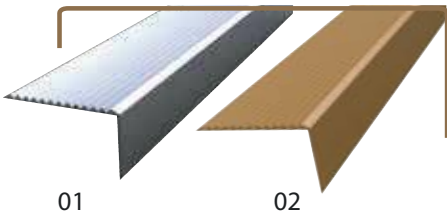

38X22 MERDİVEN KÖŞEBENTİ

ÖLÇÜ : 38 X 22
KOD : BK3822
BOY : 250 cm