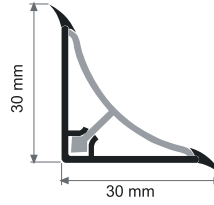

Beaz
Белый
White

CİNSİ :PVC
KOD :KUK30
BOY :250 cm

ALÜMİNYUM KÜVET KENARI
ALUMINUM BATHTUBE EDGE
АЛЮМИНИЕВЫЕ ПРОФИЛИ КРАЕВ ВАНН

CİNSİ :ALÜMİNYUM
KOD :KUAL30
BOY :250 cm

PVC PARLAK KÜVET KENARI
BRIGHT PVC BATHTUBE EDGE
БЛЕСТЯЩИЙ ПВХ ПРОФИЛЬ КРАЕВ ВАНН