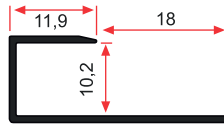

ÖLÇÜ : 10 mm
KOD : LBPA10
BOY : 270 cm