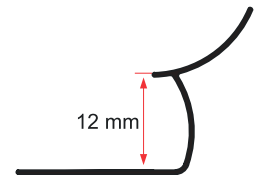

ÖLÇÜ : 12 mm
KOD : FÇDEK12
BOY : 270 cm

11

22

ÖLÇÜ : 10 mm
KOD : FÇIEK10
BOY : 270 cm

ÖLÇÜ : 12 mm
KOD : FÇIEK12
BOY : 270 cm

ALÜMİNYUM BRONZ FAYANS PROFİLLERİ
ALUMINIUM BRONZE EXTERNAL EDGE PROFILES FOR CERAMIC
АЛЮМИНИЕВЫЕ ПРОФИЛИ ВНЕШНИХ УГОЛКОВ ДЛЯ КАФЕЛЯ КЕРАМИКИ БРОНЗ