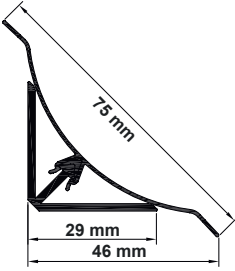

Ürün Kodu	ICE-65
Paket Aded	24 Adet
Boy	5 m.

75 mm Soğuk Oda Prof Iler
75 mm Cold Room Concave Prof Ies
75 mm ПРОФИЛИ ХОЛОДНЫХ КАМЕРИ

Ürün Kodu	ICE-75
Paket Aded	12 Adet
Boy	5 m.

95 mm Soğuk Oda Prof Iler
95 mm Cold Room Concave Prof Ies
95 mm ПРОФИЛИ ХОЛОДНЫХ КАМЕРИ