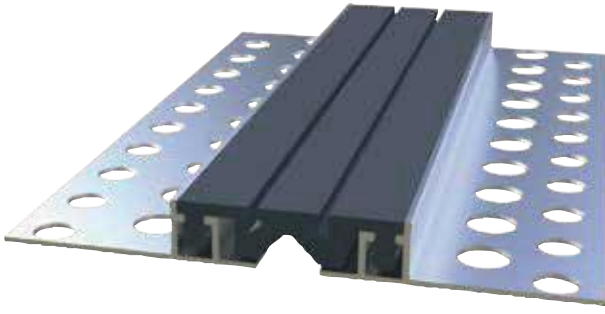

SERAMİK ALTI ZEMİN DİLATASYON PROFİLLERİ
EXPANSION JOINT PROFILE, UNDER FLOOR FINISHING
РАСШИРИТЕЛЬНЫЕ ПРОФИЛИ ДЛЯ КЕРАМИЧЕСКИХ РАСКЛАДОК