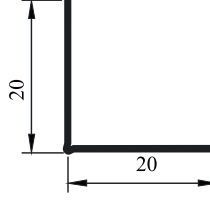

ÖLÇÜ : GALVANİZ
KOD : DKPGLV
BOY : 270-300 cm
AÇI : 90°

135°DELİKLİ ALÇI KÖŞE PROFİLLERİ (Galvaniz)