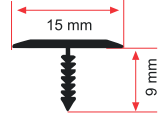

15 mm Parlak Alm.T Profil