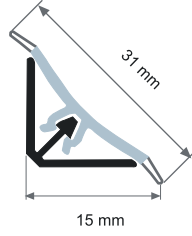

KÜVET KENAR PROFİLLERİ
BATHTUBE EDGE PROFILES
ПРОФИЛИ КРАЕВ ВАНН

CİNSİ :PVC
KOD :KUKE15
BOY :250 cm

CİNSİ :PVC
KOD :KUTK30
BOY :250 cm

CİNSİ :PVC
KOD :KUYM30
BOY :250 cm

CİNSİ :PVC
KOD :KUKE50
BOY :250 cm-300 cm