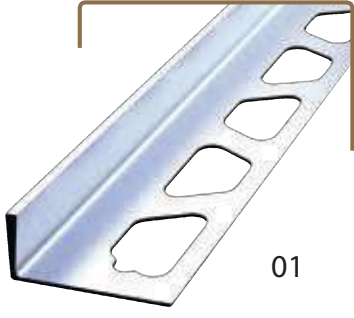

01

ÖLÇÜ : 8 mm
KOD : FÇKA08
BOY : 270 cm

02

ÖLÇÜ : 10 mm
KOD : FÇKA10
BOY : 270 cm

ÖLÇÜ : 12 mm
KOD : FÇKA12
BOY : 270 cm

ALÜMİNYUM FAYANS BİTİM PROFİLLERİ
ALUMINIUM ENDING PROFILES FOR FAIENCE-CERAMIC
АЛЮМИНИЕВЫЕ ФИНИШНЫЕ ПРОФИЛИ ДЛЯ КАФЕЛЯ-КЕРАМИКИ