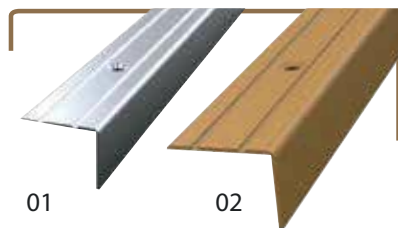

30X30 MERDİVEN KÖŞEBENTİ

ÖLÇÜ : 30 X 30
KOD : BK3030
BOY : 250 cm

42X22 MERDİVEN KÖŞEBENTİ

ÖLÇÜ : 42 X 22
KOD : BK4222
BOY : 250 cm

40X40 MERDİVEN KÖŞEBENTİ

ÖLÇÜ : 40 X 40
KOD : BK4040
BOY : 250 cm

25X19 MERDİVEN KÖŞEBENTİ