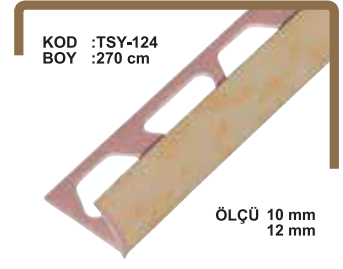

DESENLİ DIŞ KÖŞE FAYANS PROFİLLERİ
PVC EXTERNAL EDGE PROFILES WITH HOT STAMPING
УЗОРЧАТЫЕ ПВХ ПРОФИЛИ ВНЕШНЕГО УГОЛКА