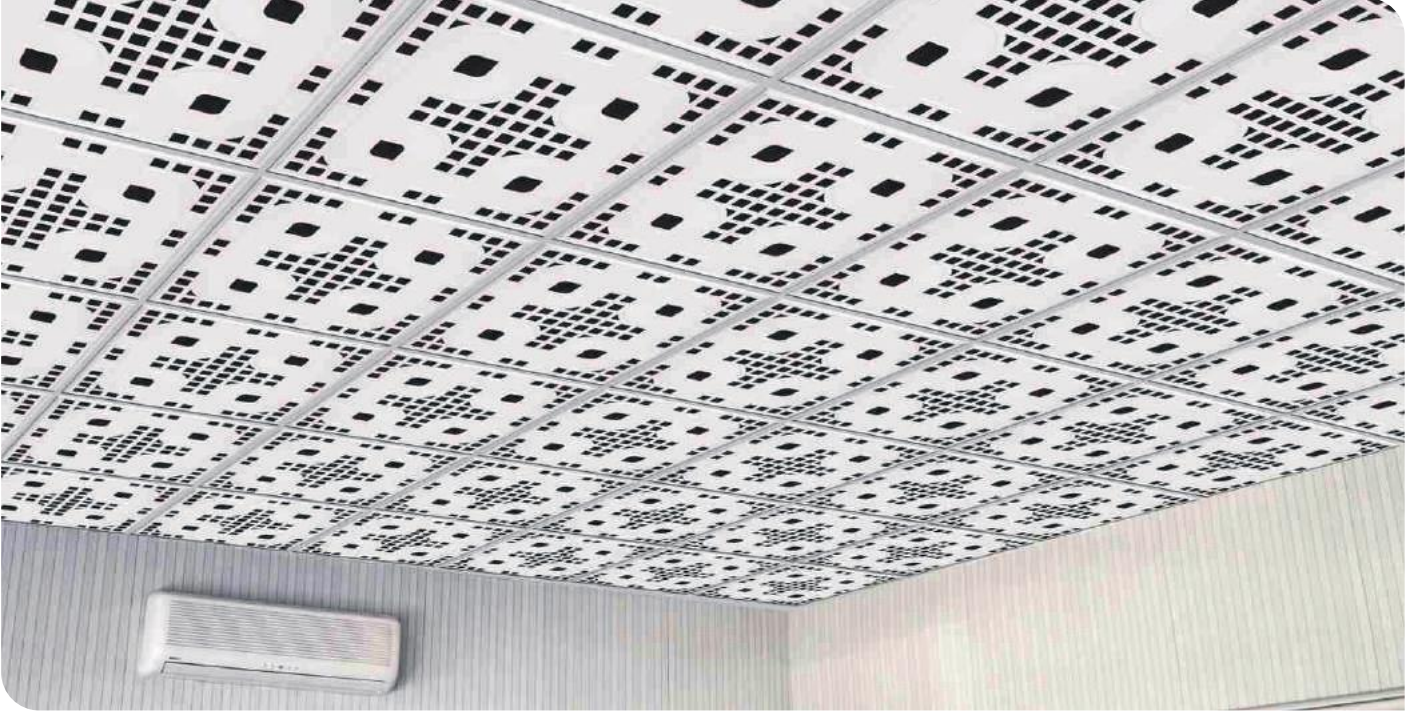

Estetik | Akustik Tavan Dekorasyonu

PUZZLE

60x60 LAY-ON
30x30 CLIP-IN

Komple Tavan Uygulama

➤ 60x60 Lay-In | Opak Beyaz / Beyaz Filtre

Komple Tavan Uygulama

➤ 60x60 Lay-In | Opak Beyaz / Siyah Filtre

Estetik | Akustik Tavan Dekorasyonu