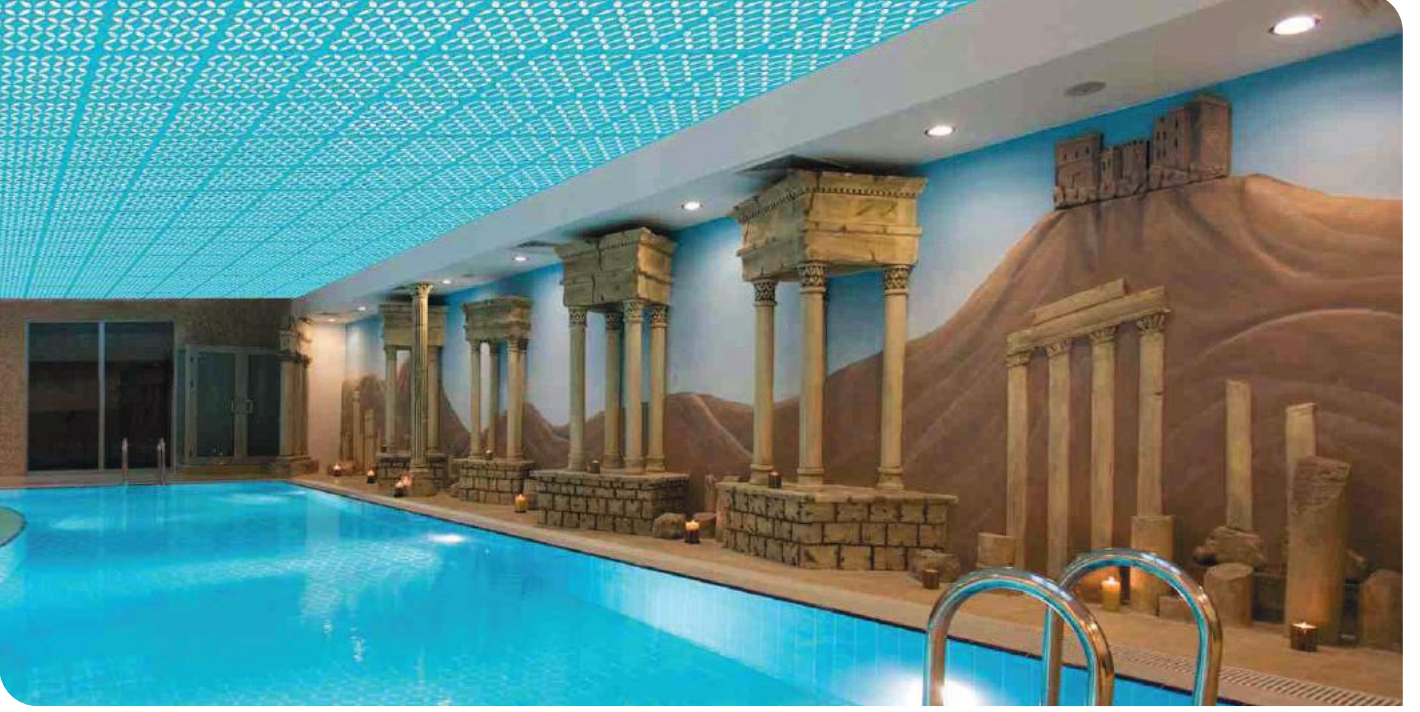

→ 30x30 Clip-In | Opak Beyaz / Siyah Filtre | Opak Siyah / Beyaz Filtre

Komple Tavan Uygulama

→ 30x30 Clip-In | Opak Turkuaz / Beyaz Filtre

Estetik | Akustik Tavan Dekorasyonu

Havuz Komple Tavan Proje

↘ 30x30 Clip-In | Opak Turkuaz / Beyaz Filtre