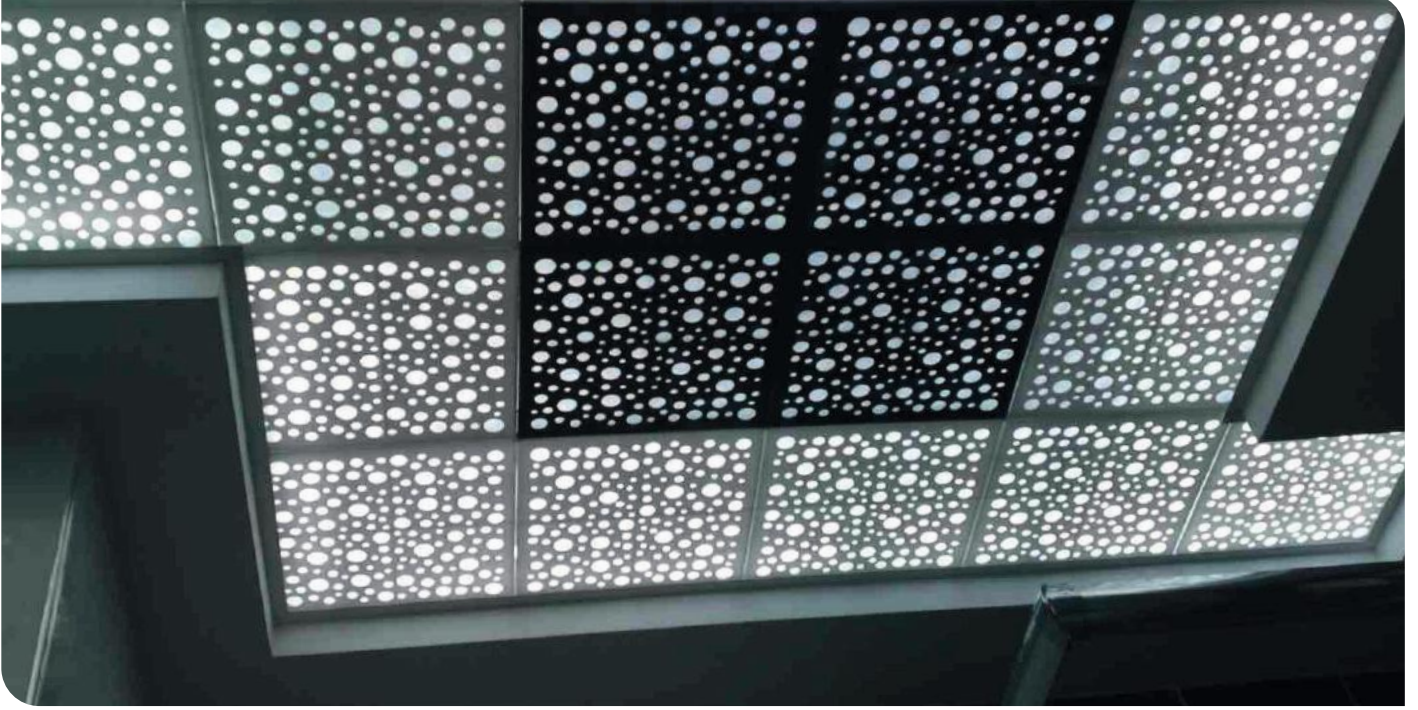

↘ 30x30 Clip-In | Opak Beyaz / Siyah Filtre

Led Aydınlatma Banyo Komple Tavan Uygulama

↘ 30x30 Clip-In | Opak Beyaz / Beyaz Filtre

Estetik | Akustik Tavan Dekorasyonu

DAMLA

30x30 CLIP-IN

Banyo Komple Karolaj Tavan Uygulama