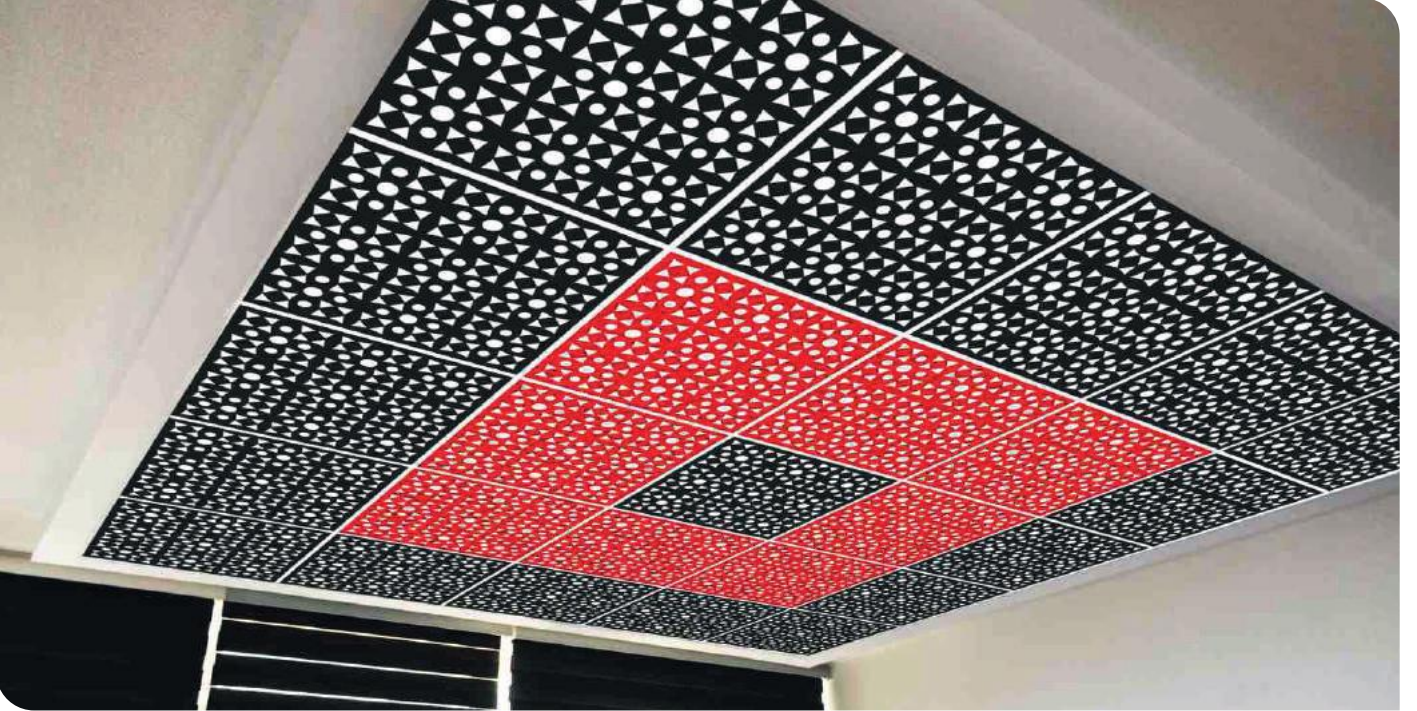

60x60 Lay-On | Opak Siyah / Beyaz Filtre | Opak Kırmızı / Beyaz Filtre