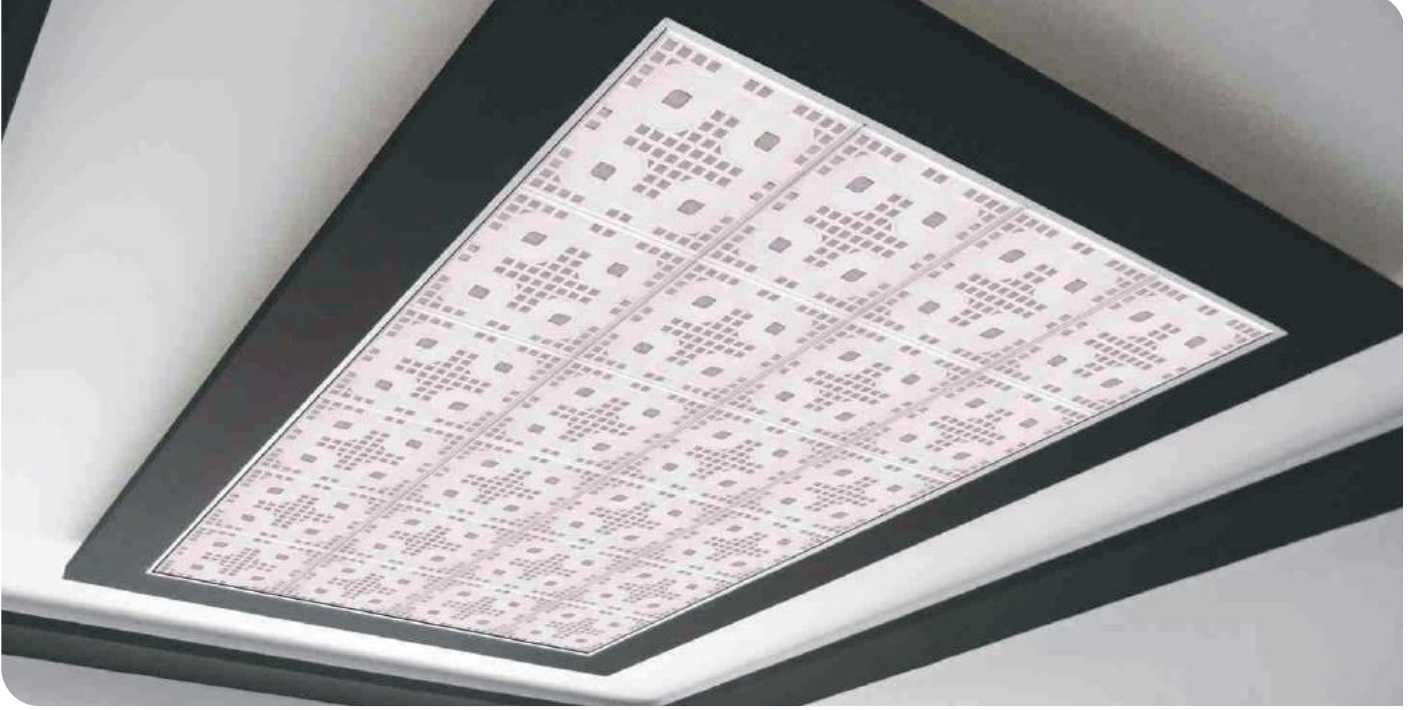

Komple Tavan Uygulama

➤ 60x60 Lay-In | Opak Beyaz / Beyaz Filtre

Komple Tavan Uygulama