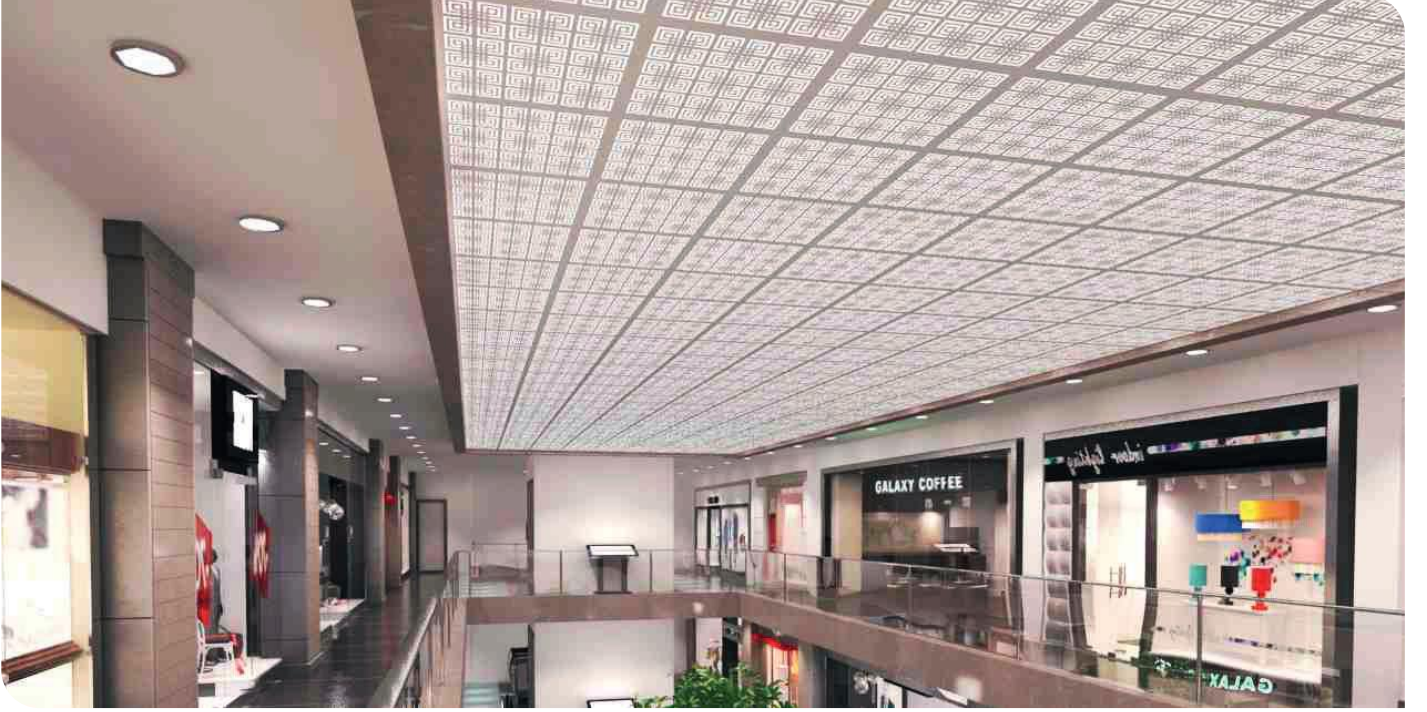

Komple Tavan Proje

→ 60x60 Lay-On | Opak Beyaz / Beyaz Filtre

Komple Karolaj Tavan Uygulama

→ 60x60 Lay-On | Opak Beyaz / Beyaz Filtre | Opak Siyah / Beyaz Filtre

DAMLA

60x60 LAY-ON

Komple Karolaj Tavan Uygulama