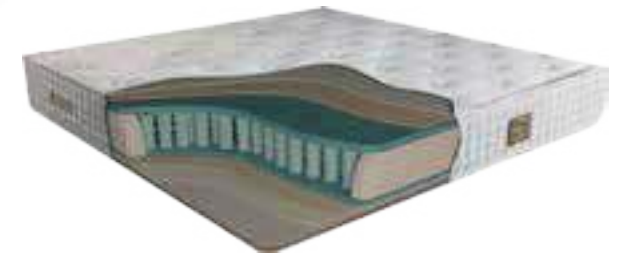

OPTIMUM

Mattress

ÜST KAPİTONE
Viscon Kumaş / Elyaf / Tela

YATAK İÇİ
Pocket Yay Sistemi /Alt Üst Yan Destek Süngeri

ALT KAPİTONE
Alt Kumaş / Elyaf / Tela

ÖLÇÜ

90 x 190
100 x 200
120 x 200
140 x 200
150 x 200
160 x 200
180 x 200

Yatak
yüksekliği
**25±1
CM**

Bakteriyi Önler

Optimum yatağın tasarımında kullanılan yüksek yoğunluktaki üst katman uyku kalitesini arttırırken, yatağın yıllarca deforme olmadan kullanılmasını sağlar. Özel kapitonesi ve dolgun viscon kumaşı, sürekli hava sirkülasyonu sağlayarak bakteri oluşumu önler.

SERTLİK DERECESİ

Yumuşak-Soft

Hard-Sert