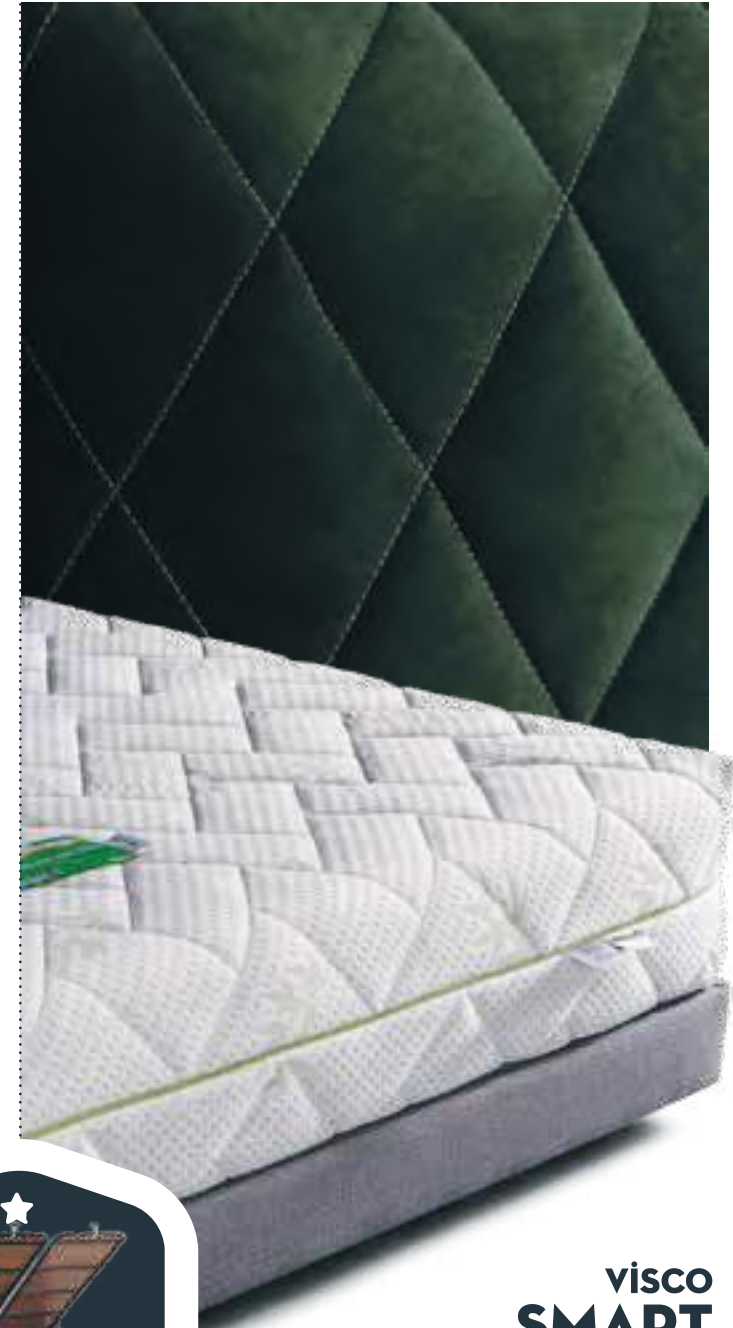

Base Set

| ÖLÇÜ |
|-----------|
| 90 x 190 |
| 100 x 200 |
| 120 x 200 |
| 140 x 200 |
| 150 x 200 |
| 160 x 200 |
| 180 x 200 |

visco SMART Mattress

ÜST KAPITONE

Bamboo Kumaş Kılıfı / Elyaf / Tela

ANA YATAK