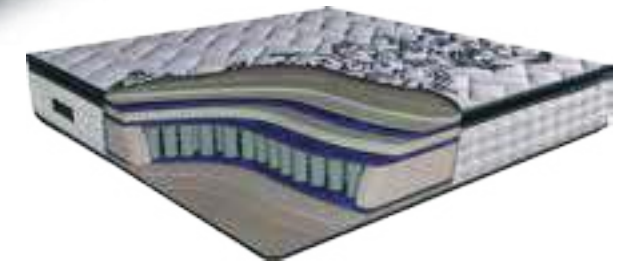

ÖLÇÜ

90 x 190
100 x 200
120 x 200
140 x 200
150 x 200
160 x 200
180 x 200

Yatak
yüksekliği
**30±1
CM**

TÖRBA YAY
POCKET SPRING

SABİT UYKU PEDI
FIXED SLEEPING PAD

RULÖ YATAK
ROLL MATTRESS

ANTI BAKTERİYEL
ANTI BACTERIAL