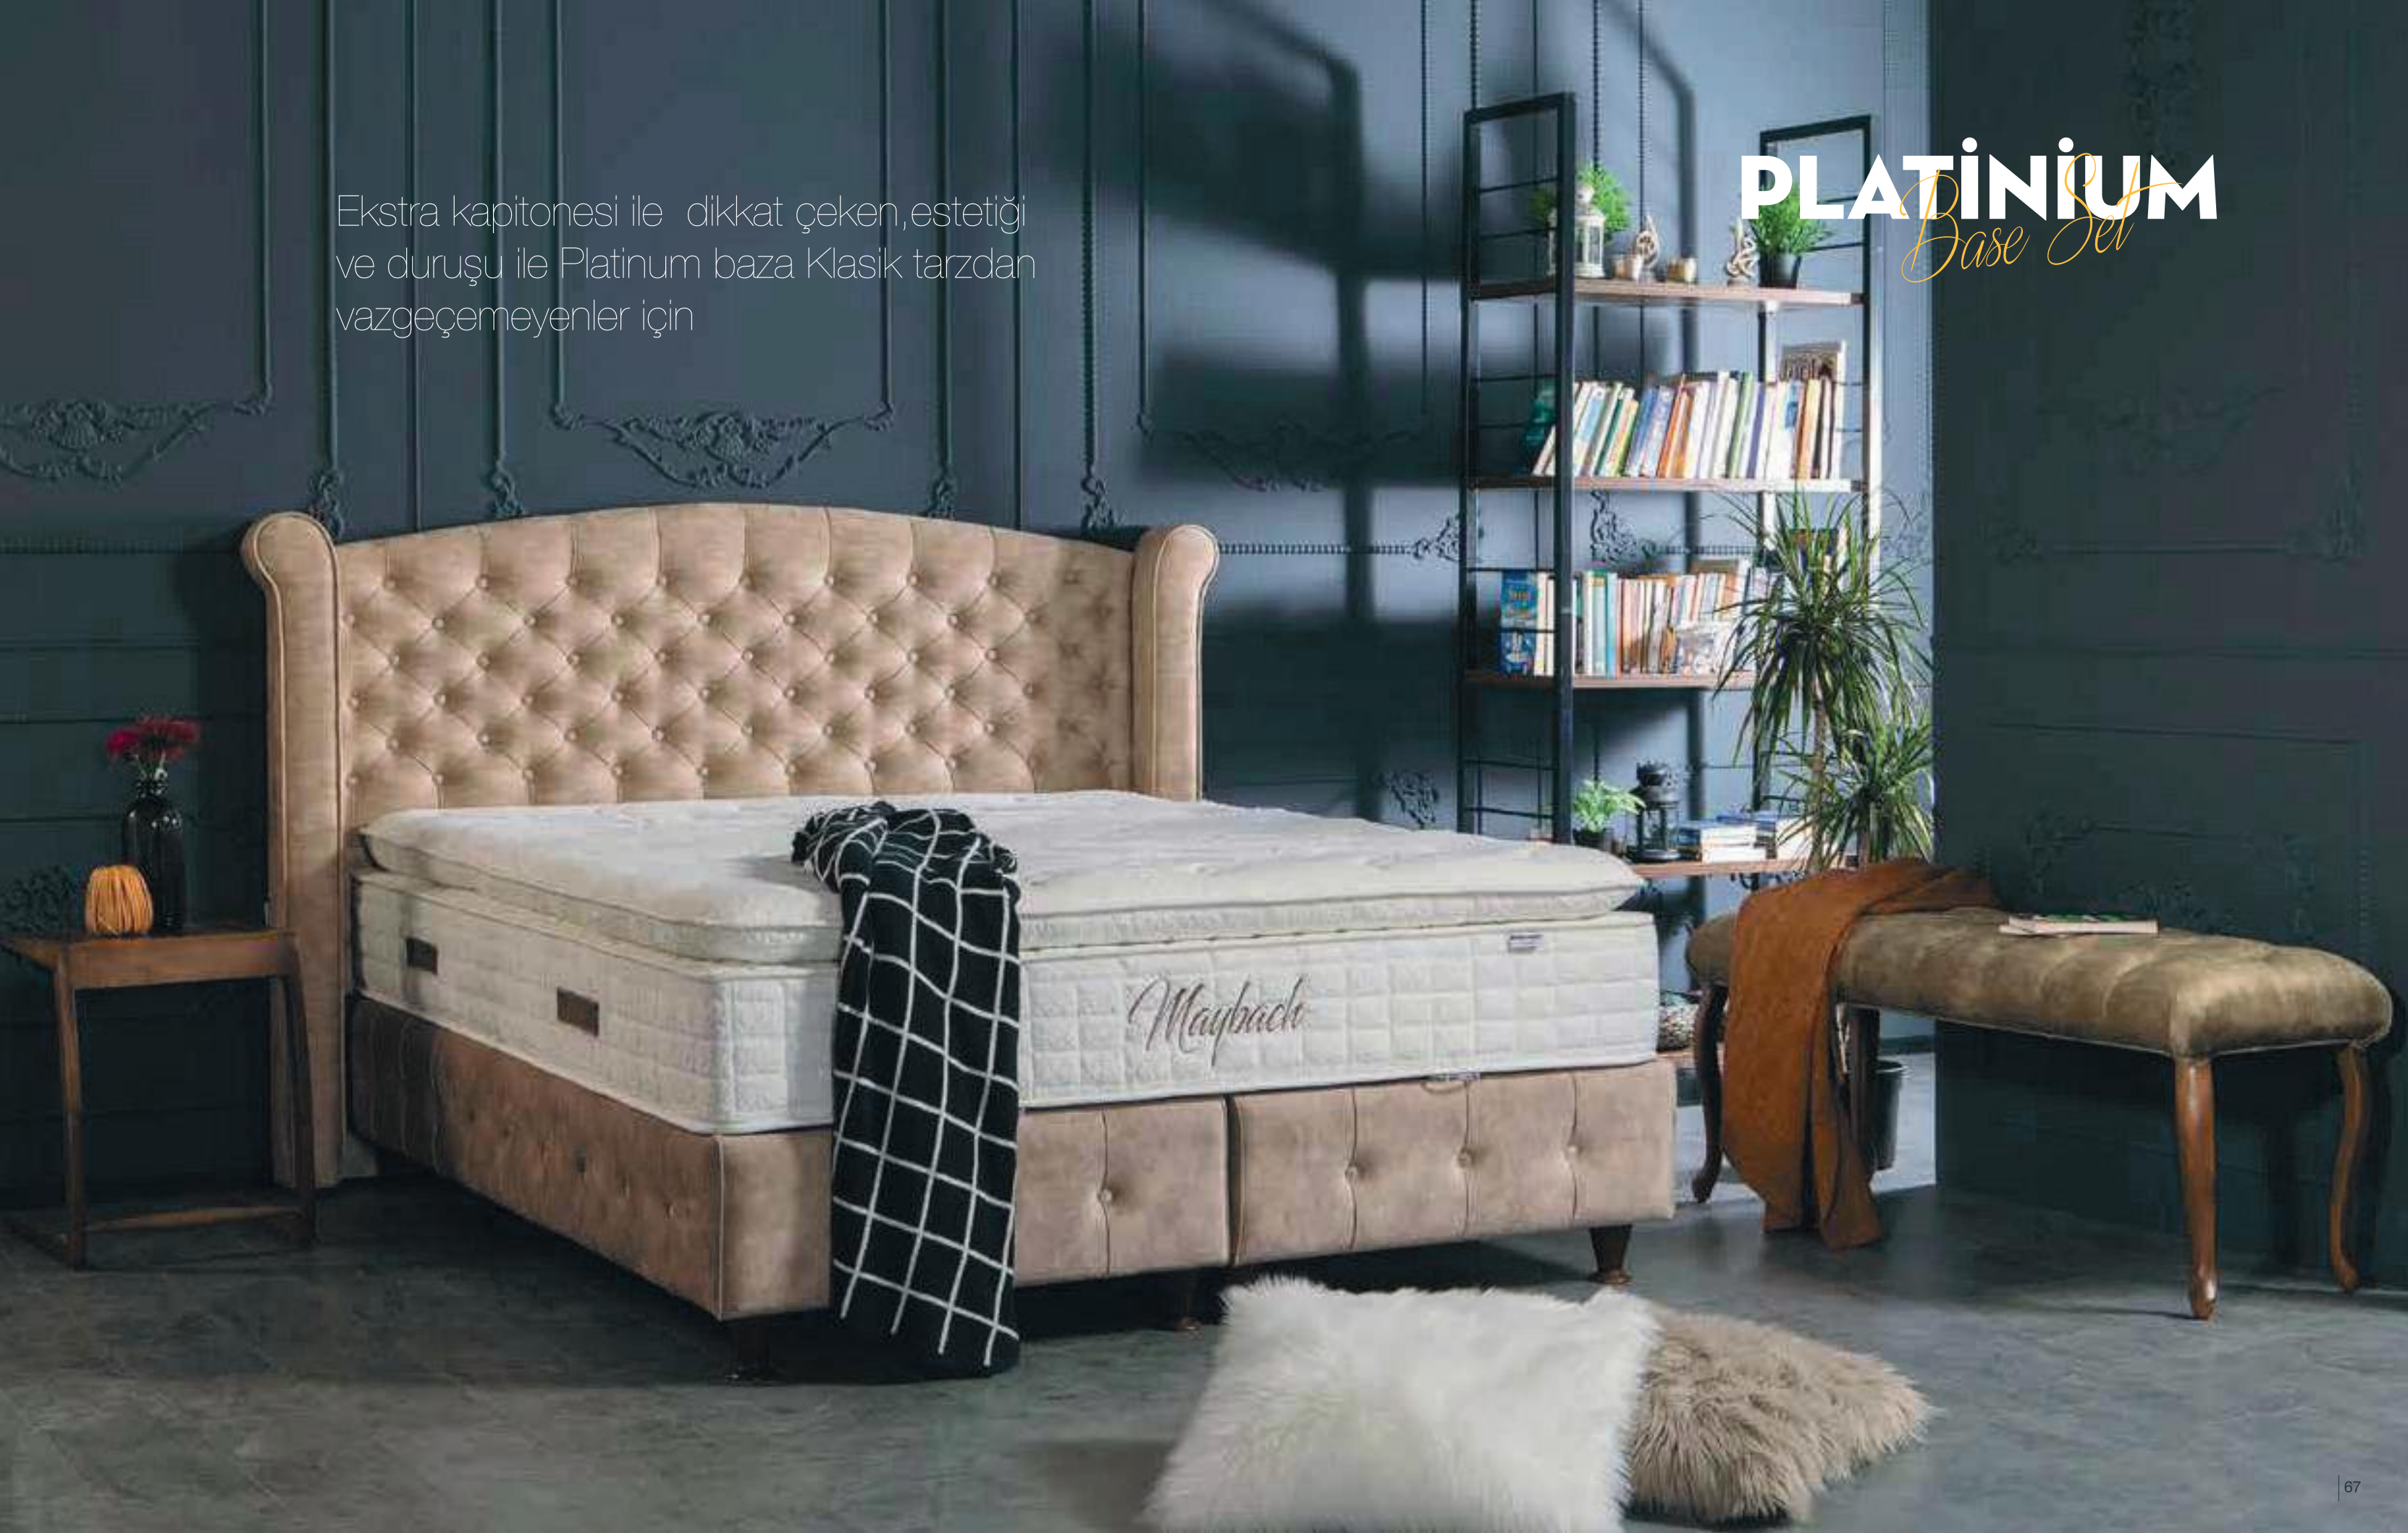

ALT KAPITONE

Alt Kumaş / Elyaf

Coolmax Ter Alıcı Kumaş

SERTLİK DERECESİ

Yumuşak-Soft

Hard-Sert

Ekstra kapitone si ile dikkat çeken, estetiđi ve duruşu ile Platinum baza Klasik tarzdan vazgeçemeyenler için

PLATINIUM *Base Set*