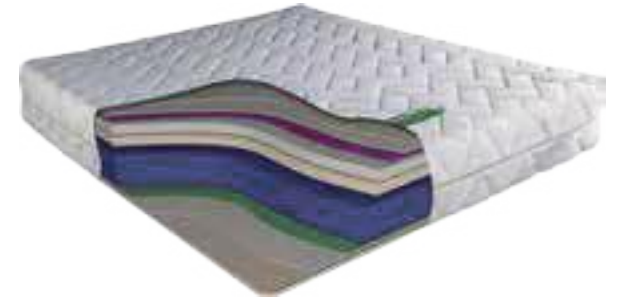

90 x 190
100 x 200
120 x 200
140 x 200
150 x 200
160 x 200
180 x 200

Yatak
yüksekliği
**39±1
CM**

VISCO SMART Mattress

Bamboo Kumaş

Kişiye özel olarak tasarlanan Visco Smart üst düzey yatak teknolojisine sahip olup, vücuda göre şekil alabilme özelliğine sahiptir.

SERTLİK DERESESİ

Yumuşak-Soft

Hard-Sert

ÜST KAPITONE
Bamboo Kumaş Kılıfı / Elyaf / Tela

ANA YATAK
Süprem / Visco Sünger / Hyper Süngeri
Soft Sünger

ALT KAPITONE
Alt Kumaş / Elyaf / Bamboo Kumaş Kılıfı

ÖLÇÜ

90 x 190
100 x 200
120 x 200
140 x 200
150 x 200
160 x 200
180 x 200

Yatak
yüksekliği
**25±1
CM**

VISCO STYLE Mattress

Coolmax örme kumaş

Vücudunuzun şekli yatağınızın hafızasında. Yatağın içerisinde kullanılan 8 cm visco sünger vücut üzerinde oluşan basıncı minimum düzeye indirir.