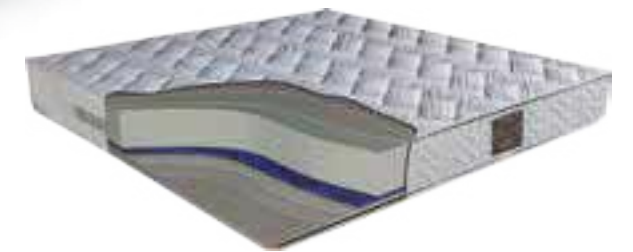

TÖRBA YAV
POCKET SPRING

SABİT ÜYKÜ PEDI
FIXED SLEEPING PAD

RULO YATAK
ROLL MATTRESS

ANTI BAKTERİYEL
ANTI BACTERIAL

YUMUŞAK TUŞELİ
SOFT TOUCH

ÇİFT TARAFLI
TWO SIDE

ÖRME KUMAŞ
KNITTED FABRIC

DEFORME OLMAZ
NON DEFORMABLE

ORTOPEDİK
ORTHOPEDIC