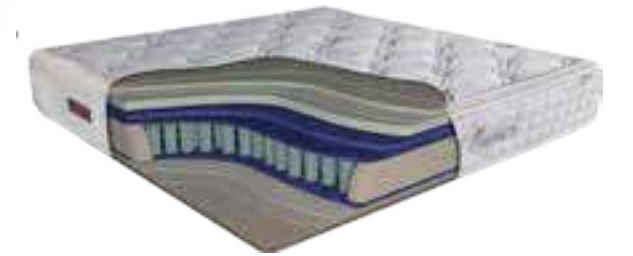

ÖLÇÜ

90 x 190
100 x 200
120 x 200
140 x 200
150 x 200
160 x 200
180 x 200

Yatak
yüksekliği
**28±1
CM**

VISCO
MEMORY FOAM

SABİT ÜYKÜ PEDİ
FIXED SLEEPING PAD

RULO YATAK
ROLL MATTRESS

ANTI BAKTERİYEL
ANTI BACTERIAL