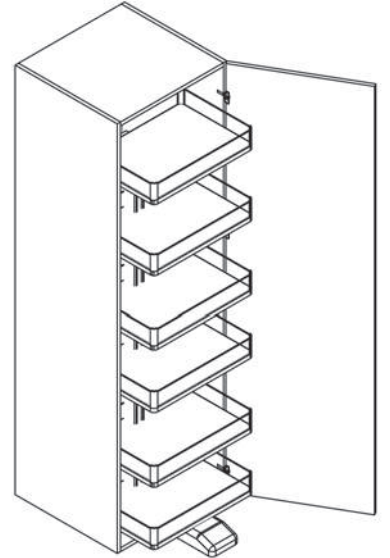

Boy Dolaplar

ÜNİTE KODU: 7045C32
ÜNİTE ADI: 45x234x56 Cm Kiler Dolabı

ÜNİTE KODU: 7045D21
ÜNİTE ADI: 45x216x33 Cm Boy Dolabı

ÜNİTE KODU: 7045D22
ÜNİTE ADI: 45x216x56 Cm Boy Dolabı

ÜNİTE KODU: 7045D32
ÜNİTE ADI: 45x234x56 Cm Boy Dolabı