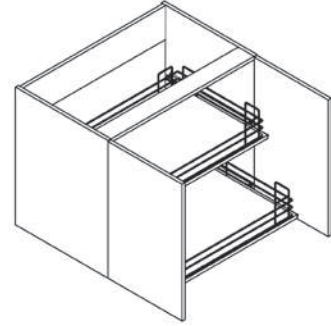

ÜNİTE KODU: 7090B21
ÜNİTE ADI: 90x84x56 Cm
Tencere Alt Dolabı (Plus Seri)