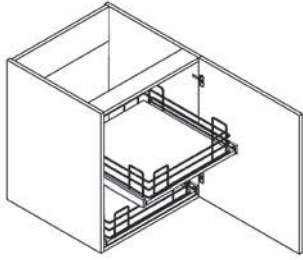

ÜNİTE KODU: 7060B08
ÜNİTE ADI: 60x84x56 Cm Kızaklı Alt Dolap