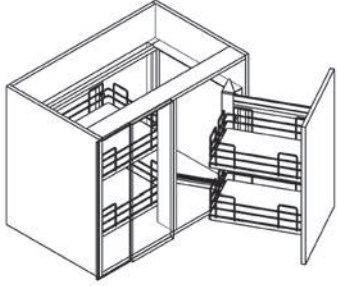

ÜNİTE KODU: 7090B15
ÜNİTE ADI: 90x84x56 Cm Magic Corner "Arena Plus"
Alt Köşe Dolabı Sağ (Plus Seri)