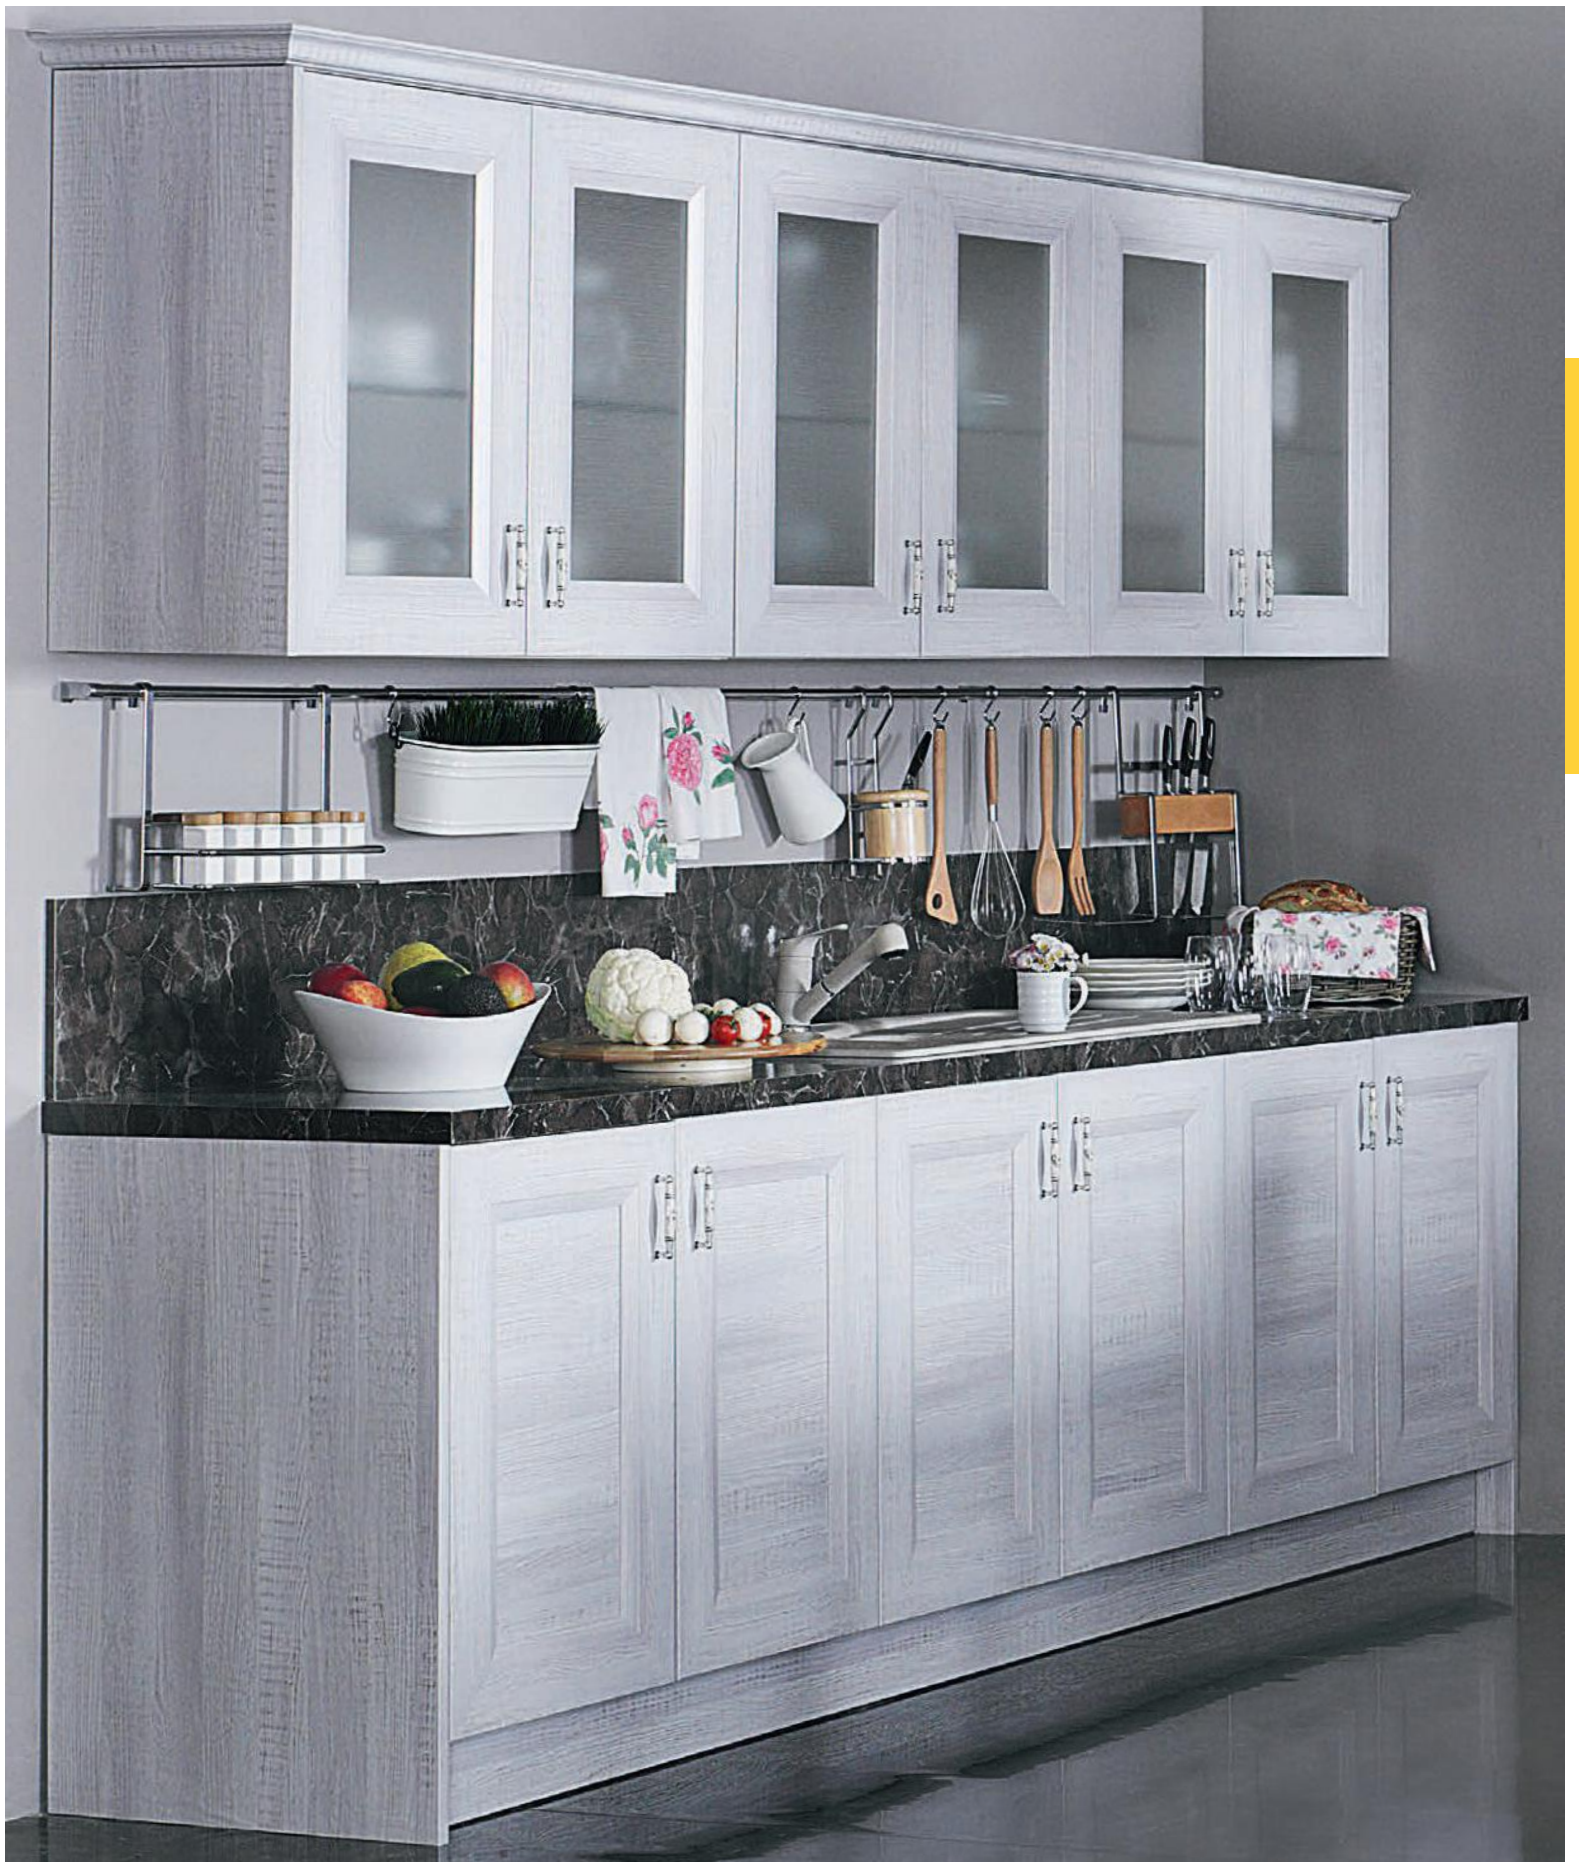

DIANA

RUSTİK BEJ

Diana country tarzıyla sıcak, detaylarıyla ve genel yapısıyla görkemli bir mutfak. Mutfağınız küçük de olsa uygun ölçüler sayesinde böyle ihtişamlı ve sıcak bir mutfağa sahip olabilirsiniz.