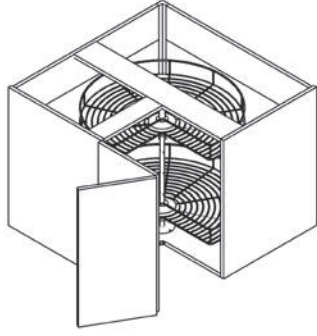

ÜNİTE KODU: 7090B11
ÜNİTE ADI: 90x84x56 Cm Köşe Dolabı (Kiler Sepetli)

ÜNİTE KODU: 7090B12
ÜNİTE ADI: 93x84x93 Cm (L)
Köşe Dolabı (Kiler Sepetli)