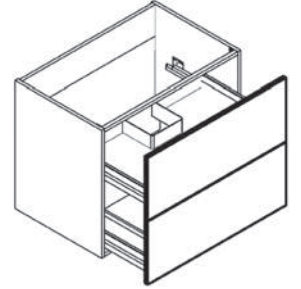

ÜNİTE KODU: 7090B55
ÜNİTE ADI: 90x84x56 Cm
İki Çekmeceli Eviye Dolabı