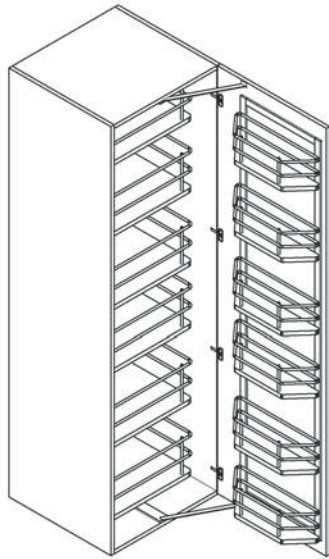

ÜNİTE KODU: 7060C24
ÜNİTE ADI: 60x216x56 Cm 6+6
Sepetli SofStop'lu Boy Kiler Dolabı (Plus Seri)