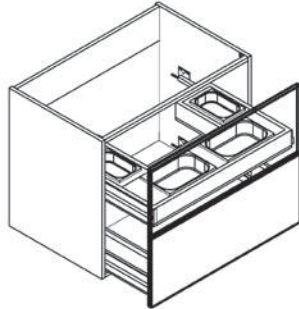

ÜNİTE KODU: 7090B10
ÜNİTE ADI: 90x84x56 Cm Ankastr Fırın Dolabı

ÜNİTE KODU: 7070B55
ÜNİTE ADI: 70x84x56 Cm Eviye Dolabı

ÜNİTE KODU: 7090B31
ÜNİTE ADI: 90x84x56 Cm Alt Köşe Dolabı (Rafli)

ÜNİTE KODU: 7090B32
ÜNİTE ADI: 90x84x56 Cm
Gizli Çekmeceli Alt Dolap