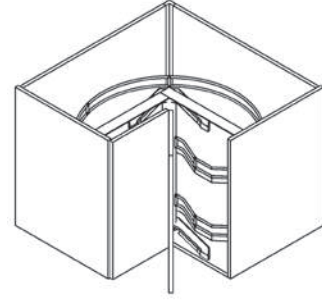

Alt Dolaplar

ÜNİTE KODU: 7090B11
ÜNİTE ADI: 90x84x56 Cm Köşe Dolabı (Kiler Sepetli)

ÜNİTE KODU: 7090B12
ÜNİTE ADI: 93x84x93 Cm (L)
Köşe Dolabı (Kiler Sepetli)

ÜNİTE KODU: 7090B13
ÜNİTE ADI: 93x84x93 Cm Alt (L) Köşe Dolabı