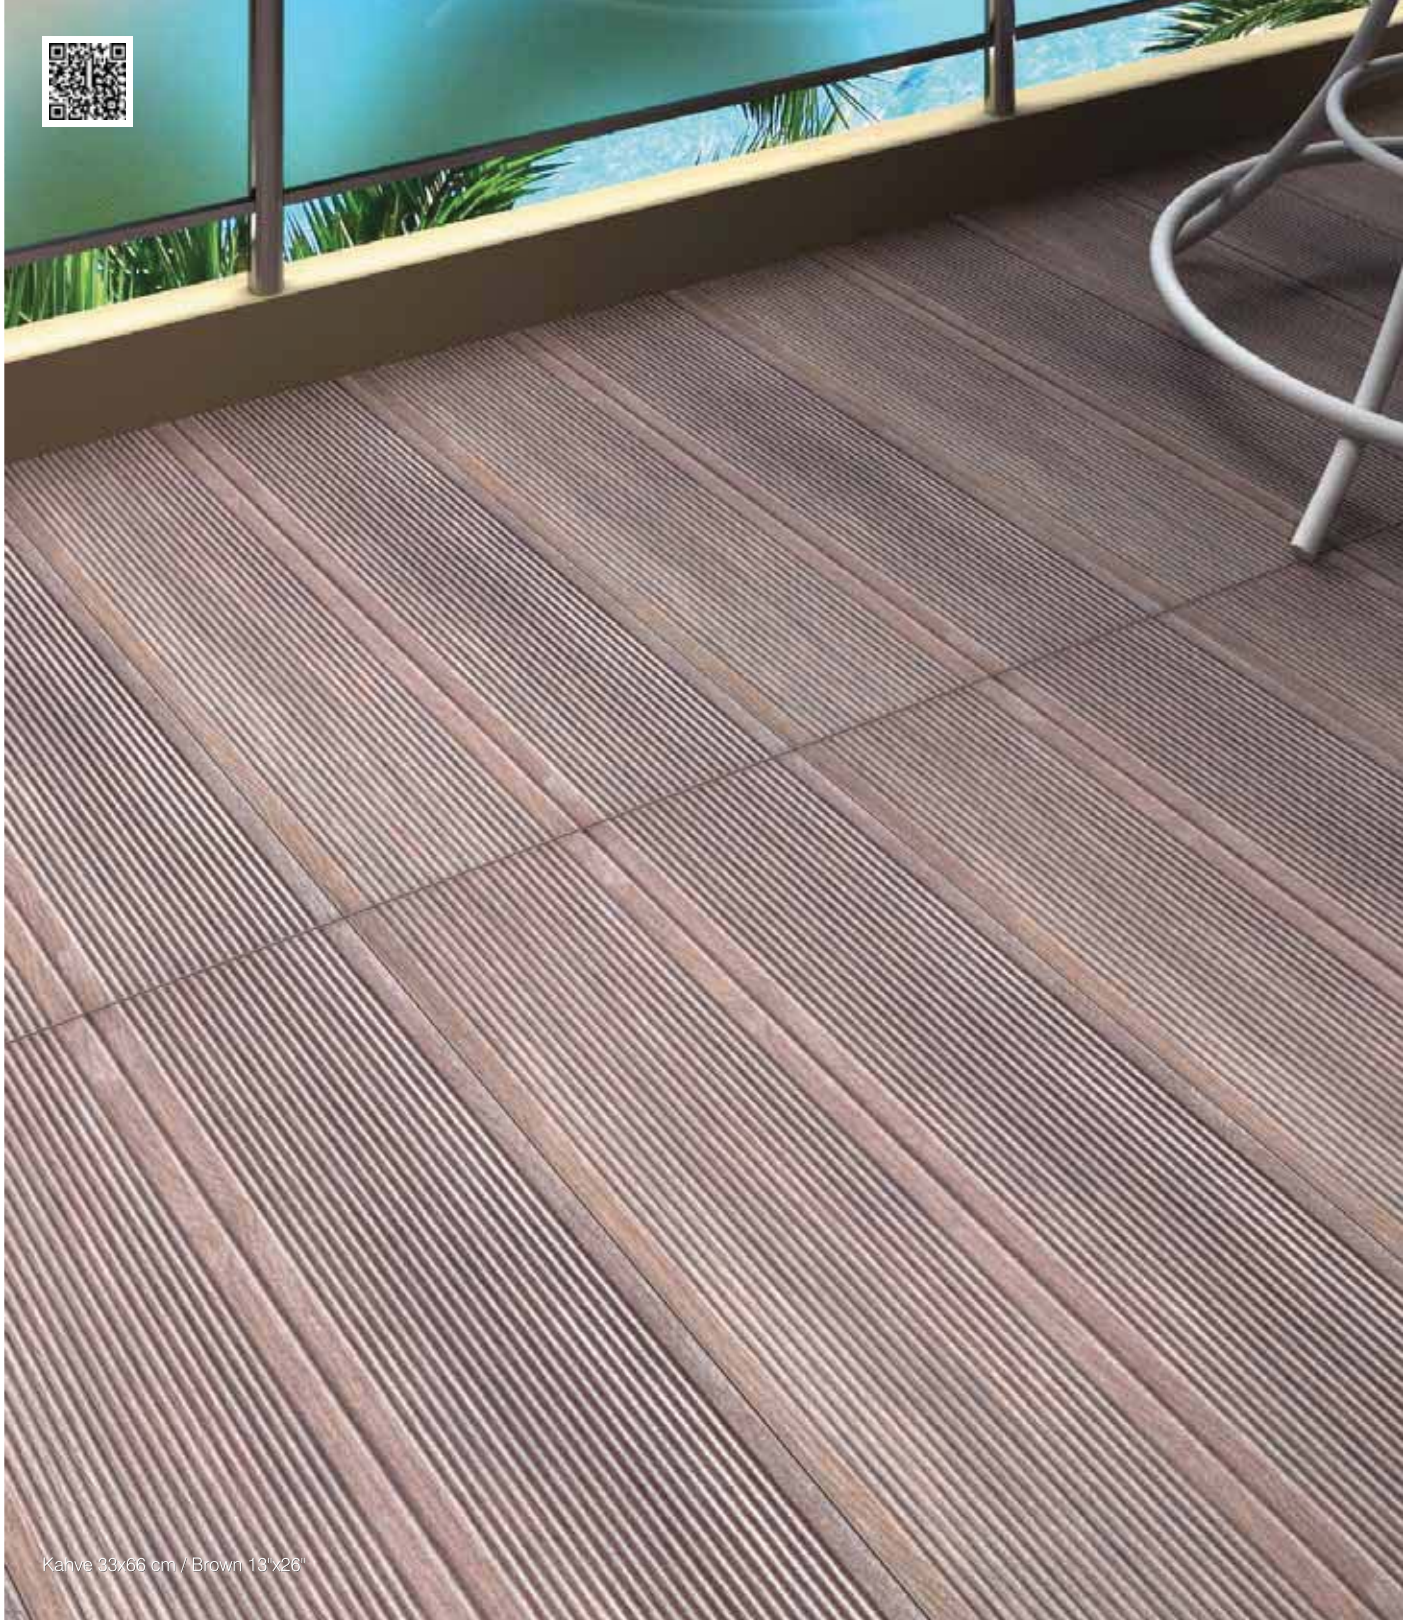

Tesla

Ahşap modasının etkisinde.
Under the effect of wood trend.