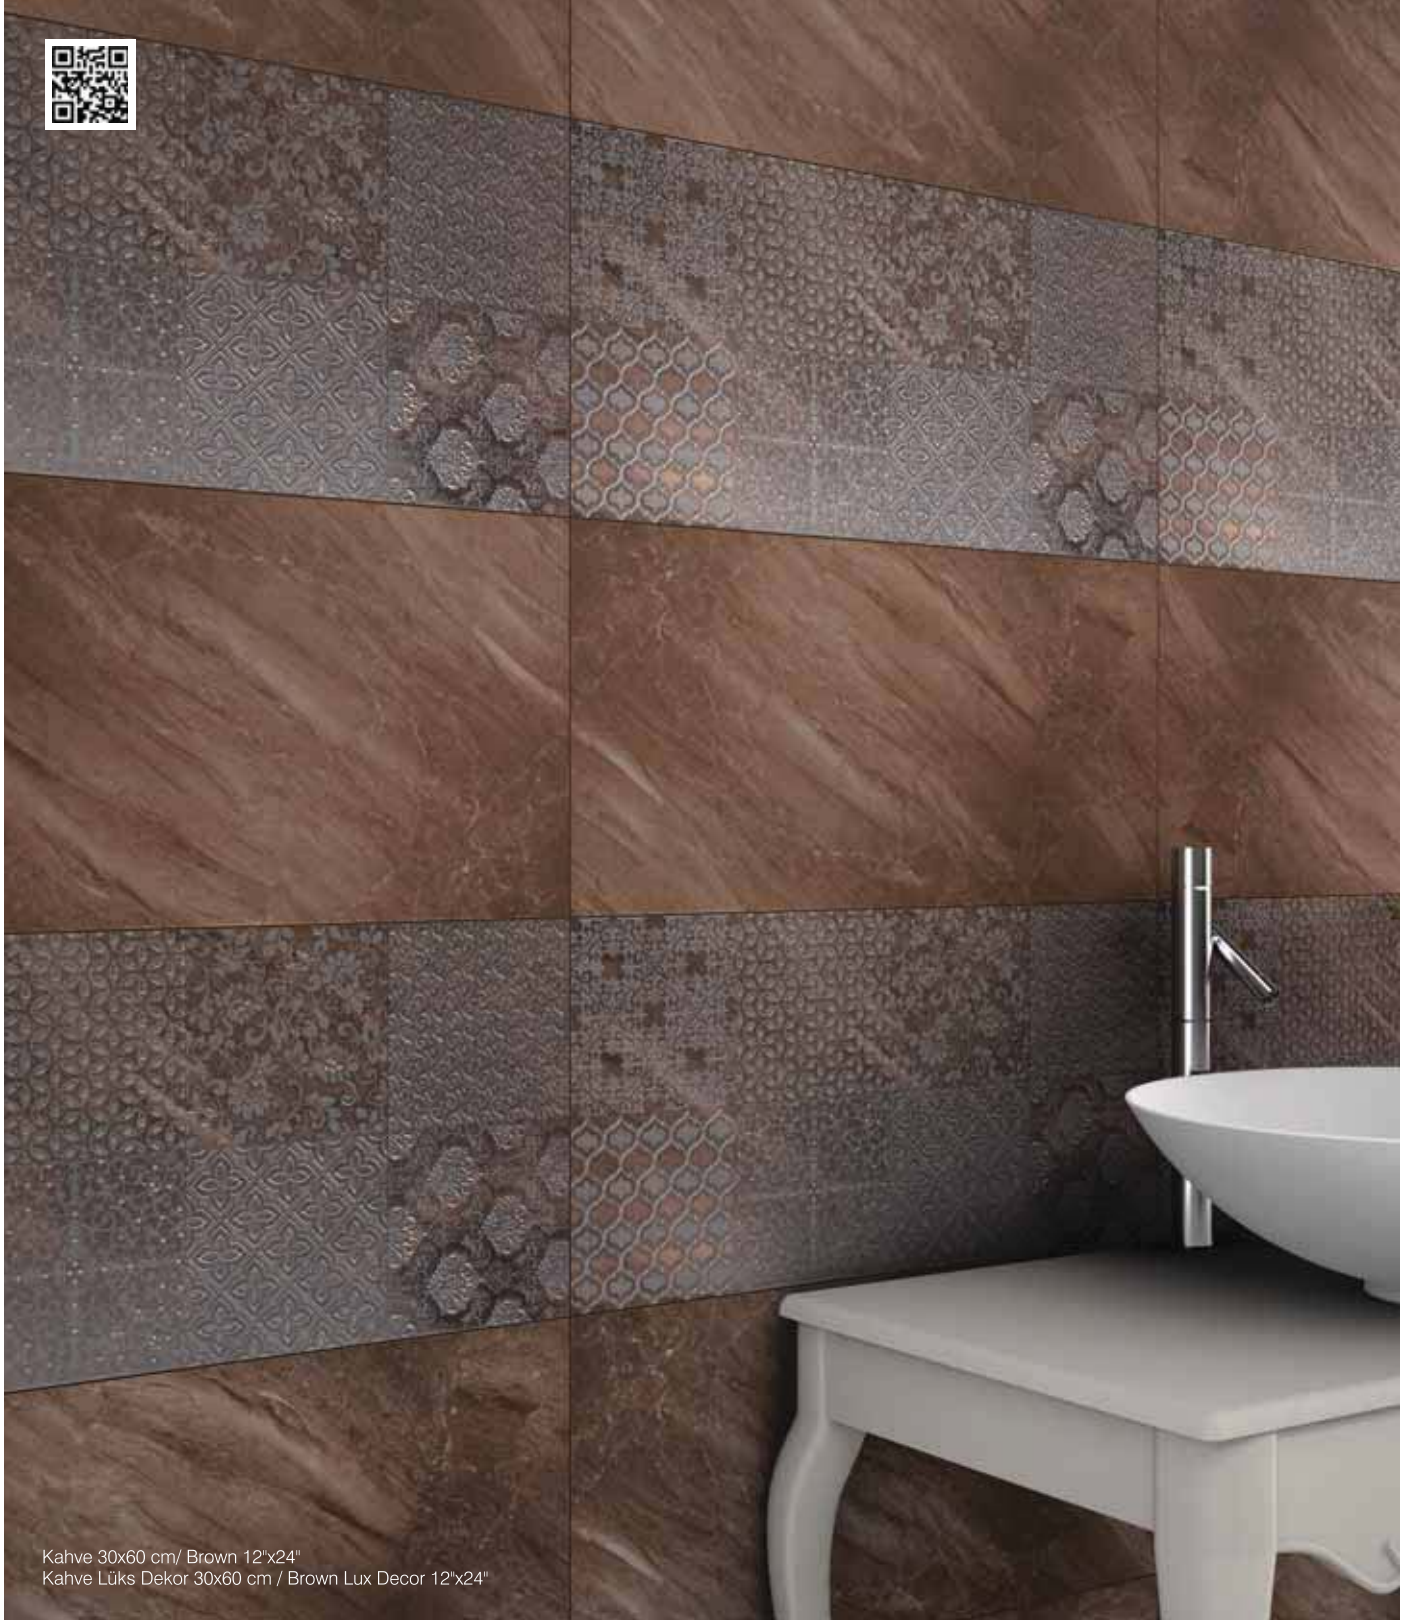

Vella

Yalınlık taşın zarafetinde gizlenmiş.
Simplicity hidden in the elegance of stone.

Kahve 30x60 cm / Brown 12"x24"
Kahve Lüks Dekor 30x60 cm / Brown Lux Decor 12"x24"