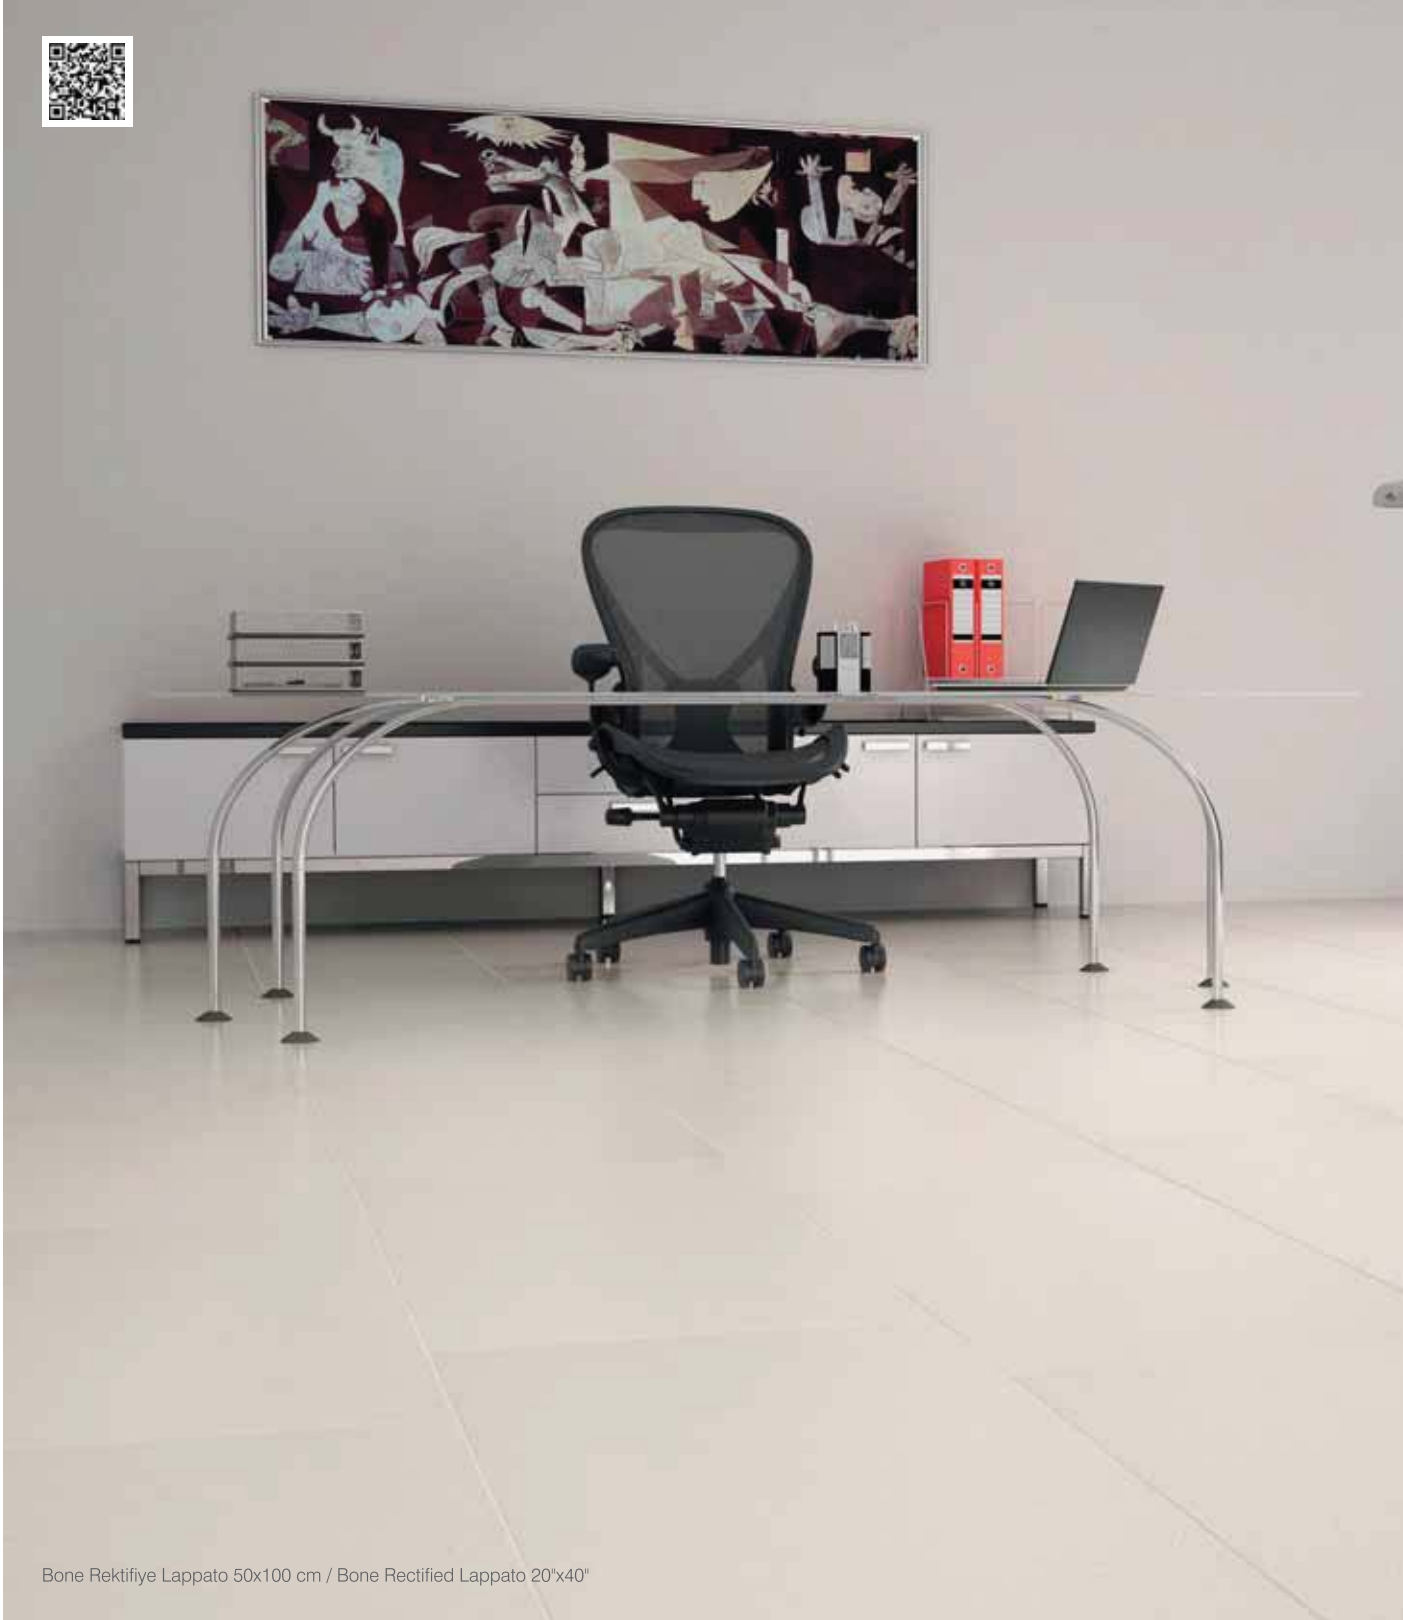

Bone Rektifiye Lappato 50x100 cm / Bone Rectified Lappato 20"x40"

Atrium

Bone Rektifiye Lappato / Bone Rectified Lappato
55008592RL 50x100 cm / 20"x40"

4

Bone Rektifiye Lappato / Bone Rectified Lappato
55008102RL 33x66 cm / 13"x26"