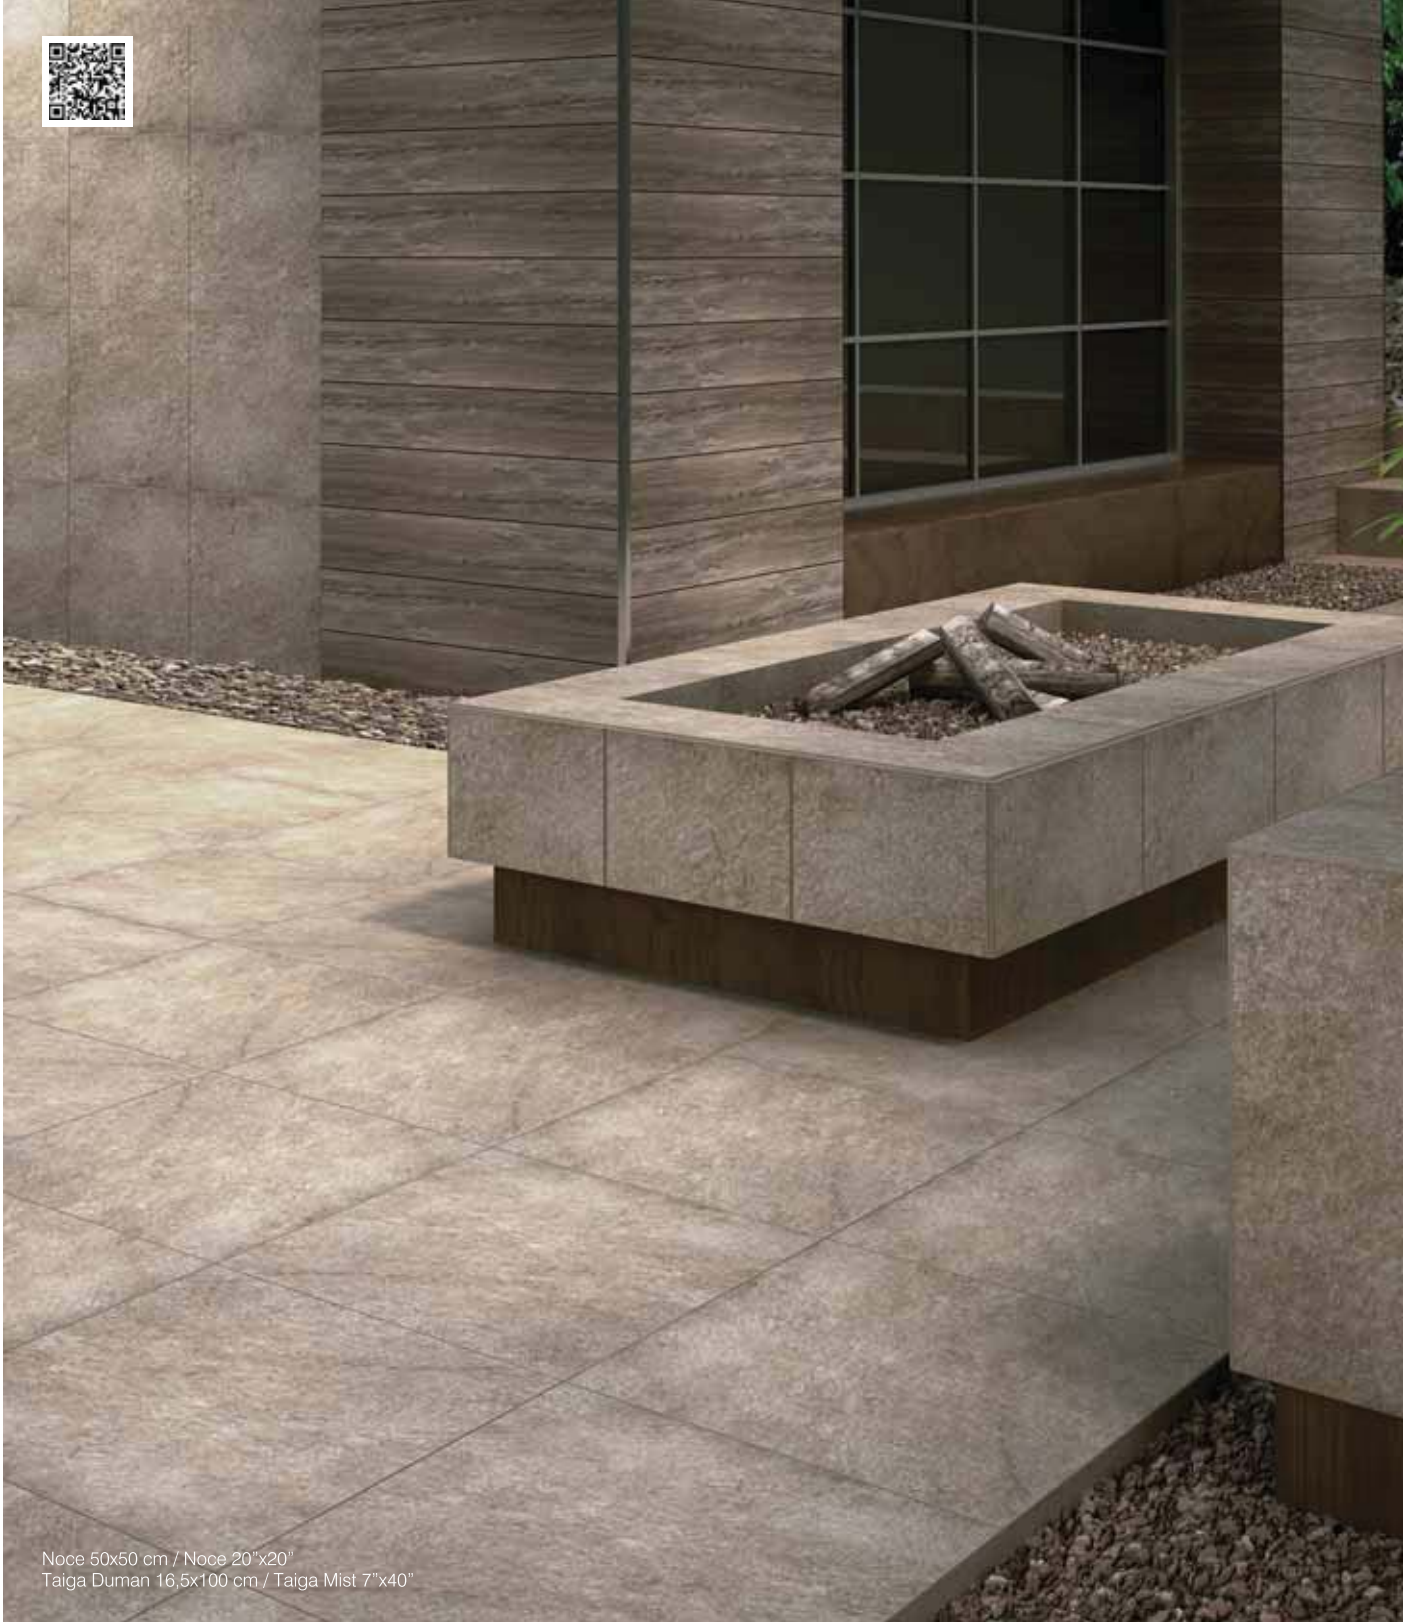

2

Megalith

O kadar doğal ki, doğal taş olmadığına inanamayacaksınız.
It's so natural that you can't believe it's not natural stone.

Noce 50x50 cm / Noce 20"x20"
Taiga Duman 16,5x100 cm / Taiga Mist 7"x40"