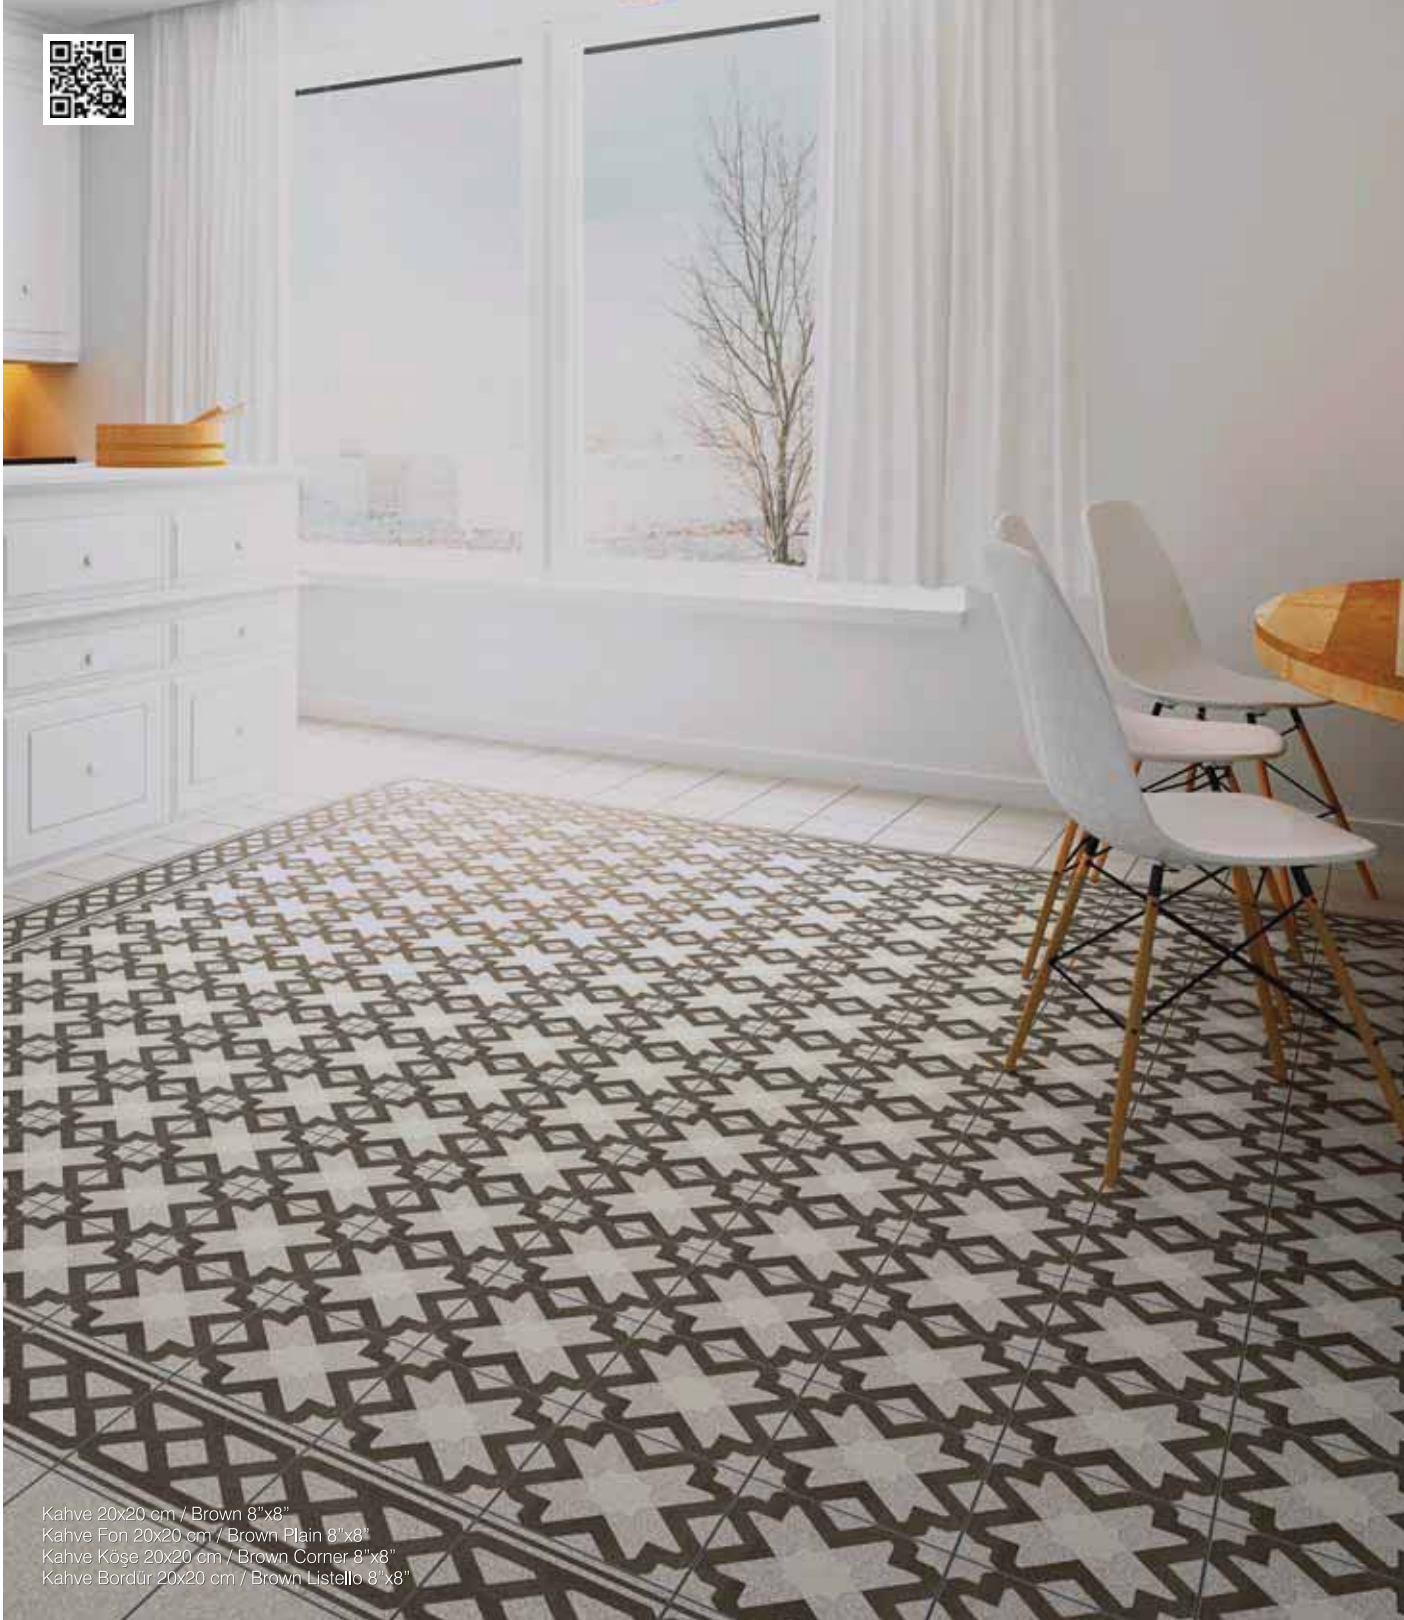

Star

Oryantal desenleri ile mekanların yeni yıldızı.
New star of the places with its oriental patterns.

Kahve 20x20 cm / Brown 8"x8"
Kahve Fon 20x20 cm / Brown Plain 8"x8"
Kahve Köşe 20x20 cm / Brown Corner 8"x8"
Kahve Bordür 20x20 cm / Brown Listello 8"x8"