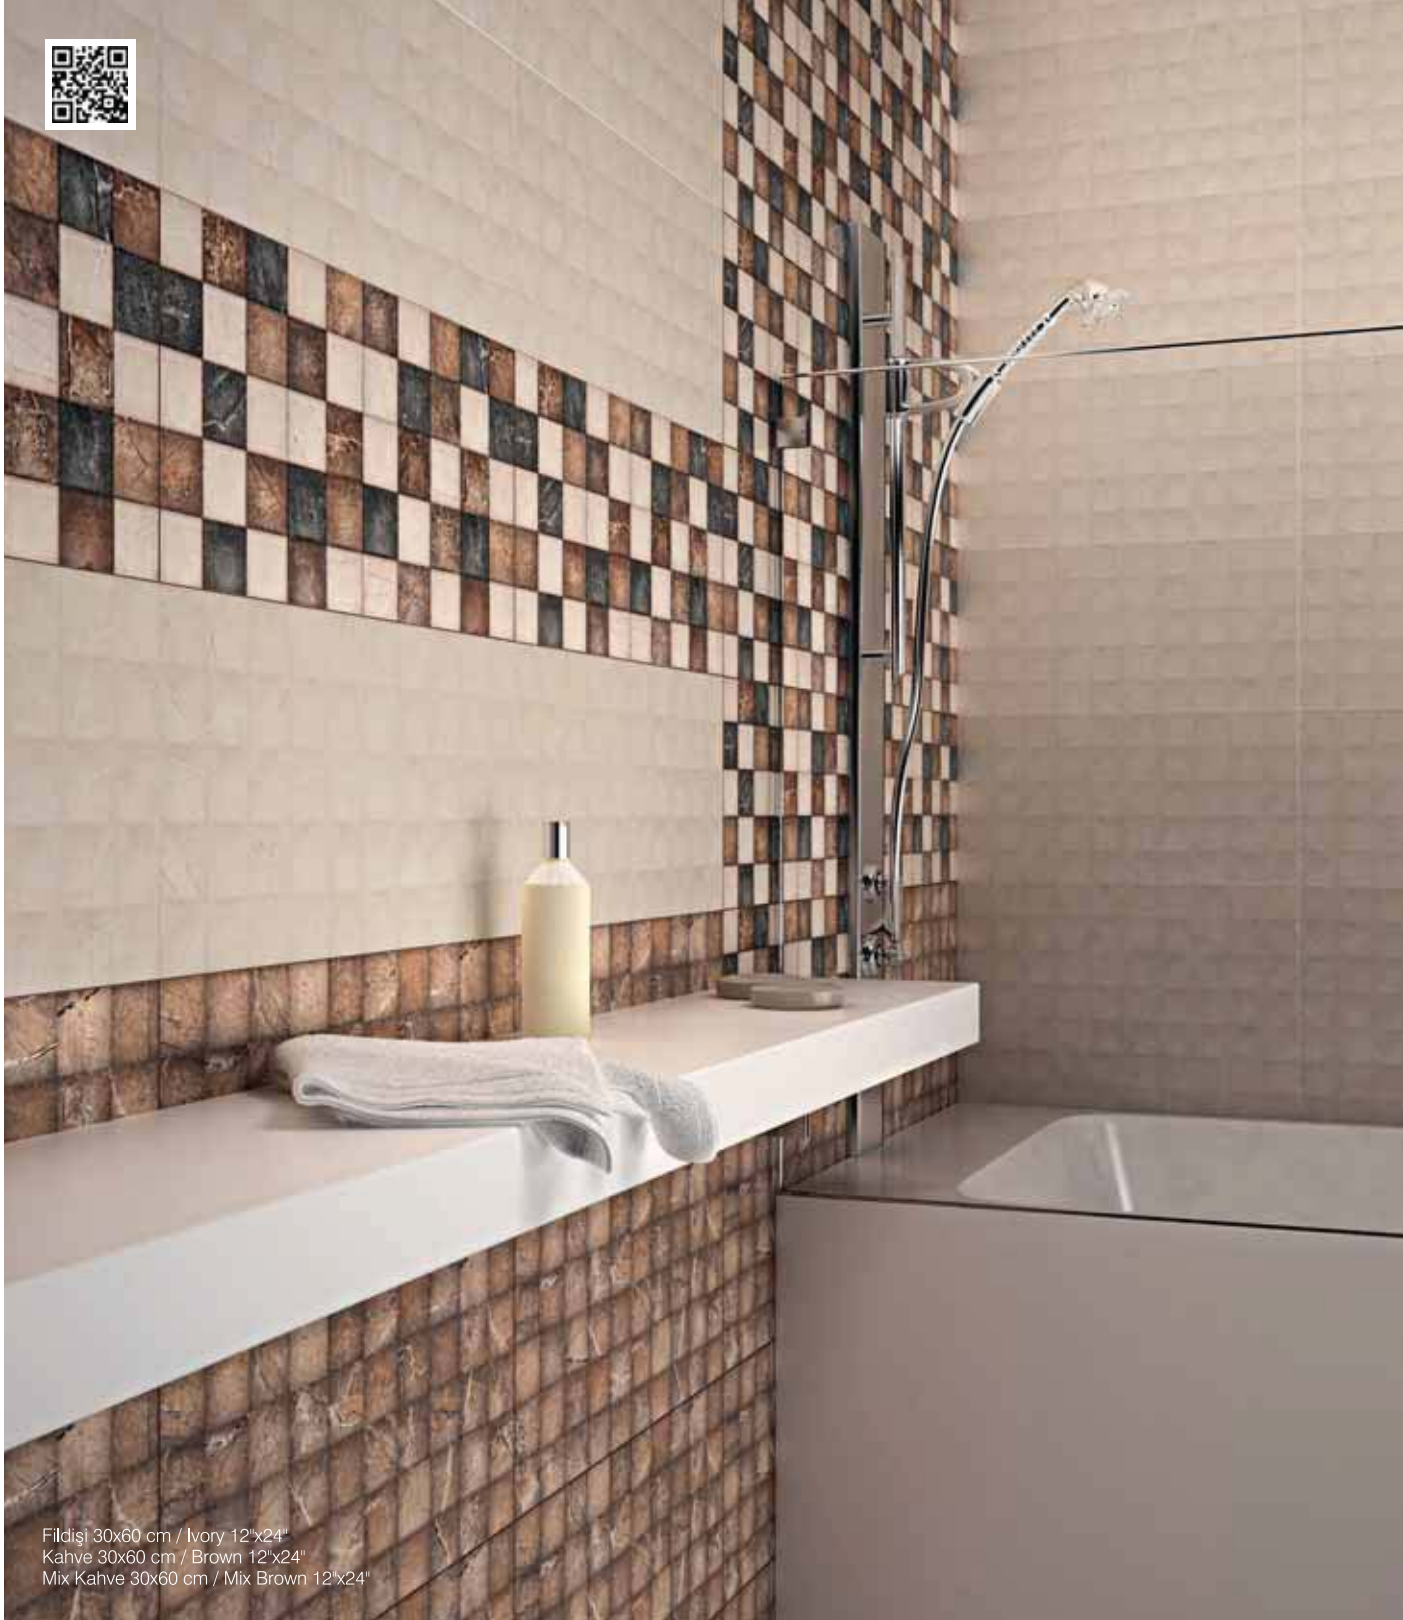

Madlen

Yüzey efektlerinin minimalist kullanımı.
Minimalist usage of the surface effects.

Fildişi 30x60 cm / Ivory 12"x24"
Kahve 30x60 cm / Brown 12"x24"
Mix Kahve 30x60 cm / Mix Brown 12"x24"