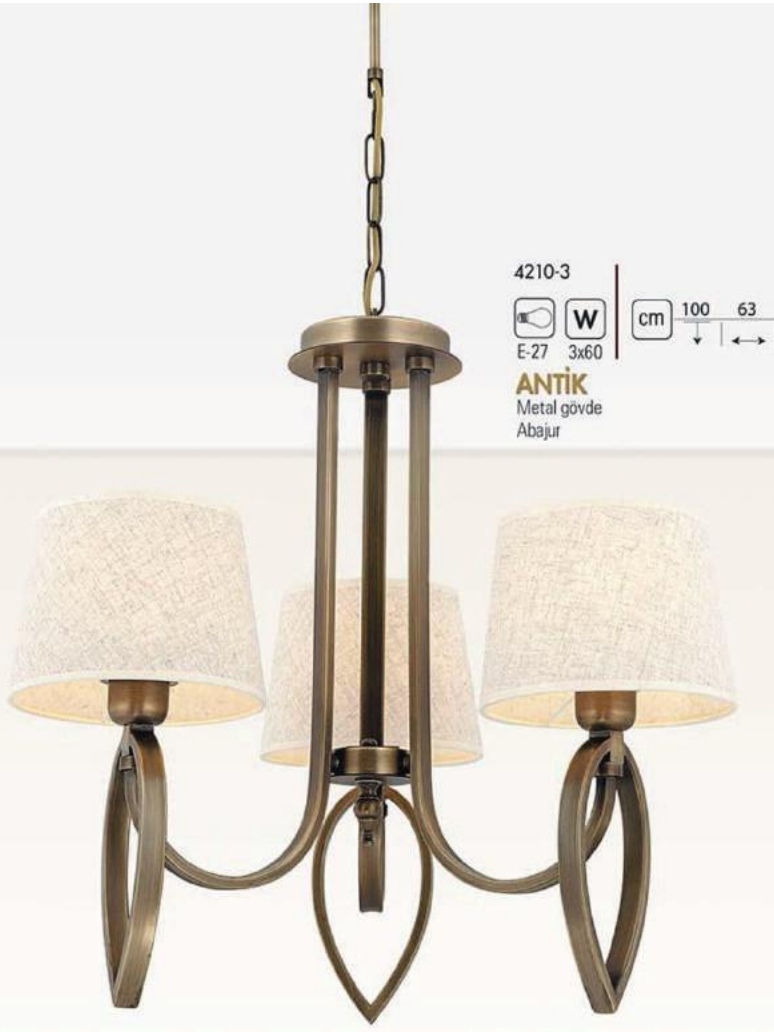

4210-3

E-27 3x60
ANTİK
Metal gövde
Abajur