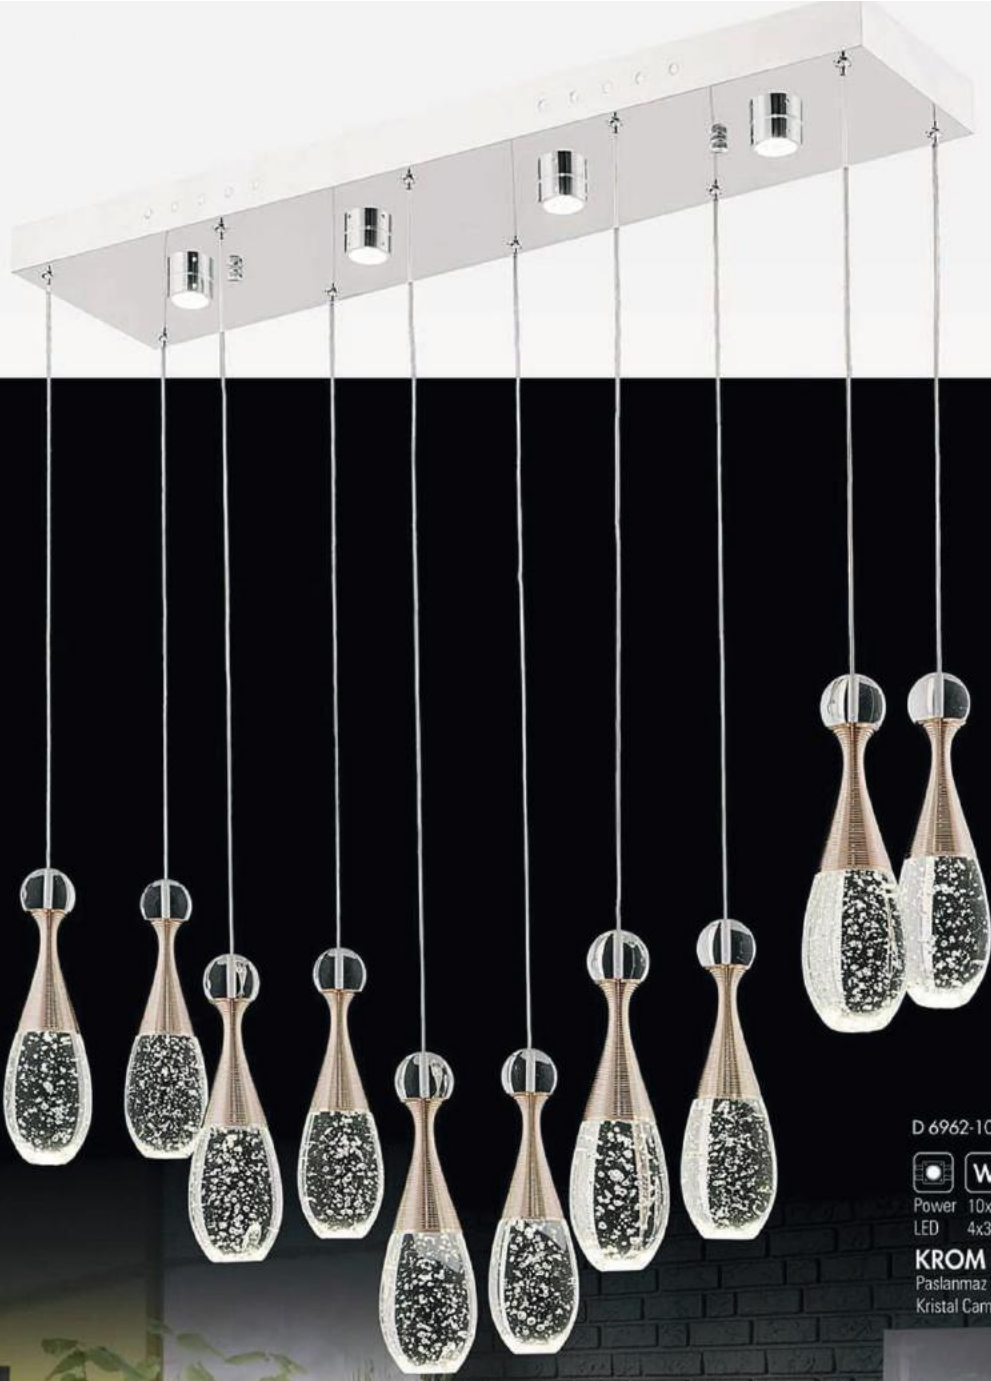

KROM

Paslanmaz Metal gövde
Kristal Cam

B 9291-1

Power 1x2
LED
KROM
Paslanmaz Metal gövde
Kristal Cam

D 9291-37

Power 37x2
LED 8x3
KROM
Paslanmaz Metal gövde
Kristal Cam

D 9291-61

Sevinç

Power 61x2
LED 9x3
KROM
Paslanmaz Metal gövde
Kristal Cam

D 9291-91

Sevinç

Power 91x2
LED 18x3
KROM
Paslanmaz Metal gövde
Kristal Cam

D 6962-10

W

cm

100 85 20