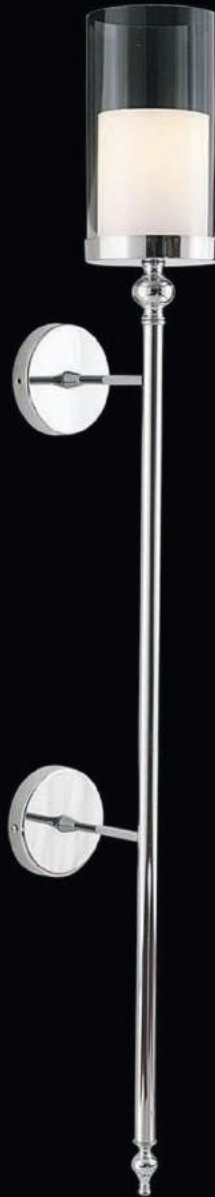

4030-1A 105

E-27 1x60

KROM
Paslanmaz Metal gövde
Cam