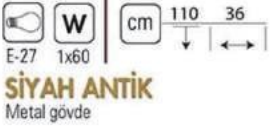

49459

93989

 **W**
E-27 1x60

cm 66 35
↓ ↔

SİYAH
Metal gövde
Abajur

93987

 **W**
E-27 1x60

cm 49 25
↓ ↔