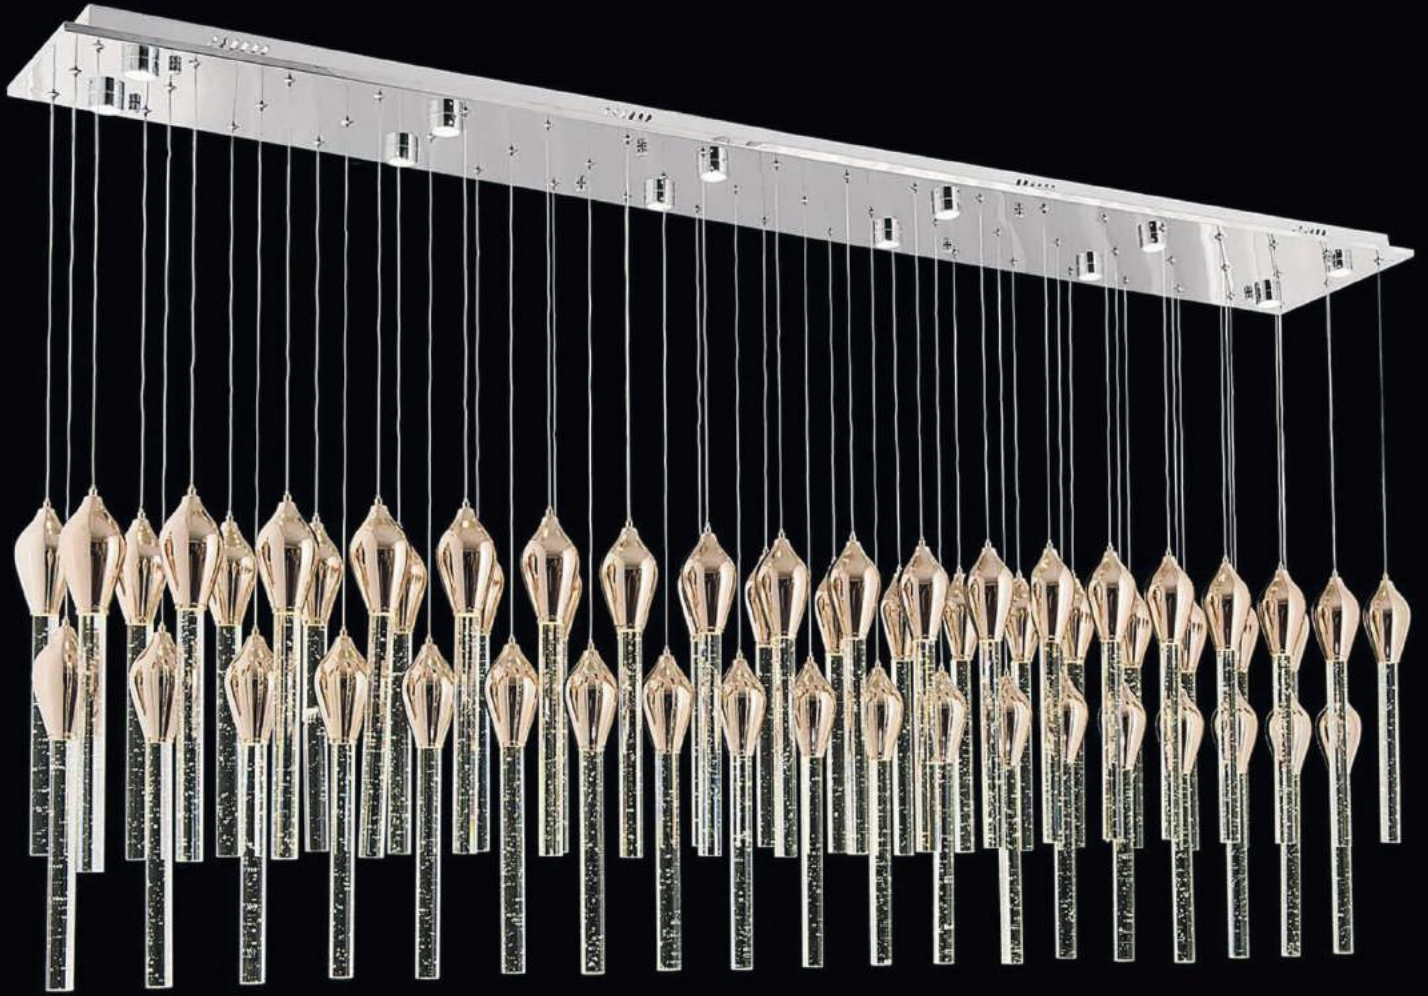

9291-57

W 160 200 30
Power 57x2
LED 12x3

KROM
Paslanmaz Metal gövde
Kristal Cam