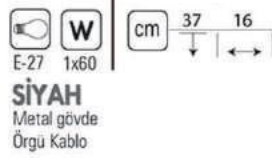

W

E-27 1x60

cm 156 30

SİYAH
Metal gövde
Örgü Kablo

4230-1A Köşeli

4230-1ML

3056-BT
  cm 80 35
 E-27 2x60
KROM
 Metal gövde
 Opal Cam

3056-OT
  cm 80 30
 E-27 2x60
KROM
 Metal gövde
 Opal Cam