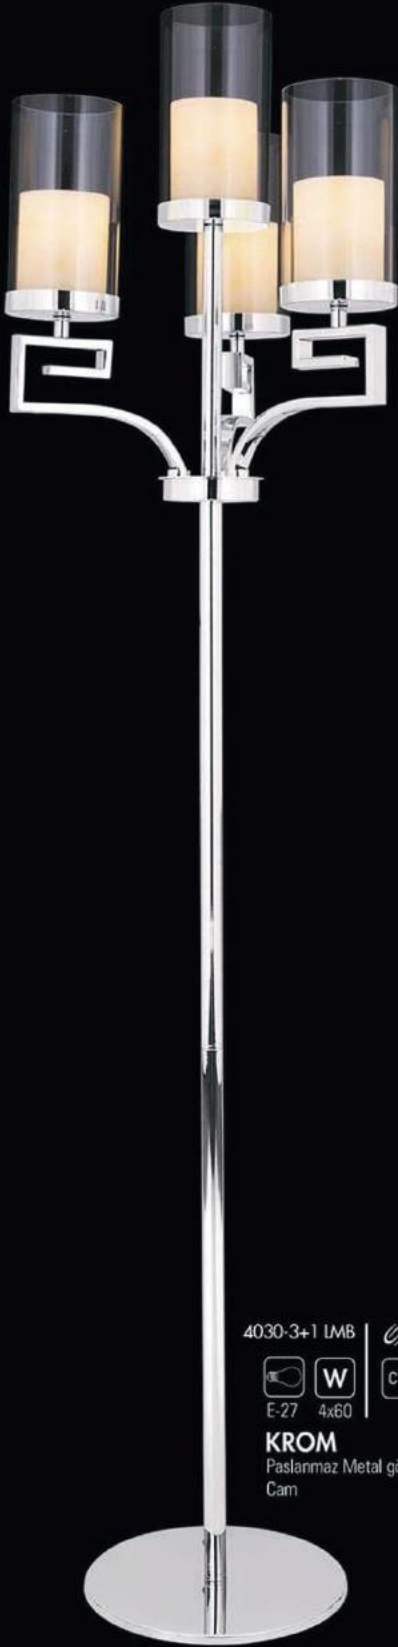

KROM
Paslanmaz Metal gövde
Cam

4030-2 A

KROM
Paslanmaz Metal gövde
Cam

4030-3 A

KROM
Paslanmaz Metal gövde
Cam

4030-3+1 LMB | *Sevinç*

KROM
Paslanmaz Metal gövde
Cam

Proje