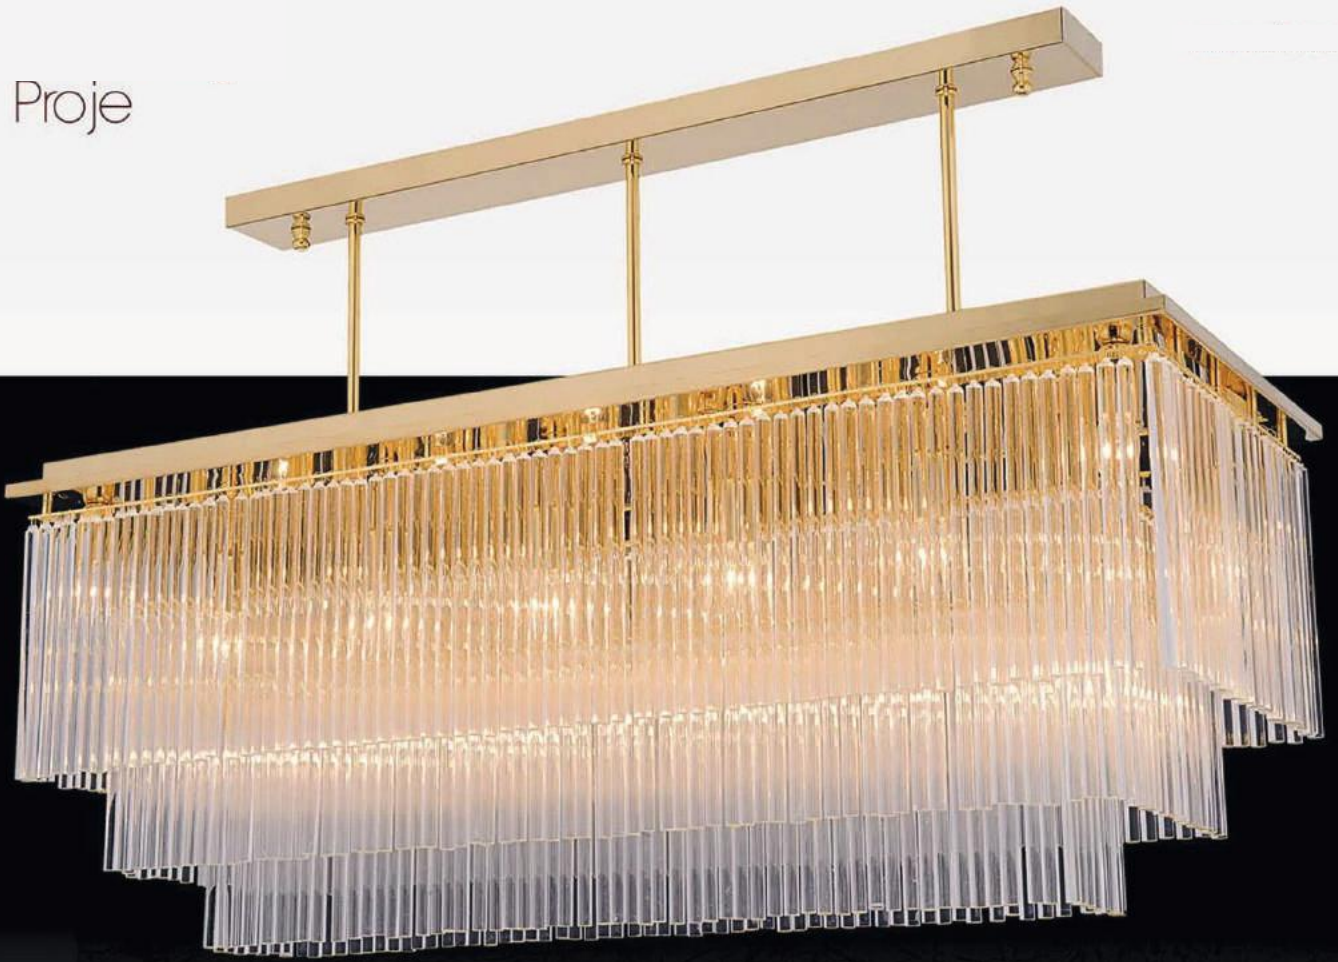

4130-3A

W
E-14 3x40

cm

30

25

GOLD

Paslanmaz Metal gövde
Çubuk Kristal

Proje

4180-40x110

Sevinç

W

cm 75 110 40

E-14 36x40

GOLD

Paslanmaz Metal gövde
Çubuk Kristal

4180-60x180