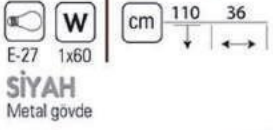

49452

49455

49456

49454

49459