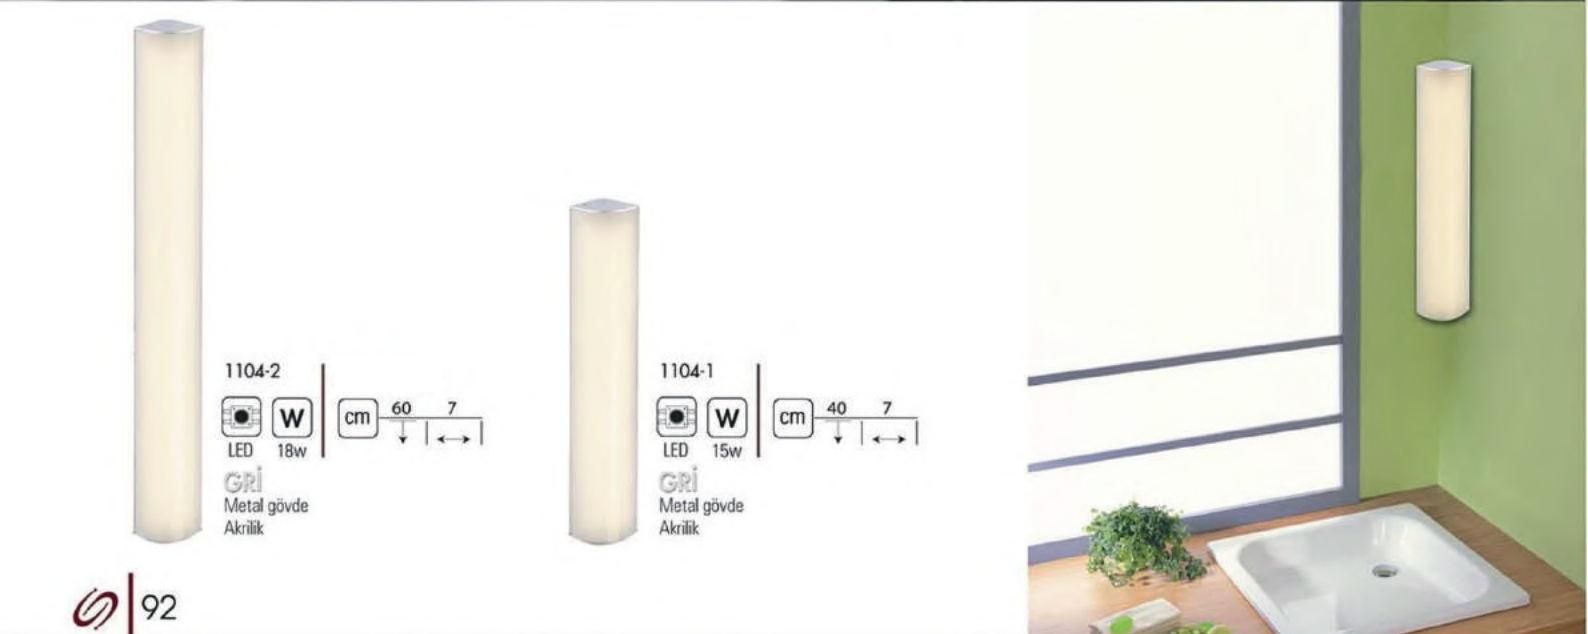

Metal gövde
Akrilik

1104-3A

Sevinç

LED 36w

cm 120 120

Gri
Metal gövde
Akrilik

1104-2

LED 18w