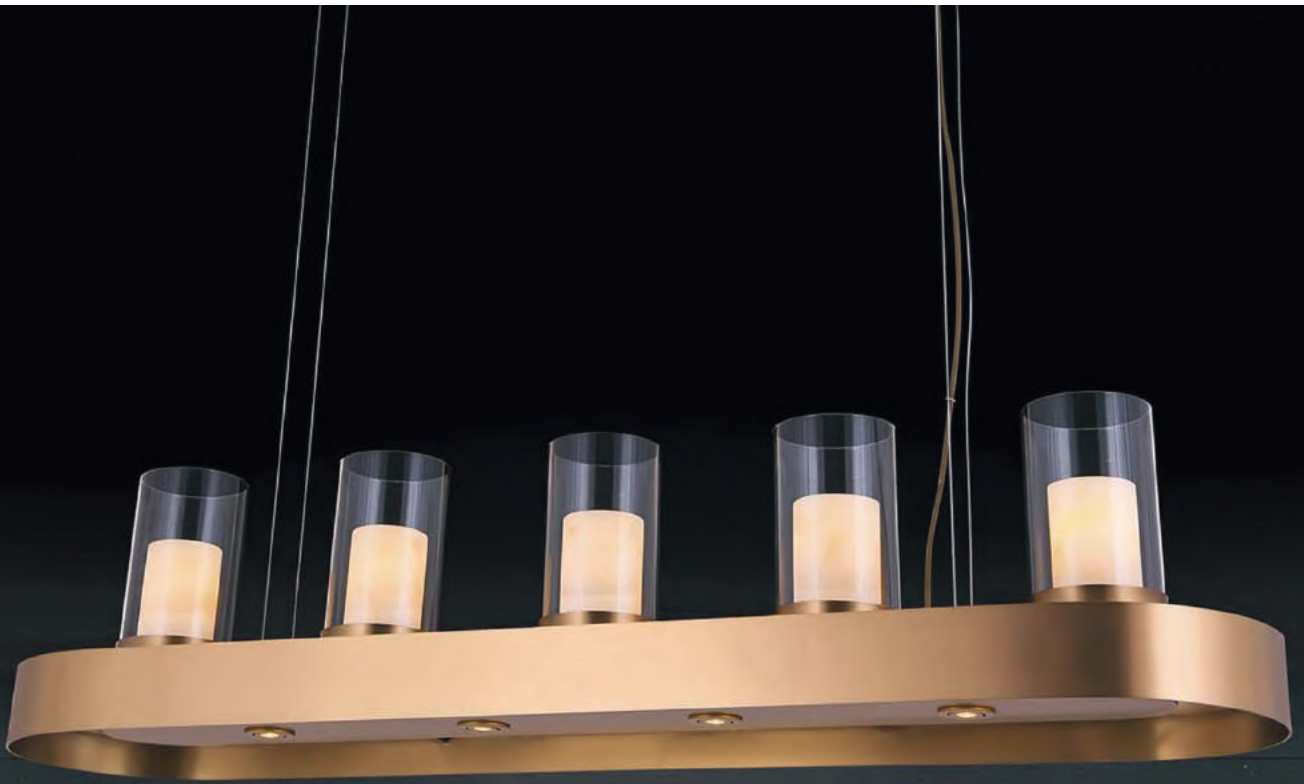

LG 1401 D-5

E-14

5x40

cm

70

129

32

LED

4x3

ANTİK

Metal gövde
Cam