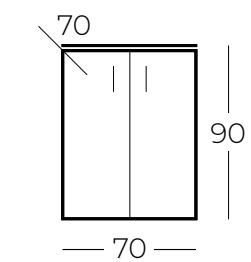

Antrasit/Beyaz
Anthracite/White
●○
Beyaz
White
○