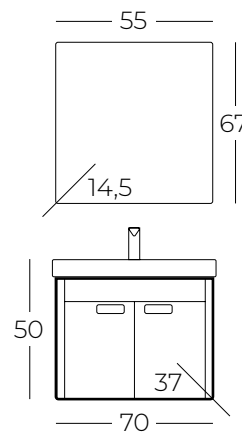

SERAMİK LAVABO  
CERAMIC WASHBASIN

DOLAPLI AYNA  
CUPBOARD MIRROR

SMART 70'

SMART 55'

AYNA ÜST MODÜL  
CTY40-67.03-02

ALT MODÜL  
CTY40.03-01

MDF LAM KAPAK  
MDF DOOR

MDF LAM GÖVDE  
MDF BODY