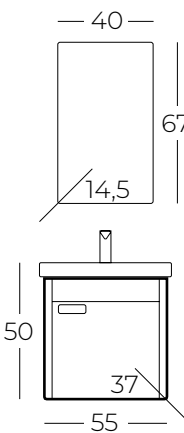

SERAMİK LAVABO  
CERAMIC WASHBASIN

DOLAPLI AYNA  
CUPBOARD MIRROR

SMART 70'

SMART 55'

AYNA ÜST MODÜL  
CTY40-67.03-02

ALT MODÜL  
CTY40.03-01

MDF LAM KAPAK  
MDF DOOR

MDF LAM GÖVDE  
MDF BODY