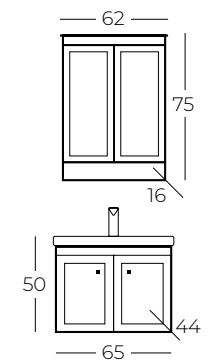

BOY DOLABI  
SRB135.01-05

AYNA ÜST MODÜL  
SRB90-67.03-02

ALT MODÜL  
RB1100.03-01

RUBİ 100'

RUBİ 85'

RUBİ 65'

RUBİ 135'  
BOY DOLABI

- PANO AYNA  
PANEL MIRROR
- HIGH GLOSS KAPAK  
HIGH GLOSS BODY
- SERAMİK LAVABO  
CERAMIC WASHBASIN
- MDF LAM GÖVDE  
MDF BODY
- FRENLİ ÇEKMECE  
SOFT DRAWER
- FRENLİ KAPAK  
SOFT CLOSE DOOR
- TANDEM RAY ÇEKMECE  
TANDEM RAIL DRAWER