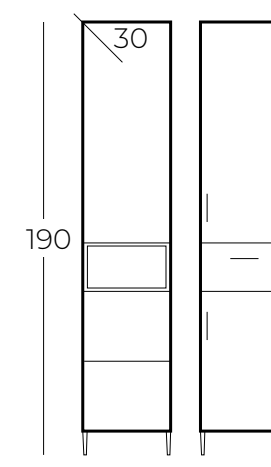

EKO BOY DOLAP ÇEKMECELİ

Antrasit/Beyaz
Anthracite/White
●○
Beyaz
White
○

EKO BOY DOLAP ÇEKMECELİ
EBÇ190-1-13

MDF LAM KAPAK
MDF DOOR
MDF LAM GÖVDE
MDF BODY
FRENLİ KAPAK
SOFT CLOSE DOOR