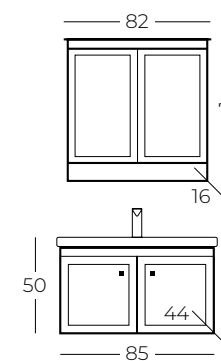

BOY DOLABI  
SRB135.01-05

AYNA ÜST MODÜL  
SRB90-67.03-02

ALT MODÜL  
RB1100.03-01

RUBİ 100'

RUBİ 85'

RUBİ 65'

RUBİ 135'  
BOY DOLABI

- PANO AYNA  
PANEL MIRROR
- HIGH GLOSS KAPAK  
HIGH GLOSS BODY
- SERAMİK LAVABO  
CERAMIC WASHBASIN
- MDF LAM GÖVDE  
MDF BODY
- FRENLİ ÇEKMECE  
SOFT DRAWER
- FRENLİ KAPAK  
SOFT CLOSE DOOR
- TANDEM RAY ÇEKMECE  
TANDEM RAIL DRAWER