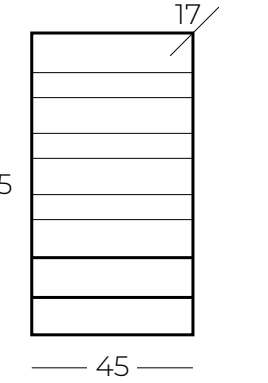

ELEKTROSTATİK BOYALI
METAL PROFİL
ELECTROSTATIC PAINT
METAL CASE