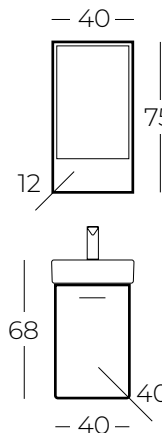

MDF LAM KAPAK
MDF DOOR

MDF LAM GÖVDE
MDF BODY

FRENLİ KAPAK
SOFT CLOSE DOOR

SERAMİK LAVABO
CERAMIC WASHBASIN

DOLAPLI AYNA
CUPBOARD MIRROR

CITY 40'