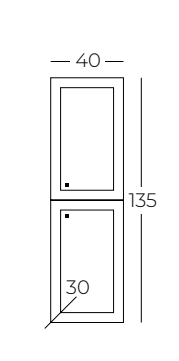

BOY DOLABI  
SRB135.01-05

AYNA ÜST MODÜL  
SRB90-67.03-02

ALT MODÜL  
RB1100.03-01

RUBİ 100'

RUBİ 85'

RUBİ 65'

RUBİ 135'  
BOY DOLABI

- PANO AYNA  
PANEL MIRROR
- HIGH GLOSS KAPAK  
HIGH GLOSS BODY
- SERAMİK LAVABO  
CERAMIC WASHBASIN
- MDF LAM GÖVDE  
MDF BODY
- FRENLİ ÇEKMECE  
SOFT DRAWER
- FRENLİ KAPAK  
SOFT CLOSE DOOR
- TANDEM RAY ÇEKMECE  
TANDEM RAIL DRAWER