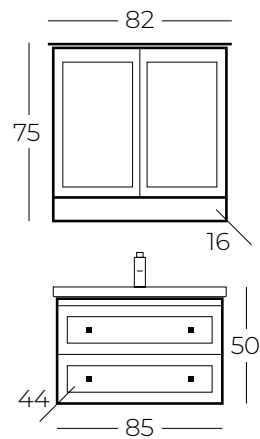

- MDF LAM GÖVDE
  MDF BODY
- HIGH GLOSS KAPAK
  HIGH GLOSS DOOR
- SERAMİK LAVABO
  CERAMIC WASHBASIN
- DOLAPLI AYNA
  CUPBOARD MIRROR
- FRENLİ KAPAK
  SOFT CLOSE DOOR
- FRENLİ ÇEKMECE
  SOFT DRAWER

SIMAR 85'

SIMAR

Antrasit
Anthracite

Beyaz
White