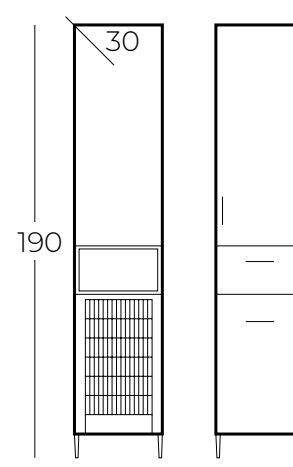

EKO BOY DOLAP SEPETLİ

Antrasit/Beyaz
Anthracite/White
●○
Beyaz
White
○

EKO BOY DOLAP SEPETLİ
EBS190-1-13

MDF LAM KAPAK
MDF DOOR
MDF LAM GÖVDE
MDF BODY
FRENLİ KAPAK
SOFT CLOSE DOOR