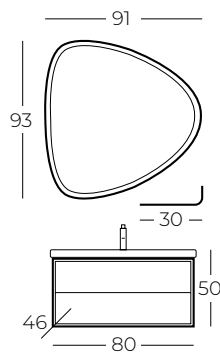

FRENLI KAPAK  
SOFT CLOSE DOOR

SERAMİK LAVABO  
CERAMIC WASHBASIN

TANDEM RAY ÇEKMECE  
TANDEM RAIL DRAWER

FRENLİ ÇEKMECE  
SOFT DRAWER

LEDLİ AYNA  
MIRROR WITH LEDS

POLA 100'

POLA 80'

POLA 135'  
BOY DOLABI