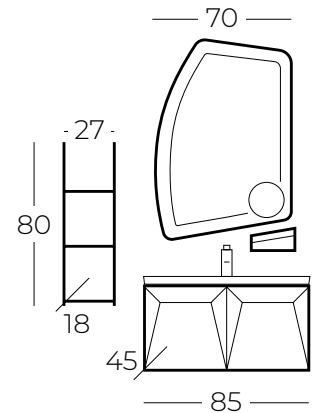

DIAMOND 85'