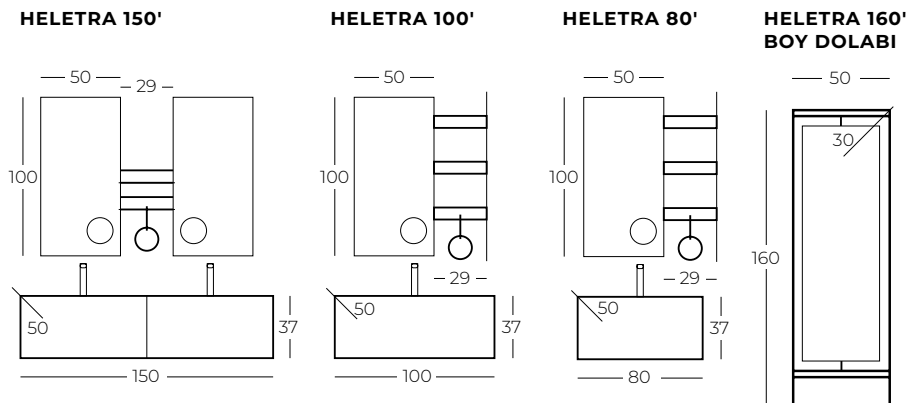

FRENLİ ÇEKMECE
SOFT DRAWER

MDF LAM + ÖZEL LAKE BOYA
MDF + SIGNATURE LACQUER PAINT

DOKUNMATİK AYNA
TOUCH MIRROR

LEDLİ AYNA
MIRROR WITH LED

BUĞU ÇÖZÜCÜ
DEMISTER

PORSELEN LAVABO
PORCELAIN WASHBASIN

EL İŞÇİLİĞİ LAVABO
HAND MADE WASHBASIN

ELEKTROSTATİK METAL BOYALI PROFİL AKSESUAR
ELECTROSTATIC PAINT METAL CASE ACCESSORY

BAS AÇ
PUSH OPEN

360° DÖNEN BOY DOLABI
ROTATING WARDROBE

HELETRA

Space Black
Space Black