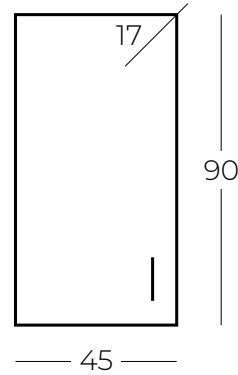

KLOZET ÜSTÜ DOLAP KAĞITLIKLI

Antrasit/Beyaz
Anthracite/White

● ○

Beyaz
White

○

MDF LAM KAPAK
MDF DOOR

MDF LAM GÖVDE
MDF BODY

FRENLİ KAPAK
SOFT CLOSE DOOR