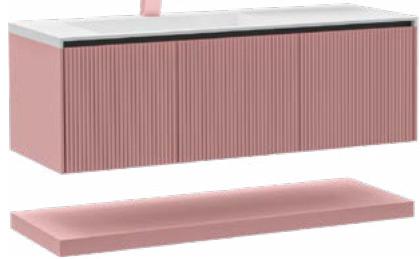

ALT MODÜL
RST120.05-01

ALT TABLA
RST120.05-06