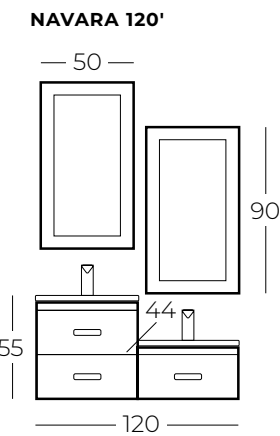

BOY DOLABI  
SRB135.01-05

AYNA ÜST MODÜL  
SRB90-67.03-02

ALT MODÜL  
RB1100.03-01

RUBİ 100'

RUBİ 85'

RUBİ 65'

RUBİ 135'  
BOY DOLABI

- PANO AYNA  
PANEL MIRROR
- HIGH GLOSS KAPAK  
HIGH GLOSS BODY
- SERAMİK LAVABO  
CERAMIC WASHBASIN
- MDF LAM GÖVDE  
MDF BODY
- FRENLİ ÇEKMECE  
SOFT DRAWER
- FRENLİ KAPAK  
SOFT CLOSE DOOR
- TANDEM RAY ÇEKMECE  
TANDEM RAIL DRAWER