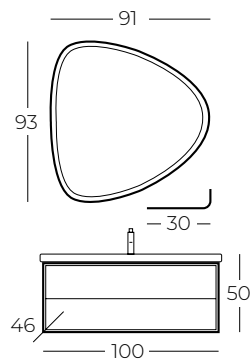

FRENLI KAPAK  
SOFT CLOSE DOOR

SERAMİK LAVABO  
CERAMIC WASHBASIN

TANDEM RAY ÇEKMECE  
TANDEM RAIL DRAWER

FRENLİ ÇEKMECE  
SOFT DRAWER

LEDLİ AYNA  
MIRROR WITH LEDS

POLA 100'

POLA 80'

POLA 135'  
BOY DOLABI