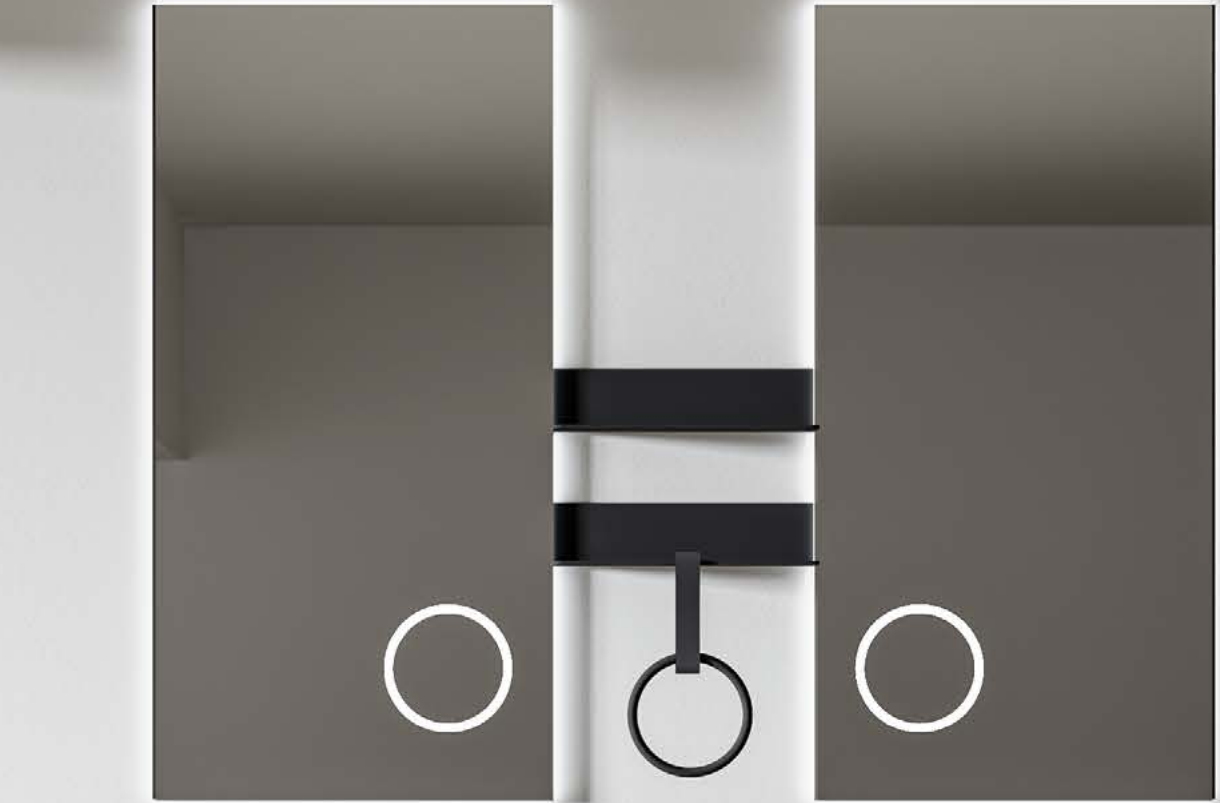

EL İŞÇİLİĞİ LAVABO  
HAND MADE WASHBASIN

ELEKTROSTATİK METAL BOYALI PROFİL AKSESUAR  
ELECTROSTATIC PAINT METAL CASE ACCESSORY

BAS AÇ  
PUSH OPEN

360° DÖNEN BOY DOLABI  
ROTATING WARDROBE