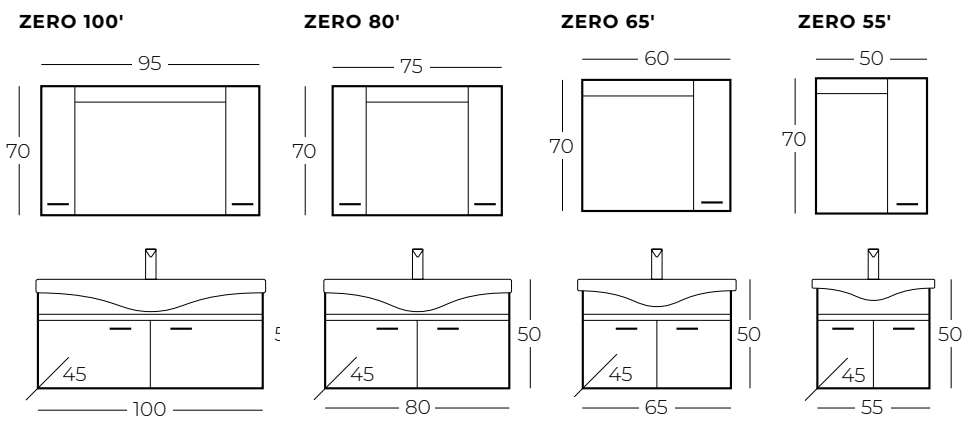

ZERO

Beyaz
White