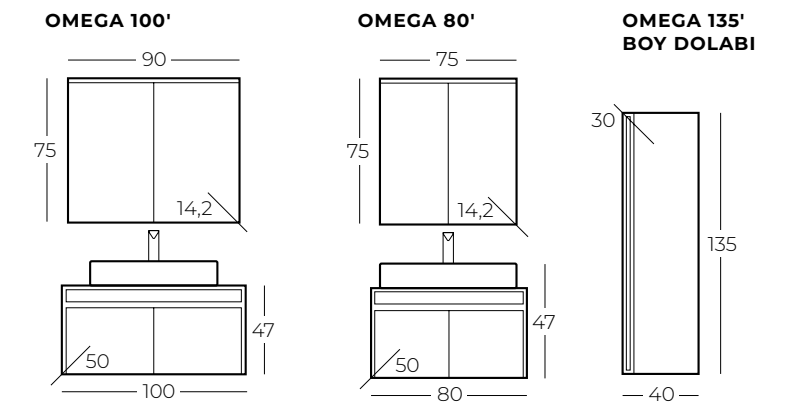

- CNC İŞLEMELİ MDF LAKE BOYALI KAPAK
  CNC EMBEDDED MDF LACQUER PAINT DOOR
- MDF LAM GÖVDE
  MDF BODY
- SERAMİK LAVABO
  CERAMIC WASHBASIN
- DOLAPLI AYNA
  CUPBOARD MIRROR
- FRENLİ KAPAK
  SOFT CLOSE DOOR