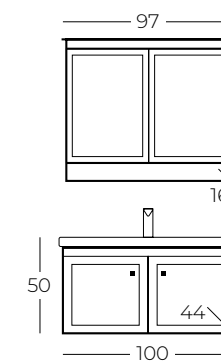

BOY DOLABI  
SRB135.01-05

AYNA ÜST MODÜL  
SRB90-67.03-02

ALT MODÜL  
RB1100.03-01

RUBİ 100'

RUBİ 85'

RUBİ 65'

RUBİ 135'  
BOY DOLABI

- PANO AYNA  
PANEL MIRROR
- HIGH GLOSS KAPAK  
HIGH GLOSS BODY
- SERAMİK LAVABO  
CERAMIC WASHBASIN
- MDF LAM GÖVDE  
MDF BODY
- FRENLİ ÇEKMECE  
SOFT DRAWER
- FRENLİ KAPAK  
SOFT CLOSE DOOR
- TANDEM RAY ÇEKMECE  
TANDEM RAIL DRAWER