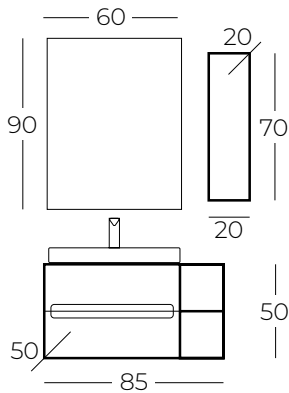

- MDF LAM GÖVDE
  MDF BODY
- MDF LAM + LAKE BOYA KAPAK
  MDF + LACQUER PAINT DOOR
- SERAMİK LAVABO
  CERAMIC WASHBASIN
- PANO AYNA
  PANEL MIRROR
- FRENLİ ÇEKMECE
  SOFT DRAWER

AURORA 85'