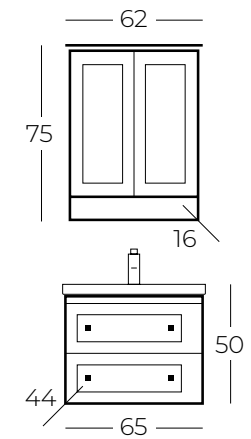

- MDF LAM GÖVDE
  MDF BODY
- HIGH GLOSS KAPAK
  HIGH GLOSS DOOR
- SERAMİK LAVABO
  CERAMIC WASHBASIN
- DOLAPLI AYNA
  CUPBOARD MIRROR
- FRENLİ KAPAK
  SOFT CLOSE DOOR
- FRENLİ ÇEKMECE
  SOFT DRAWER

SIMAR 65'

SIMAR

Antrasit
Anthracite

Beyaz
White