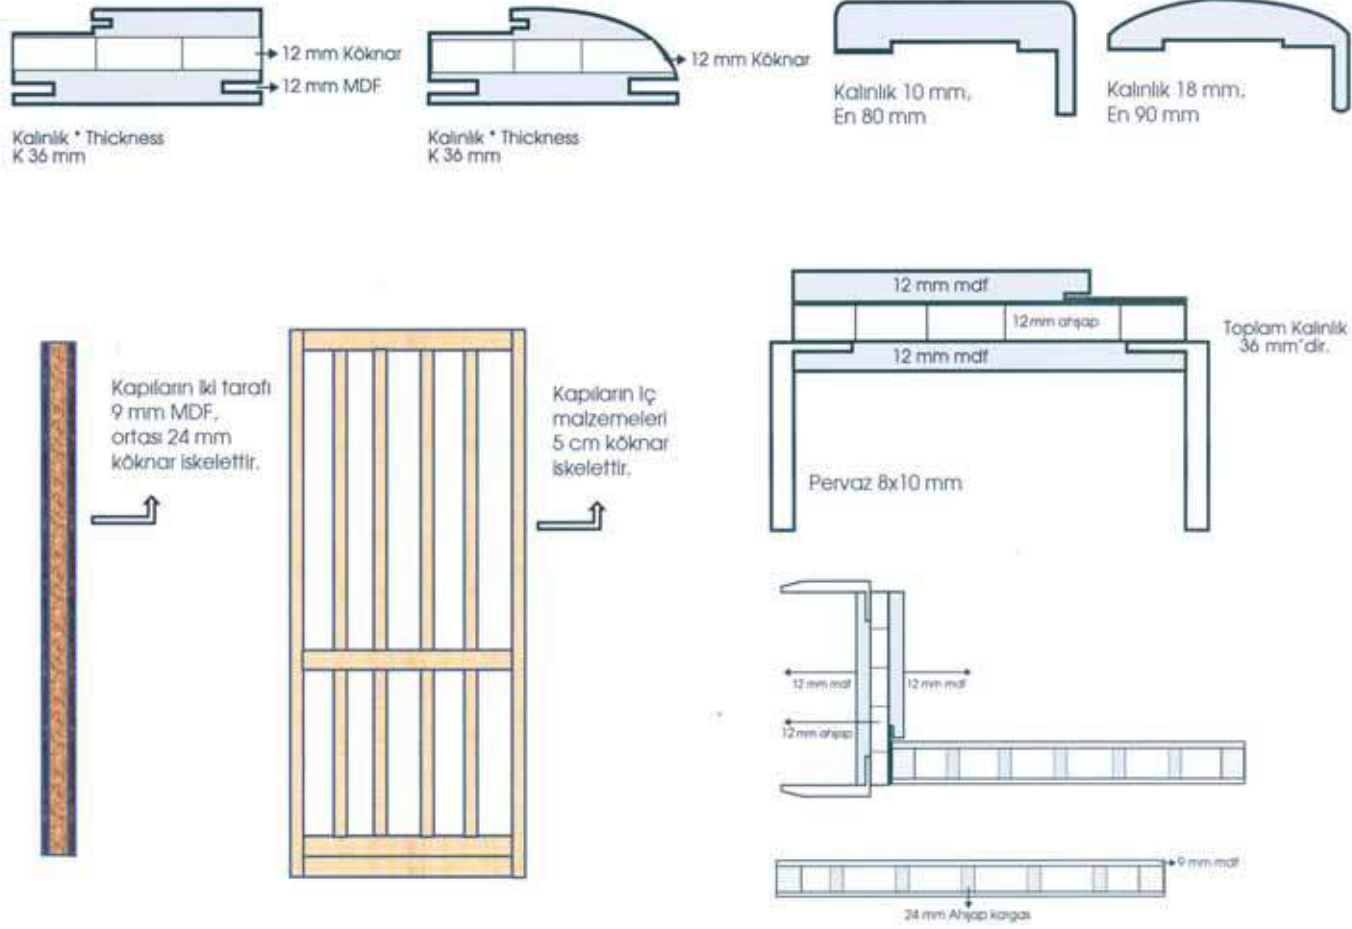

## PVC KAPI DETAYI

Kapıların iç kısımlarında köknar kereste izgara bulunmaktadır. Izgaralı sistem hem hava sirkülasyonunu sağlar hemde kapının eğilmesini engeller. Bu tür kapılarda kullanılan en sağlıklı sistemdir. Zira blok mdf kapıyı ağırlaştırır ve sarkmalara sebep olur hemde zaman içinde kapı çalır, yani döner. Bu yüzden köknar izgara hem kağıt peteğe hemde blok mdfye karşı iyi bir çözümdür. Keza yine kapı kanat yanlarında köknar ağacı kullanılır ki bu sistem ağacın vıdayı tutmasını ve sarkmasını önler.