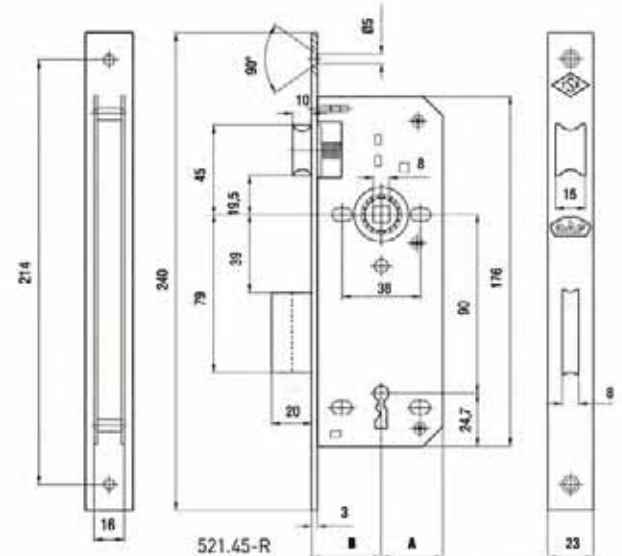

KOD/CODE	B	A
521.40	45	26
521.45-R	45	26
521.45-PLS	45	26