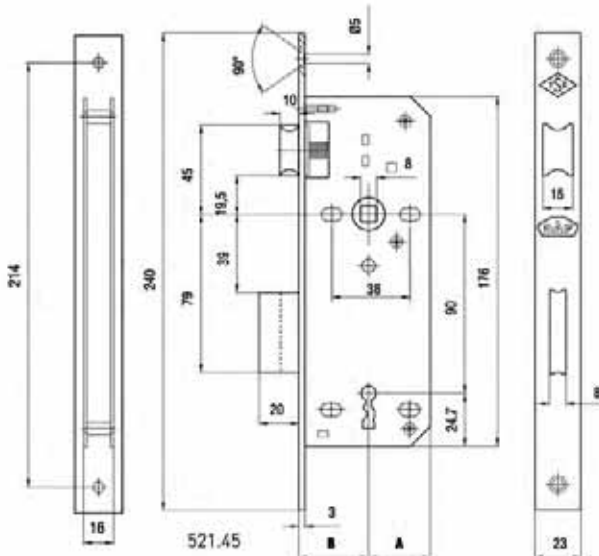

MERKEZ UZAKLIĞI BACK SET ENTRÉE	EKSEN MESAFESİ AXIS DISTANCE ENTRÉE - AXE	KASA ÖLÇÜSÜ CASE DIMENSION DIMENSION DE CAISSE	SURÇU MALZEMESİ BOLT MATERIAL M. DE PÊNE DORMANT	TUR SAYISI TOUR NUMBER NOMBRE DE TOUR	DİL MALZEMESİ LATCH MATERIAL M. DE PÊNE LANÇANT	BİRİM AĞIRLIK (Kg) UNITE WEIGHT (Kg) UNITE DE POIDS	KOLI ÖLÇÜSÜ PARCEL DIMENSION DIMENSION DE COLIS	KOLI İÇİ ADEDİ PIECE IN PARCEL PIÈCE DANS UN COLIS
	РАССТОЯНИЕ К ЦЕНТРУ	РАССТОЯНИЕ К ОСИ	ГЛУБИНА ПУТКИ	МАТЕРИАЛ ДЛЯ ЗАДВИЖКИ ИЛИ ОСИ	КОЛИЧЕСТВО ОБОРОТОВ	МАТЕРИАЛ ЗАМОЧНОЙ ЗАДВИЖКИ	ВЕС (ЕДИНИЦА)	РАЗМЕР ЯЩИКА	ШТУК В КОРБКЕ
521.45-PLS	45	90	71x176	Plastik	1	Plastik	0,39 Kg.	415x260x220	40
521.45	45	90	71x176	Zamak	2	Zamak	0,56 Kg.	415x260x220	40
521.45-R	45	90	71x176	Zamak	2	Zamak	0,58 Kg.	405x255x220	40