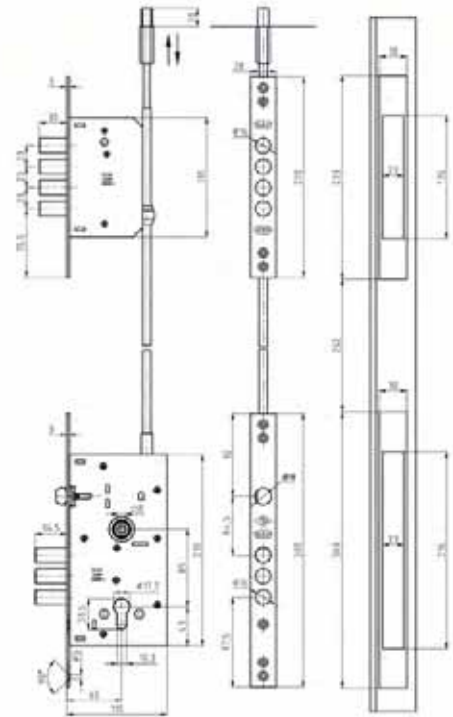

MERKEZ UZAKLIĞI BACK SET ENTRÉE РАССТОЯНИЕ К ЦЕНТРУ	EKSEN MESAFESİ AXIS DISTANCE ENTRÉE - AXE РАССТОЯНИЕ К ОСИ	KASA ÖLÇÜSÜ CASE DIMENSION DIMENSION DE CAISSE ГЛУБИНА ЛУЧКИ
60	85	110x210

SURGU MALZEMESİ BOLT MATERIAL M. DE PÈNE DORMANT МАТЕРИАЛ ДЛЯ ЗАДВИЖКИ ИЛИ ОСИ	TUR SAYISI TOUR NUMBER NOMBRE DE TOUR КОЛИЧЕСТВО ОБОРОТОВ	DİL MALZEMESİ LATCH MATERIAL M. DE PÈNE LANÇANT МАТЕРИАЛ ЗАМОЧНОЙ ЗАДВИЖКИ
Çelik / Steel Fonte / fonte	3	Ms 58

BİRİM AĞIRLIK (Kg) UNITE WEIGHT (Kg) UNITE DE POIDS ВЕС (ЕДИНИЦА)	KOLI ÖLÇÜSÜ PARCEL DIMENSION DIMENSION DE COLIS РАЗМЕР ЯЩИКА	KOLI İÇİ ADEDİ PIECE IN PARCEL PIECE DANS UN COLIS ШТУК В КОРОБКЕ
2,4 Kg.	415x335x135	6