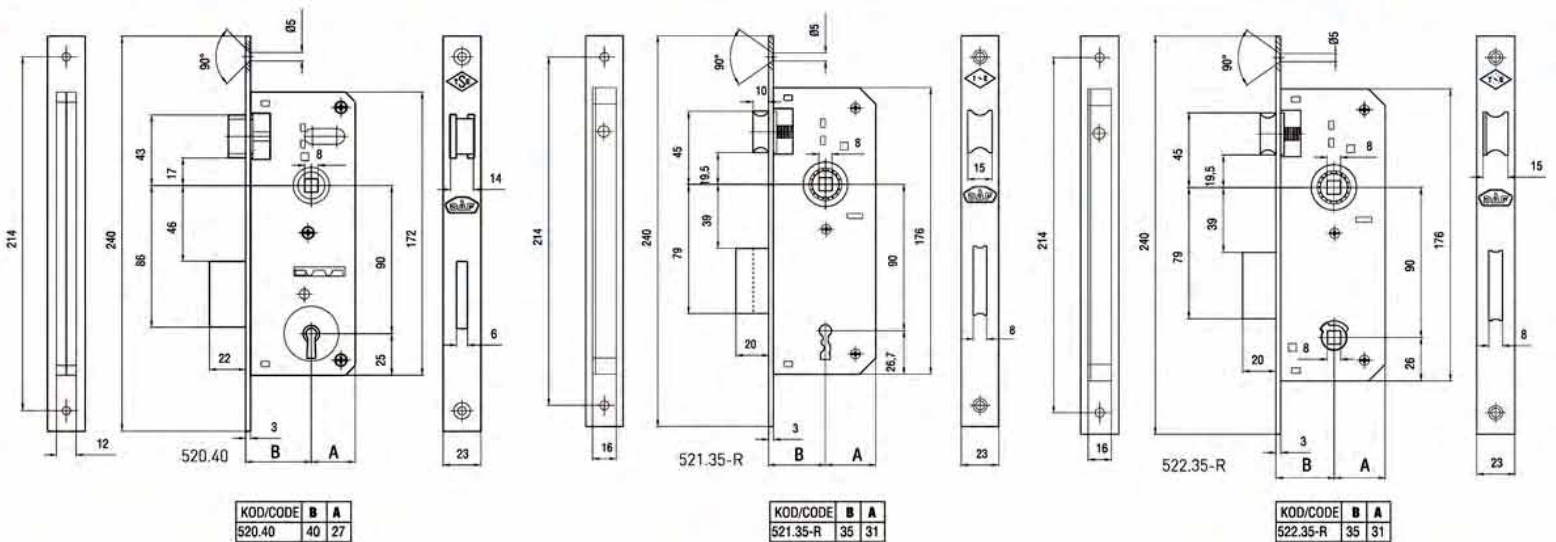

## 521.35-R / 522.35-R

MERKEZ UZAKLIĞI BACK SET ENTRÉE РАССТОЯНИЕ К ЦЕНТРУ	EKSEN MESAFESİ AXIS DISTANCE ENTRÉE - AXE РАССТОЯНИЕ К ОСИ	KASA ÖLÇÜSÜ CASE DIMENSION DIMENSION DE CAISSE ГЛУБИНА ЛУТКИ	SÜRGÜ MALZEMESİ BOLT MATERIAL M. DE PÈNE DORMANT МАТЕРИАЛ ДЛЯ ЗАДВИЖКИ ИЛИ ОСИ	TUR SAYISI TOUR NUMBER NOMBRE DE TOUR КОЛИЧЕСТВО ОБОРОТОВ	DİL MALZEMESİ LATCH MATERIAL M. DE PÈNE LANÇANT МАТЕРИАЛ ЗАМОЧНОЙ ЗАДВИЖКИ	BİRİM AĞIRLIK (Kg.) UNITE WEIGHT (Kg.) UNITE DE POIDS ВЕС (ЕДИНИЦА)	KOLI ÖLÇÜSÜ PARCEL DIMENSION DIMENSION DE COLIS РАЗМЕР ЯЩИКА	KOLI İÇİ ADEDİ PIECE IN PARCEL PIECE DANS UN COLIS ШТУК В КОРОБКЕ
520.40	40	90	Çelik / Steel Fonte / литье	2	Zamak	0,54 Kg.	395x245x235	40
521.35-R	35	90	Zamak	2	Zamak	0,55 Kg.	375x255x215	40
522.35-R	35	90	Zamak	1	Zamak	0,56 Kg.	375x255x185	40