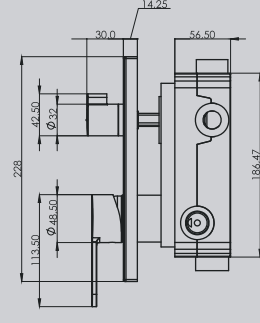

995,00 ..

Rondo İki Yönlü Banyo Bataryası (Pirinç Gövde)

04.03.100

Koli Adeti: 8

840,00 ..

Vayra Üç Yönlü Banyo Bataryası

12.03.100

Koli Adeti: 8