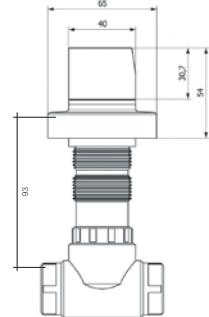

Koli Adeti: 36 20 mm 88,00 ..
25 mm 92,00 ..

Almira Ankast re Ara Valf

07.04.106

Koli Adeti: 36 20 mm 85,00 ..
25 mm 90,00 ..

Along Ankast re Ara Valf

07.04.107

Koli Adeti: 36 20 mm 106,00 ..
25 mm 110,00 ..