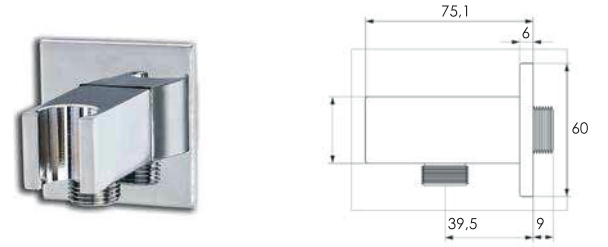

Kare Askılı Ankastre Dişek
03.03.205
Koli Adeti: 24

225,00 ..