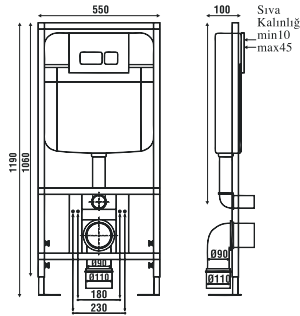

Koli Adeti: 1

375,00 ..

- Mat Krom Buton Dahil

3/6 Lt. Alçıpan Duva ra Uygun Kullanım
0025

Koli Adeti: 1

722,00 ..

- Mat Krom Buton Dahil
- Yere Kolay Montaj

3/6 Lt. Arkası Tuğla Ölçü Alçıpan Duvara Uygun Kullanım
0026