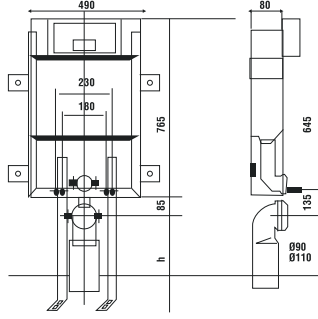

Gömmme Rezervuar

3/6 Lt. Tuğla Duva ra Uygun Kullanım
0020

Koli Adeti: 1

440,00 ..

- Mat Krom Buton Dahil