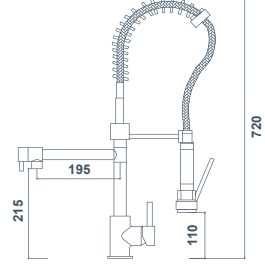

Endüstriyel Eveye Bataryası (Çift Akış)
19.01.304
Koli Adeti: 5

1.180,00 ₺