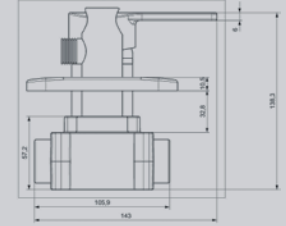

Ankastre Askılı Taharet Matik ve Bataryası