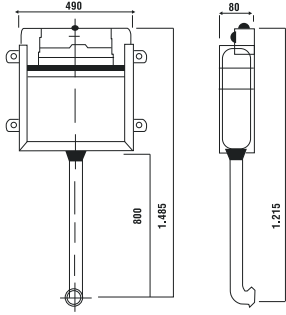

3/6 Lt. Hela Taşı Uyumlu
0021

Koli Adeti: 1

375,00 ..

- Mat Krom Buton Dahil