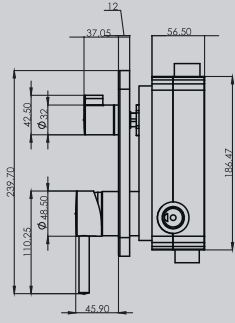

Almira İki Yönlü Banyo Bataryası

11.03.100

Koli Adeti: 8

460,00 ..