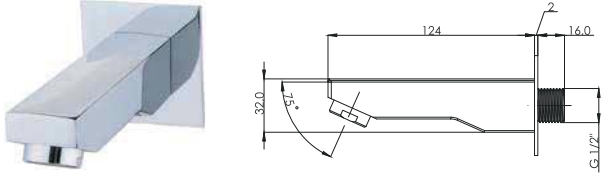

225,00 ..

Ankastre Ürün

Kare Lüks Düz Ankastre Çıkış Ucu
03.03.208
Koli Adeti: 24

250,00 ..

Yuvarlak Düz Ankastre Çıkış Ucu
03.03.209
Koli Adeti: 24

150,00 ..

Kare Düz Ankastre Çıkış Ucu
03.03.200
Koli Adeti: 24