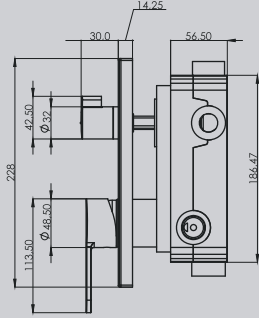

Safir Üç Yönlü Banyo Bataryası

07.03.100

Koli Adeti: 8

570,00 ..