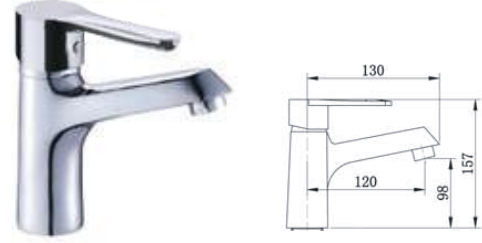

Spiralli Kuğu Evye Bataryası
10.01.301
Koli Adeti: 6

750,00 ₺

Banyo Bataryası
08.01.100
Koli Adeti: 12

342,00 ..

Lava bo Bataryası
08.01.200
Koli Adeti: 12

246,00 ..

Kuğu Lava bo Bataryası
08.01.201
Koli Adeti: 12