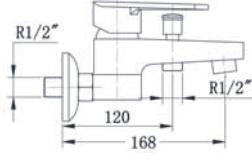

Banyo Bataryası
07.01.100
Koli Adeti: 12

397,00 ..