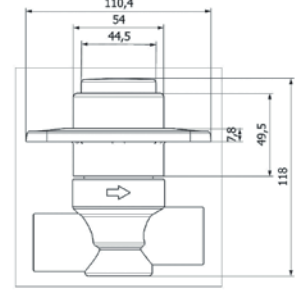

Ankastre Ürün

Ankastre Küresel Vana

05.03.700

Koli Adeti: 12

20 mm (1/2)

152,00 ..

25 mm (3/4)

166,00 ..

Ankastre Bas Bırak Vana

05.03.701

Koli Adeti: 36

25 mm (3/4)

190,00 ..

32 mm (1")

200,00 ..