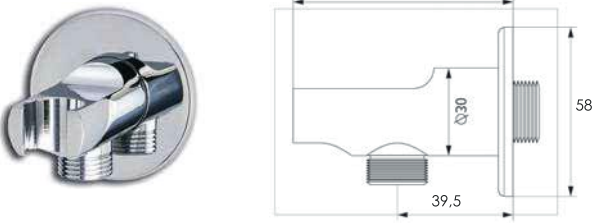

Yuvarlak Askılı Ankastre Dişek
03.03.204
Koli Adeti: 24

200,00 ..