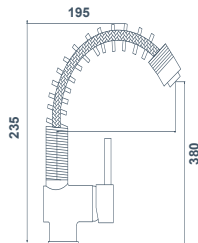

Banyo Bataryası
10.01.100
Koli Adeti: 12

377,00 ₺

Lava bo Bataryası
10.01.200
Koli Adeti: 12

320,00 ₺

Kuğu Lava bo Bataryası
10.01.201
Koli Adeti: 12

375,00 ₺

Kuğu Evye Bataryası
10.01.300
Koli Adeti: 12

375,00 ₺