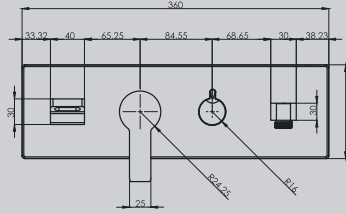

Ankastre Banyo Bataryası

02.03.102

1.500,00 ..

Koli Adeti: 1