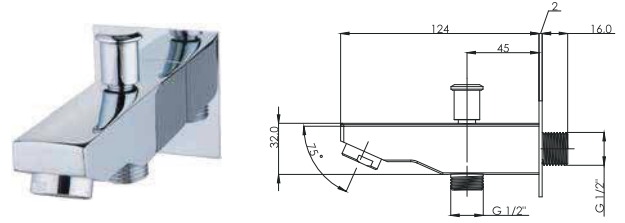

Kare Yönlendiricili Ankastre Çıkış Ucu
03.03.201
Koli Adeti: 24

270,00 ..