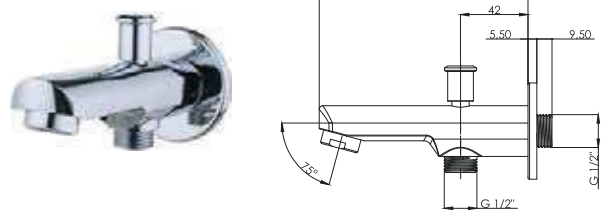

190,00 ..

Kare Yönlendiricili Ankastre Çıkış Ucu
03.03.201
Koli Adeti: 24

270,00 ..

Yuvarlak Düz Ankastre Çıkış Ucu
03.03.202
Koli Adeti: 24

180,00 ..

Yuvarlak Yönlendiricili Ankastre Çıkış Ucu
03.03.203
Koli Adeti: 24