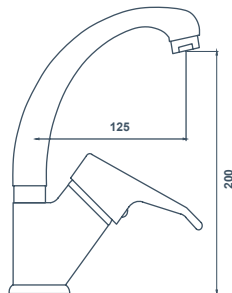

260,00 ..

146

193,00 ..

140

79

250,00 ..

140

118

193,00 ..

160

95

195,00 ..

125

200

220,00 ..

120-260

0-340

■ □
Siyah Beyaz