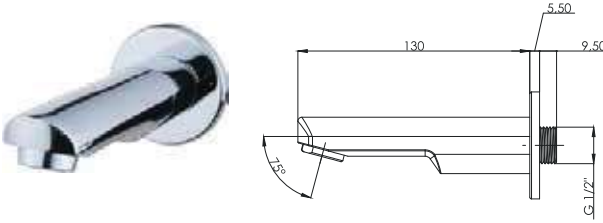

Yuvarlak Düz Ankastre Çıkış Ucu
03.03.202
Koli Adeti: 24

180,00 ..