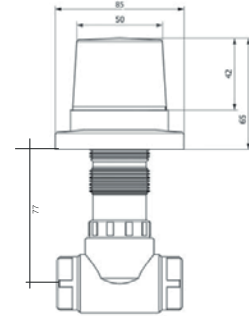

Koli Adeti: 36 20 mm 88,00 ..
25 mm 92,00 ..

Almira Ankast re Ara Valf

07.04.106

Koli Adeti: 36 20 mm 85,00 ..
25 mm 90,00 ..

Along Ankast re Ara Valf

07.04.107

Koli Adeti: 36 20 mm 106,00 ..
25 mm 110,00 ..