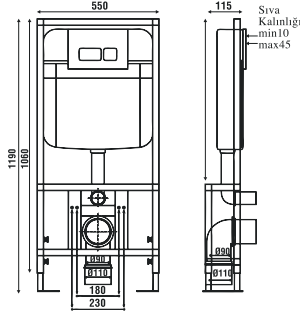

Koli Adeti: 1

375,00 ..

- Mat Krom Buton Dahil

3/6 Lt. Alçıpan Duva ra Uygun Kullanım
0025

Koli Adeti: 1

722,00 ..

- Mat Krom Buton Dahil
- Yere Kolay Montaj

3/6 Lt. Arkası Tuğla Ölçü Alçıpan Duvara Uygun Kullanım
0026