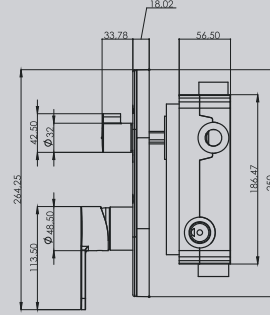

Grand Üç Yönlü Banyo Bataryası

03.03.100

Koli Adeti: 8

570,00 ..