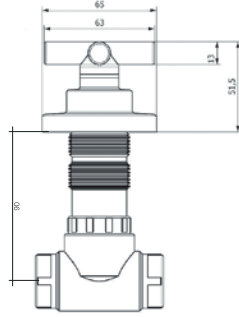

Keti Ankast re Ara Valf

07.04.105

Koli Adeti: 36 20 mm 88,00 ..
25 mm 92,00 ..