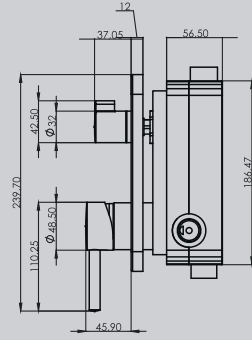

570,00 ..

Almira İki Yönlü Banyo Bataryası

11.03.100

Koli Adeti: 8

460,00 ..

Platin İki Yönlü Banyo Bataryası

08.03.100

Koli Adeti: 8